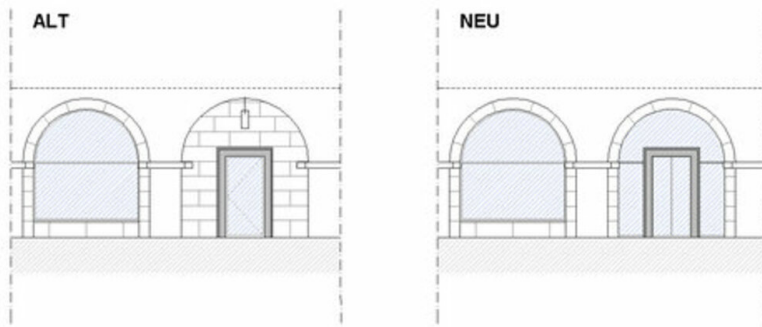

Das zuvor bestandene Apothekenlokal, schien als eine in sich abgeschlossene Raumeinheit, ohne Bezug auf sein äußeres Umfeld, existiert zu haben. Als ersten Schritt für eine Neukonzeptionierung, wurde das bestehende, mit Steinquadern gemauerte Bogenfeld, zu einen großzügig verglasten Eingangsportal umgebaut. In Abstimmung mit dem Bundesdenkmalamt wurde der bestehende Steinrahmen in die Glasfläche integriert. Das Steingewände wurde den umliegenden Bogenfeldern angepasst, wodurch die eigentlichen Gestaltungs-proportion beibehalten wurde.

### DATENBLATT

Architektur: Tp3 Architekten (Andreas Henter, Markus Rabengruber, Franz Moser)

Fotografie: Dietmar Tollerian

Einrichtung: Tischlerei Franz Moser, Grieskirchen

Maßnahme: Umbau

Funktion: Gesundheit und Soziales

### Umbau Wasserapotheke

Grundriss

Ansicht