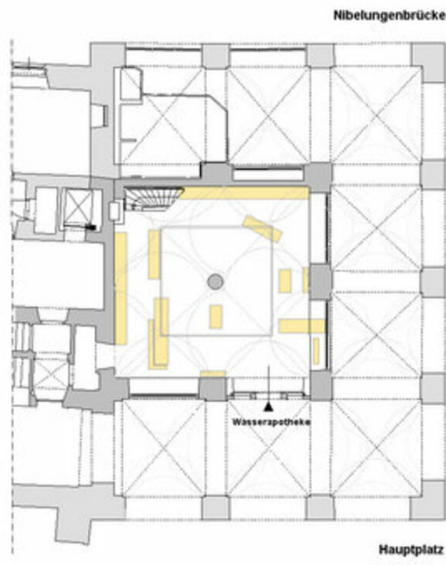

Das zuvor bestandene Apothekenlokal, schien als eine in sich abgeschlossene Raumeinheit, ohne Bezug auf sein äußeres Umfeld, existiert zu haben. Als ersten Schritt für eine Neukonzeptionierung, wurde das bestehende, mit Steinquadern gemauerte Bogenfeld, zu einen großzügig verglasten Eingangsportal umgebaut. In Abstimmung mit dem Bundesdenkmalamt wurde der bestehende Steinrahmen in die Glasfläche integriert. Das Steingewände wurde den umliegenden Bogenfeldern angepasst, wodurch die eigentlichen Gestaltungs-proportion beibehalten wurde.

### DATENBLATT

Architektur: Tp3 Architekten (Andreas Henter, Markus Rabengruber, Franz Moser)

Fotografie: Dietmar Tollerian

Einrichtung: Tischlerei Franz Moser, Grieskirchen

Maßnahme: Umbau

Funktion: Gesundheit und Soziales

### Umbau Wasserapotheke

Grundriss

Ansicht