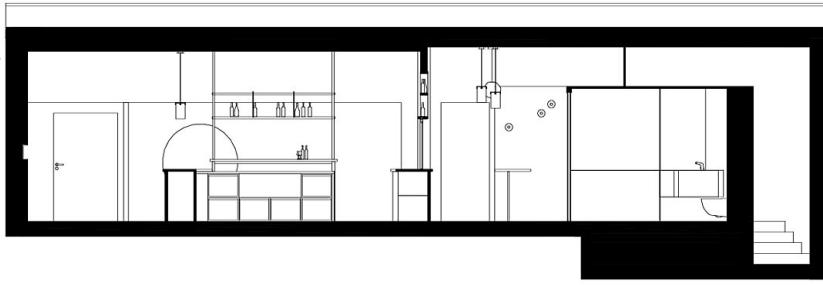

© Bruno Klomfar

Nach den umfangreichen Umbauten im Volksgarten von 2011 wird in den Zwickelbereichen zwischen Säulenhalle und Haerdthl-Pavillons nach Auslagerung von Büroräumen die WC-Anlage erneuert und mit einer kleinen Bar ergänzt. Die neue Bar besetzt eine Schlüsselstelle zwischen den beiden grossen Innenbereichen und dem Garten. Die räumliche Verknüpfung mit dem Vorraum der WC's erlaubt, einen Bereich an der Bar exklusiv für weibliche Gäste zu gestalten.  
(Text: Architekt:innen)

### RAUMPROGRAMM

Bar und WC-Anlage

© Bruno Klomfar

Volksgarten, neue Bar

Lageplan

Achsen

Volksgarten, neue Bar

Grundriss Volksgarten

Grundriss Neue Bar

Querschnitt