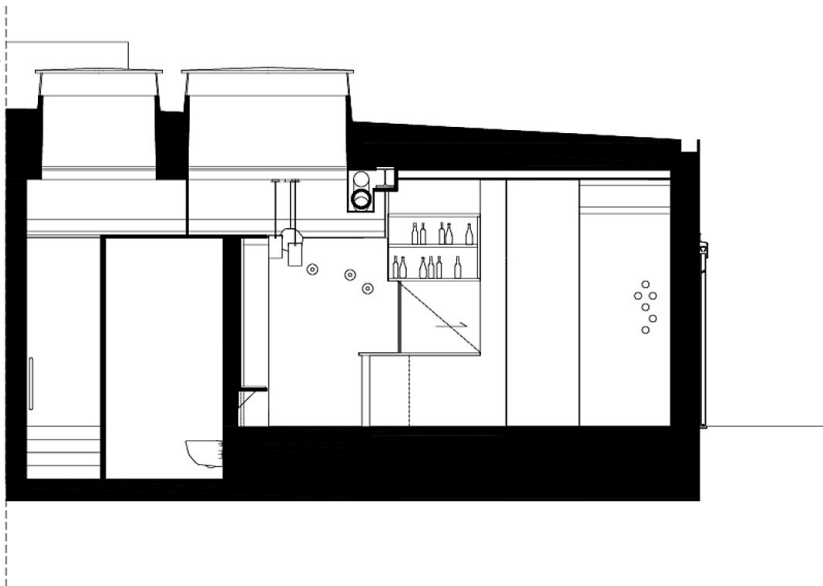

© Bruno Klomfar

Nach den umfangreichen Umbauten im Volksgarten von 2011 wird in den Zwickelbereichen zwischen Säulenhalle und Haerdthl-Pavillons nach Auslagerung von Büroräumen die WC-Anlage erneuert und mit einer kleinen Bar ergänzt. Die neue Bar besetzt eine Schlüsselstelle zwischen den beiden grossen Innenbereichen und dem Garten. Die räumliche Verknüpfung mit dem Vorraum der WC's erlaubt, einen Bereich an der Bar exklusiv für weibliche Gäste zu gestalten.  
(Text: Architekt:innen)

### RAUMPROGRAMM

Bar und WC-Anlage

© Bruno Klomfar

Volksgarten, neue Bar

Lageplan

Achsen

Volksgarten, neue Bar

Grundriss Volksgarten

Grundriss Neue Bar

Querschnitt