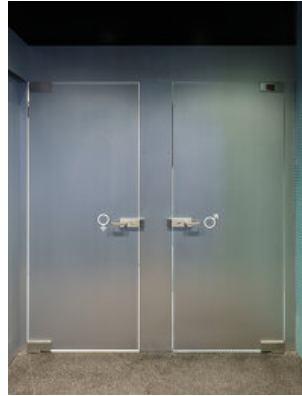

© Bruno Klomfar

© Bruno Klomfar