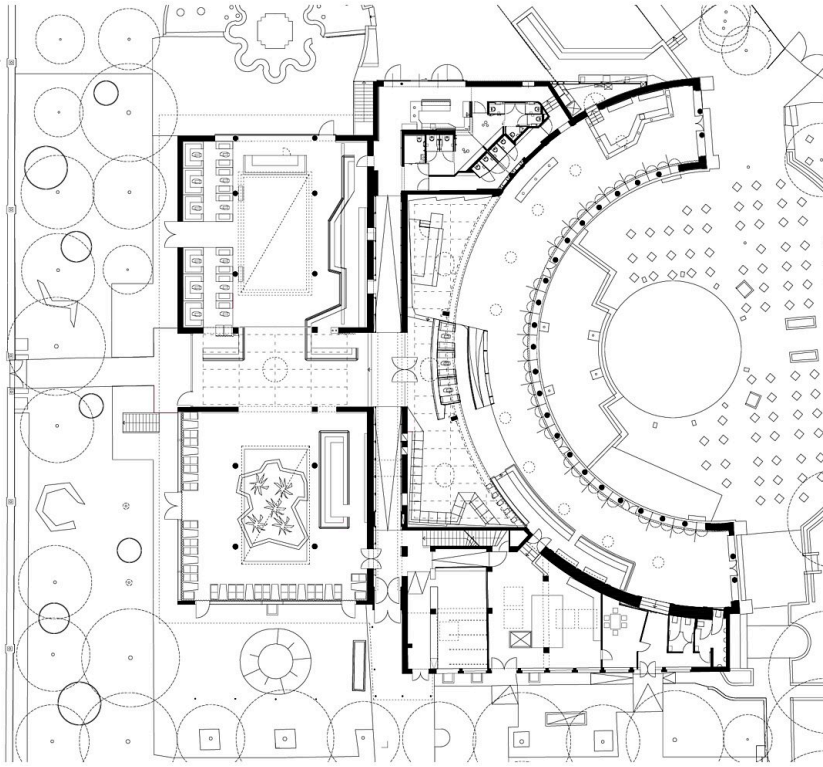

© Bruno Klomfar

Nach den umfangreichen Umbauten im Volksgarten von 2011 wird in den Zwickelbereichen zwischen Säulenhalle und Haerdthl-Pavillons nach Auslagerung von Büroräumen die WC-Anlage erneuert und mit einer kleinen Bar ergänzt. Die neue Bar besetzt eine Schlüsselstelle zwischen den beiden grossen Innenbereichen und dem Garten. Die räumliche Verknüpfung mit dem Vorraum der WC's erlaubt, einen Bereich an der Bar exklusiv für weibliche Gäste zu gestalten.  
(Text: Architekt:innen)

### RAUMPROGRAMM

Bar und WC-Anlage

© Bruno Klomfar

Volksgarten, neue Bar

Lageplan

Achsen

Volksgarten, neue Bar

Grundriss Volksgarten

Grundriss Neue Bar

Querschnitt

**Volksgarten, neue Bar**

Längsschnitt