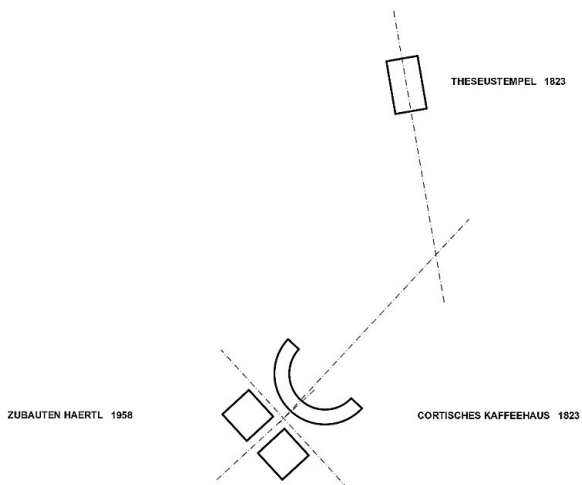

© Bruno Klomfar

Nach den umfangreichen Umbauten im Volksgarten von 2011 wird in den Zwickelbereichen zwischen Säulenhalle und Haerdthl-Pavillons nach Auslagerung von Büroräumen die WC-Anlage erneuert und mit einer kleinen Bar ergänzt. Die neue Bar besetzt eine Schlüsselstelle zwischen den beiden grossen Innenbereichen und dem Garten. Die räumliche Verknüpfung mit dem Vorraum der WC's erlaubt, einen Bereich an der Bar exklusiv für weibliche Gäste zu gestalten.  
(Text: Architekt:innen)

### AUSZEICHNUNGEN

BigSEE Interior Design Award 2020

© Bruno Klomfar

© Bruno Klomfar

© Bruno Klomfar

Volksgarten, neue Bar

© Bruno Klomfar

© Bruno Klomfar

© Bruno Klomfar

Volksgarten, neue Bar

Lageplan

Achsen

Volksgarten, neue Bar

Grundriss Volksgarten

Grundriss Neue Bar

Querschnitt