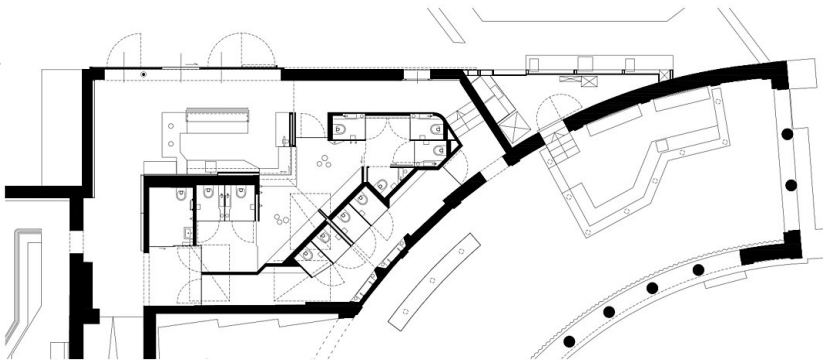

© Bruno Klomfar

Nach den umfangreichen Umbauten im Volksgarten von 2011 wird in den Zwickelbereichen zwischen Säulenhalle und Haerdthl-Pavillons nach Auslagerung von Büroräumen die WC-Anlage erneuert und mit einer kleinen Bar ergänzt. Die neue Bar besetzt eine Schlüsselstelle zwischen den beiden grossen Innenbereichen und dem Garten. Die räumliche Verknüpfung mit dem Vorraum der WC's erlaubt, einen Bereich an der Bar exklusiv für weibliche Gäste zu gestalten.  
(Text: Architekt:innen)

### RAUMPROGRAMM

Bar und WC-Anlage

© Bruno Klomfar

Volksgarten, neue Bar

Lageplan

Achsen

Volksgarten, neue Bar

Grundriss Volksgarten

Grundriss Neue Bar

Querschnitt