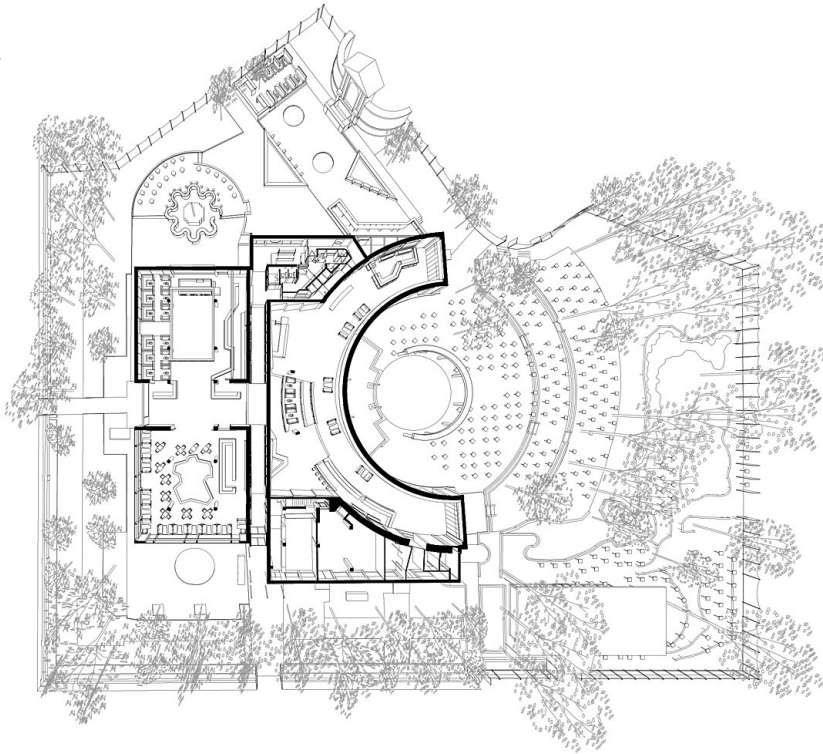

© Bruno Klomfar

Nach den umfangreichen Umbauten im Volksgarten von 2011 wird in den Zwickelbereichen zwischen Säulenhalle und Haerdthl-Pavillons nach Auslagerung von Büroräumen die WC-Anlage erneuert und mit einer kleinen Bar ergänzt. Die neue Bar besetzt eine Schlüsselstelle zwischen den beiden grossen Innenbereichen und dem Garten. Die räumliche Verknüpfung mit dem Vorraum der WC's erlaubt, einen Bereich an der Bar exklusiv für weibliche Gäste zu gestalten.  
(Text: Architekt:innen)

### RAUMPROGRAMM

Bar und WC-Anlage

### AUSZEICHNUNGEN

BigSEE Interior Design Award 2020

© Bruno Klomfar

© Bruno Klomfar

© Bruno Klomfar

Volksgarten, neue Bar

© Bruno Klomfar

© Bruno Klomfar

© Bruno Klomfar

Volksgarten, neue Bar

Lageplan

Achsen

Volksgarten, neue Bar

Grundriss Volksgarten

Grundriss Neue Bar

Querschnitt