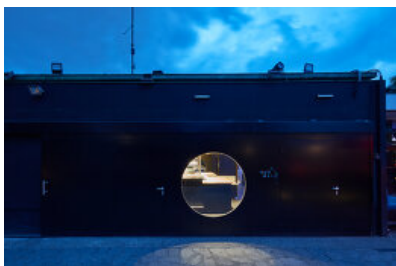

Volksgarten, neue Bar

DATENBLATT

Architektur: ARTEC Architekten (Bettina Götz, Richard Manahl)
Mitarbeit Architektur: Gerda Polig, Björn Wilfinger, Jun Wook Song, Irene Carles Gaspar, Mathias Numberger
Bauherrschaft: Peter Böhm
Tragwerksplanung: Werkraum Ingenieure (Peter Resch, Peter Bauer, Martin Schoderböck)
örtliche Bauaufsicht: StGr Baumanagement e.U.
Fotografie: Bruno Klomfar

Haustechnik / Elektro: Vasko+Partner, Wien

Funktion: Hotel und Gastronomie

Planung: 05/2018 - 12/2018

Ausführung: 12/2018 - 05/2019

Nutzfläche: 100 m²

NACHHALTIGKEIT

Energiesysteme: Gas-/Ölbrennwertkessel
Materialwahl: Mischbau

RAUMPROGRAMM

Bar und WC-Anlage

AUSFÜHRENDE FIRMEN:

Robert Hepp, Baden
Eibel Bau, Eisenstadt
MS Installation, Wien
Elektro Nagl, Aspang

AUSZEICHNUNGEN

BigSEE Interior Design Award 2020

© Bruno Klomfar