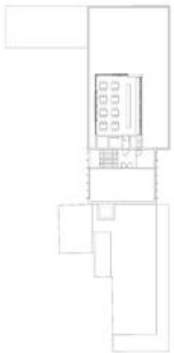

Der solide innerstädtische Baukörper mit seiner rigiden Lochfassade (9 Fensterachsen Richtung Belruptstraße, 3 Fensterachsen zur Deuringstraße) fügt sich mit seinen drei Ebenen und einem dezenten Attikageschoss maßstäblich in den Kontext bestehender Strukturen. Auch in der Erschließung reagieren die Architekten logisch auf den Bestand und sorgen für eine einem modernen Servicebetrieb angemessene übersichtliche Behördenstruktur. (Text: Gabriele Kaiser)

Fotografie: Bruno Klomfar

Funktion: Büro und Verwaltung

Planung: 2002

Ausführung: 2003 - 2004

© Bruno Klomfar

d/nextroom.at/data/med\_plan/18894/large.jpg

### Bürgerhaus Belruptstraße

Projektplan