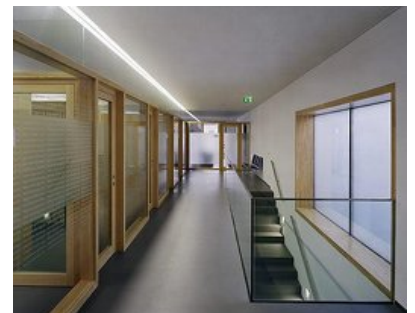

© Bruno Klomfar