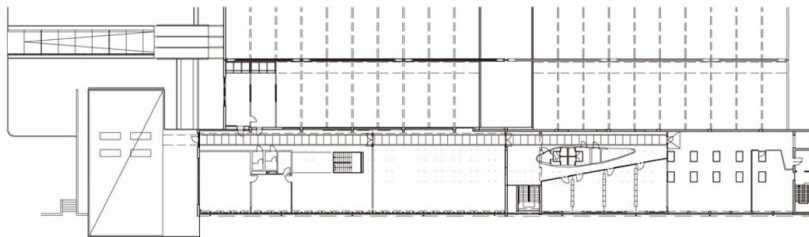

Grundriss OG