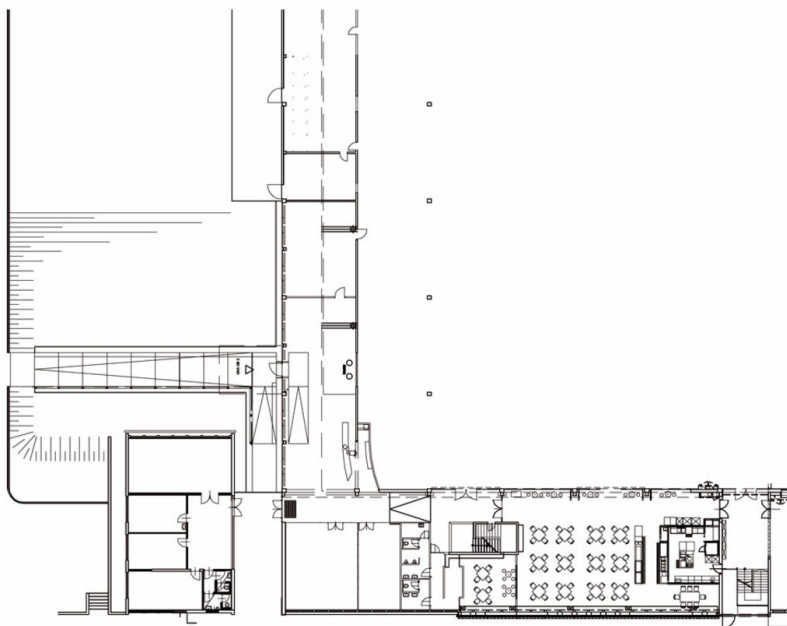

## PUBLIKATIONEN

Otto Kapfinger: Neue Architektur in Kärnten / Nova arhitektura na Koroskem, Hrsg.  
Architektur Haus Kärnten, Verlag Anton Pustet, Salzburg 2005.

Betriebsbau Wild GmbH, Umbau

Ansichten

Grundriss OG