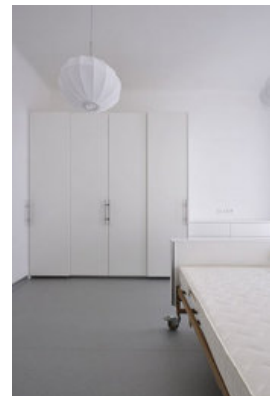

© Bernd Steinhuber