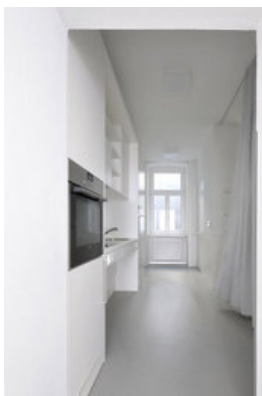

Die zu adaptierende 40 m² Substandard-Wohnung für zwei Personen befindet sich in einem Wiener Gründerhaus. Als erste Maßnahme wurden im engen, steilen Stiegenhaus zwei Treppenlifte positioniert, die über das Hochparterre zur Wohnung im ersten Stock führen. Verlangt ist eine intelligente Grundrisskonzeption, die ein Badezimmer integriert und dabei den an sich knappen Wohnraum nicht grundlegend verkleinert. Das barrierefreie Bad mit WC, Waschtisch und Dusche befindet sich nach Adaption gegenüber dem Wohnungseingang. Die Auslagerung der Küche in den Gangbereich schafft einen kleinen Wohnraum zwischen Bade- und Schlafzimmer. Das Besondere an diesem Raum: er lädt nicht nur zum Verweilen ein, durch Abtrennen mit einem schwer fallenden Vorhang bietet er auch Privatsphäre und kann mit dem von den Architekten eigens konstruierten Klappbett bei einer eventuellen 24h-Pflege dementsprechend genutzt werden. Daran anschließend befindet sich das helle, geräumige Schlafzimmer, das mit Pflegebett und im Schrank integriertem Kleiderlifter behindertengerecht funktioniert. Barrierefreie Architektur beschränkt sich nicht auf anschlagfreie Türen und niveaugleiche Böden, so sind zum Beispiel die Waschtische absenkbar und alle Arbeitsflächen unterfahrbar. (Text Architekten, redaktionell überarbeitet Martina Frühwirth)