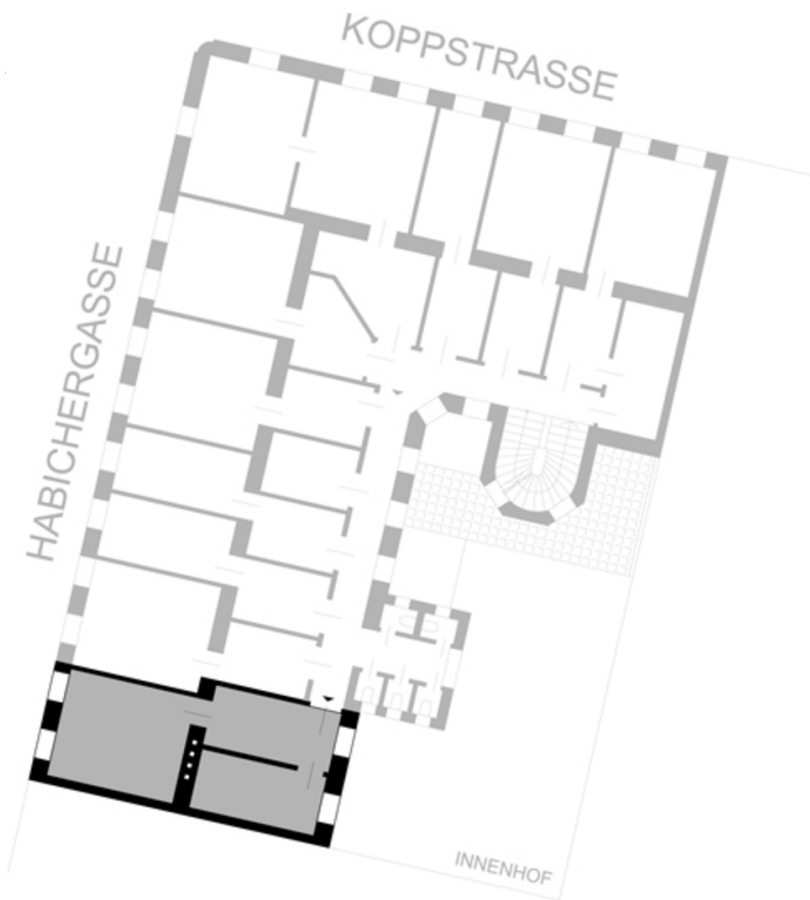

Die zu adaptierende 40 m² Substandard-Wohnung für zwei Personen befindet sich in einem Wiener Gründerhaus. Als erste Maßnahme wurden im engen, steilen Stiegenhaus zwei Treppenlifte positioniert, die über das Hochparterre zur Wohnung im ersten Stock führen. Verlangt ist eine intelligente Grundrisskonzeption, die ein Badezimmer integriert und dabei den an sich knappen Wohnraum nicht grundlegend verkleinert. Das barrierefreie Bad mit WC, Waschtisch und Dusche befindet sich nach Adaption gegenüber dem Wohnungseingang. Die Auslagerung der Küche in den Gangbereich schafft einen kleinen Wohnraum zwischen Bade- und Schlafzimmer. Das Besondere an diesem Raum: er lädt nicht nur zum Verweilen ein, durch Abtrennen mit einem schwer fallenden Vorhang bietet er auch Privatsphäre und kann mit dem von den Architekten eigens konstruierten Klappbett bei einer eventuellen 24h-Pflege dementsprechend genutzt werden. Daran anschließend befindet sich das helle, geräumige Schlafzimmer, das mit Pflegebett und im Schrank integriertem Kleiderlifter behindertengerecht funktioniert. Barrierefreie Architektur beschränkt sich nicht auf anschlagfreie Türen und niveaugleiche Böden, so sind zum Beispiel die Waschtische absenkbar und alle Arbeitsflächen unterfahrbar. (Text Architekten, redaktionell überarbeitet Martina Frühwirth)

Bauherrschaft: Rosica Jankovic

Funktion: Innengestaltung

Planung: 2009

Fertigstellung: 2010

Nutzfläche: 40 m²

AUSFÜHRENDE FIRMEN:

MDF - Möbel Design Fassmann, Leobenerstraße 93, 8600 Bruck/ Mur

© Bernd Steinhuber

Lageplan

Bestandsplan

Barrierefrei in Wien

Schnitte