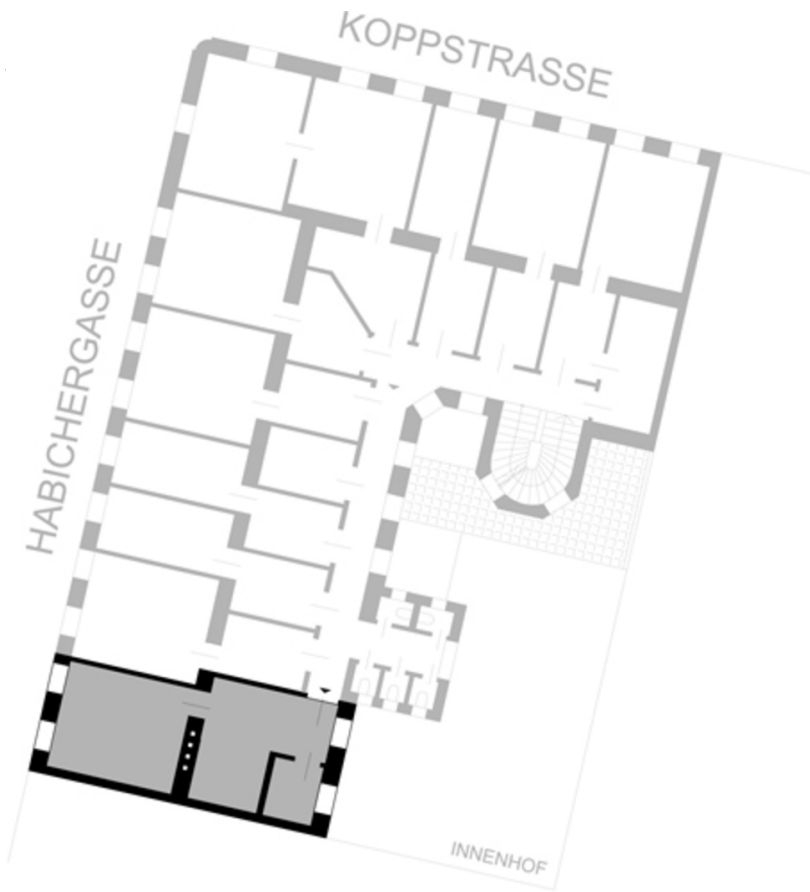

Die zu adaptierende 40 m² Substandard-Wohnung für zwei Personen befindet sich in einem Wiener Gründerhaus. Als erste Maßnahme wurden im engen, steilen Stiegenhaus zwei Treppenlifte positioniert, die über das Hochparterre zur Wohnung im ersten Stock führen. Verlangt ist eine intelligente Grundrisskonzeption, die ein Badezimmer integriert und dabei den an sich knappen Wohnraum nicht grundlegend verkleinert. Das barrierefreie Bad mit WC, Waschtisch und Dusche befindet sich nach Adaption gegenüber dem Wohnungseingang. Die Auslagerung der Küche in den Gangbereich schafft einen kleinen Wohnraum zwischen Bade- und Schlafzimmer. Das Besondere an diesem Raum: er lädt nicht nur zum Verweilen ein, durch Abtrennen mit einem schwer fallenden Vorhang bietet er auch Privatsphäre und kann mit dem von den Architekten eigens konstruierten Klappbett bei einer eventuellen 24h-Pflege dementsprechend genutzt werden. Daran anschließend befindet sich das helle, geräumige Schlafzimmer, das mit Pflegebett und im Schrank integriertem Kleiderlifter behindertengerecht funktioniert. Barrierefreie Architektur beschränkt sich nicht auf anschlagfreie Türen und niveaugleiche Böden, so sind zum Beispiel die Waschtische absenkbar und alle Arbeitsflächen unterfahrbar. (Text Architekten, redaktionell überarbeitet Martina Frühwirth)

Bauherrschaft: Rosica Jankovic

Funktion: Innengestaltung

Planung: 2009

Fertigstellung: 2010

Nutzfläche: 40 m²

AUSFÜHRENDE FIRMEN:

MDF - Möbel Design Fassmann, Leobenerstraße 93, 8600 Bruck/ Mur

© Bernd Steinhuber

Lageplan

Bestandsplan

Barrierefrei in Wien

Schnitte