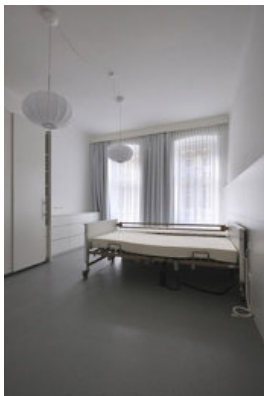

© Bernd Steinhuber