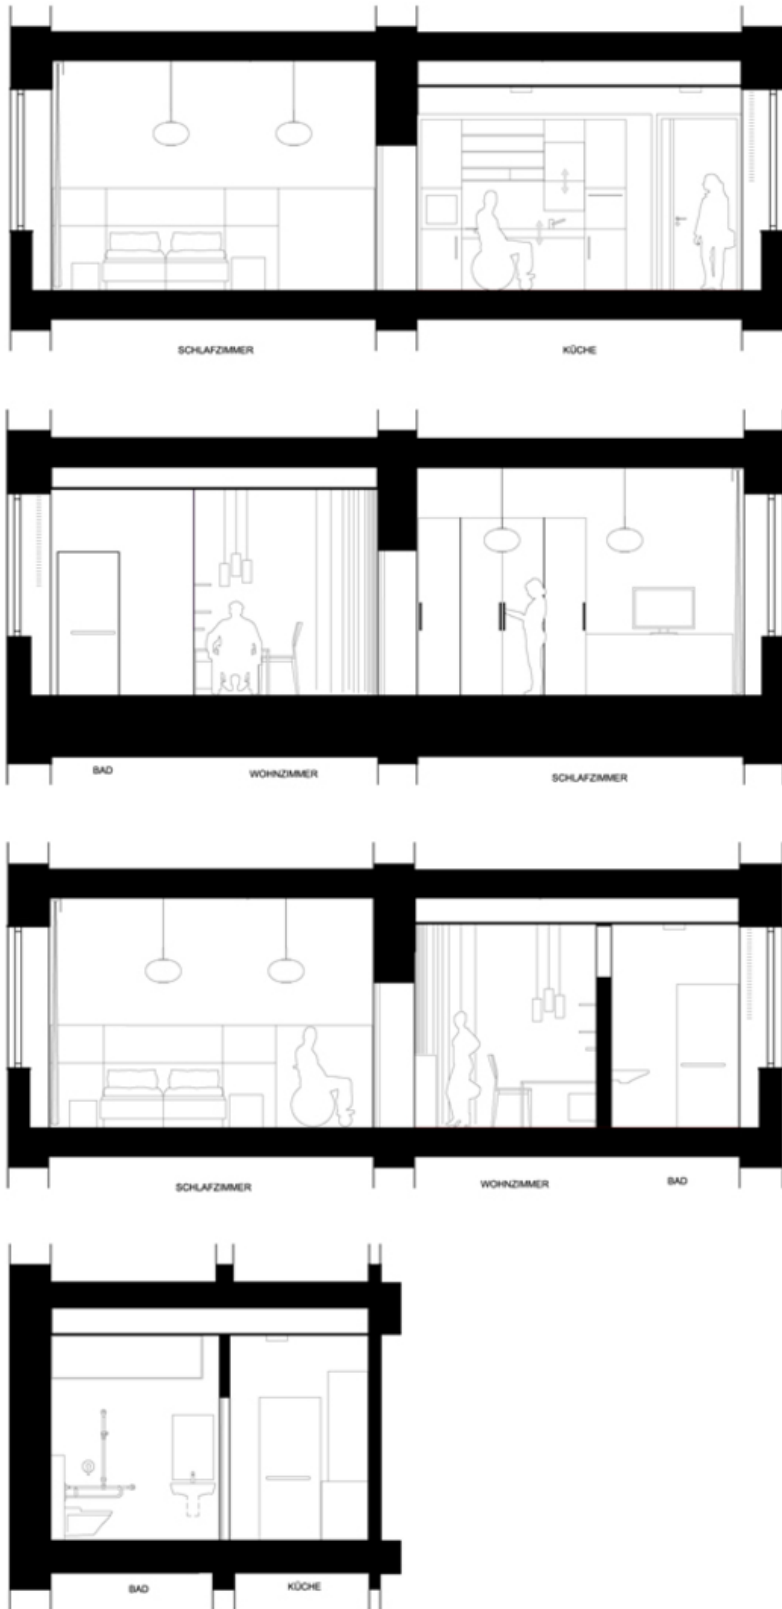

Die zu adaptierende 40 m² Substandard-Wohnung für zwei Personen befindet sich in einem Wiener Gründerhaus. Als erste Maßnahme wurden im engen, steilen Stiegenhaus zwei Treppenlifte positioniert, die über das Hochparterre zur Wohnung im ersten Stock führen. Verlangt ist eine intelligente Grundrisskonzeption, die ein Badezimmer integriert und dabei den an sich knappen Wohnraum nicht grundlegend verkleinert. Das barrierefreie Bad mit WC, Waschtisch und Dusche befindet sich nach Adaption gegenüber dem Wohnungseingang. Die Auslagerung der Küche in den Gangbereich schafft einen kleinen Wohnraum zwischen Bade- und Schlafzimmer. Das Besondere an diesem Raum: er lädt nicht nur zum Verweilen ein, durch Abtrennen mit einem schwer fallenden Vorhang bietet er auch Privatsphäre und kann mit dem von den Architekten eigens konstruierten Klappbett bei einer eventuellen 24h-Pflege dementsprechend genutzt werden. Daran anschließend befindet sich das helle, geräumige Schlafzimmer, das mit Pflegebett und im Schrank integriertem Kleiderlifter behindertengerecht funktioniert. Barrierefreie Architektur beschränkt sich nicht auf anschlagfreie Türen und niveaugleiche Böden, so sind zum Beispiel die Waschtische absenkbar und alle Arbeitsflächen unterfahrbar. (Text Architekten, redaktionell überarbeitet Martina Frühwirth)

© Bernd Steinhuber

© Bernd Steinhuber

© Bernd Steinhuber

Barrierefrei in Wien

DATENBLATT

Architektur: S.DREI Architektur (Armin Stocker, Walter Sametinger)

Mitarbeit Architektur: Helmut Oswald, Tatjana Dillinger, Stefan Nuncic, Maria Lechner

Bauherrschaft: Rosica Jankovic

Funktion: Innengestaltung

Planung: 2009

Fertigstellung: 2010

Nutzfläche: 40 m²

AUSFÜHRENDE FIRMEN:

MDF - Möbel Design Fassmann, Leobenerstraße 93, 8600 Bruck/ Mur

© Bernd Steinhuber

Lageplan

Bestandsplan

Barrierefrei in Wien

Schnitte