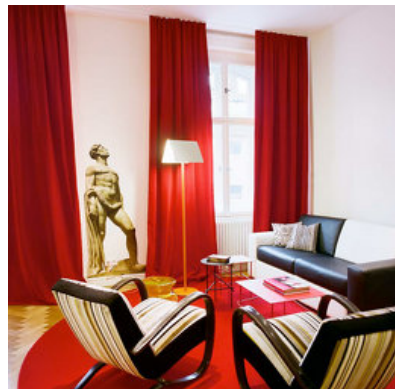

Apartment SCH

DATENBLATT

Architektur: Denis Košuti?

Mitarbeit Architektur: Mareike L. Kuchenbecker (PL)

Bauherrschaft: Michael Schitnik

Fotografie: Lea Titz

Funktion: Innengestaltung

Planung: 2010

Fertigstellung: 2010

Nutzfläche: 125 m²

© Lea Titz