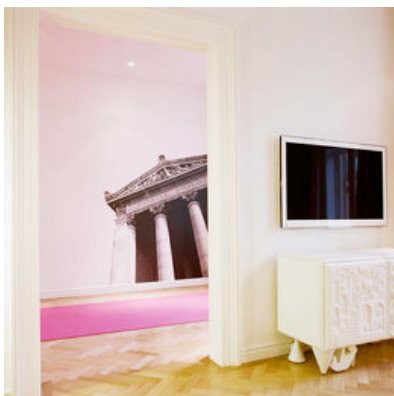

Die bestehende klassische Struktur einer Wiener Wohnung wurde bereinigt, komplett saniert und räumlich, funktional und technisch an die modernen Bedürfnisse angepasst. Wenige beigefügte klassizistisch anmutende Elemente, Wandverkleidungen und vintage Möbel verstärken und gleichzeitig interpretieren den vorgefundenen Bestand. Das so entstandene, in Weiß getauchte Grundskelett, bildet eine historische Basis für die weiteren radikalen Gestaltungsschritte.

Die satten kräftigen Farben, immer großflächig und in kontrastreichen Kombinationen angewendet, symbolisieren den olympischen Geist. Als Zitate von Athleten Tricots, aktiv und dynamisch wirkend, definieren sie eine neue Eleganz. Ein Spiel zwischen Ernsthaftigkeit und Ironie entsteht durch die Anwendung von plakativen Wandtattoos, die unerwartete Perspektiven und neue Dimensionen im Raum eröffnen und ein Assoziationsfeld von der Antiken Welt bis zur Wiener Tradition schaffen.

Die präzise ausgesuchten skulpturalen Möbelstücke fungieren als eigenständige starke Charaktere in einem Theaterstück. Manchmal kantig, manchmal weich in ihrer Formensprache, befinden sie sich immer im Dialog miteinander und sorgen für die atmosphärischen Spannungen. Sie dominieren den Raum und betonen die surreale Inszenierung. (Text: Architekt)