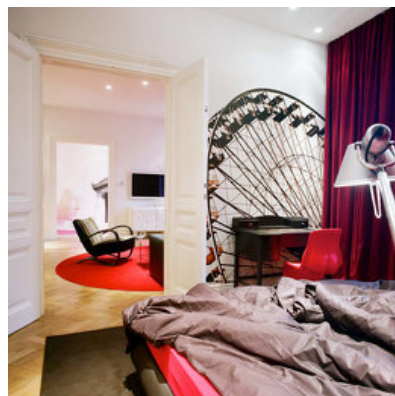

Apartment SCH

DATENBLATT

Architektur: Denis Košuti?

Mitarbeit Architektur: Mareike L. Kuchenbecker (PL)

Bauherrschaft: Michael Schitnik

Fotografie: Lea Titz

Funktion: Innengestaltung

Planung: 2010

Fertigstellung: 2010

Nutzfläche: 125 m²

© Lea Titz