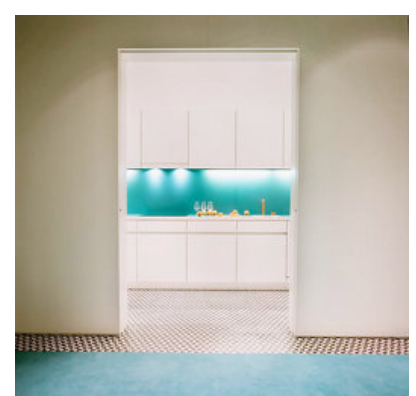

Apartment SCH

Marxergasse 3
1030 Wien, Österreich

ARCHITEKTUR
Denis Košuti?

BAUHERRSCHAFT
Michael Schitnik

FERTIGSTELLUNG
2010

SAMMLUNG
Architekturzentrum Wien

PUBLIKATIONSdatum
9. September 2011

Die bestehende klassische Struktur einer Wiener Wohnung wurde bereinigt, komplett saniert und räumlich, funktional und technisch an die modernen Bedürfnisse angepasst. Wenige beigefügte klassizistisch anmutende Elemente, Wandverkleidungen und vintage Möbel verstärken und gleichzeitig interpretieren den vorgefundenen Bestand. Das so entstandene, in Weiß getauchte Grundskelett, bildet eine historische Basis für die weiteren radikalen Gestaltungsschritte.

Die satten kräftigen Farben, immer großflächig und in kontrastreichen Kombinationen angewendet, symbolisieren den olympischen Geist. Als Zitate von Athleten Tricots, aktiv und dynamisch wirkend, definieren sie eine neue Eleganz. Ein Spiel zwischen Ernsthaftigkeit und Ironie entsteht durch die Anwendung von plakativen Wandtattoos, die unerwartete Perspektiven und neue Dimensionen im Raum eröffnen und ein Assoziationsfeld von der Antiken Welt bis zur Wiener Tradition schaffen.

Die präzise ausgesuchten skulpturalen Möbelstücke fungieren als eigenständige starke Charaktere in einem Theaterstück. Manchmal kantig, manchmal weich in ihrer Formensprache, befinden sie sich immer im Dialog miteinander und sorgen für die atmosphärischen Spannungen. Sie dominieren den Raum und betonen die surreale Inszenierung. (Text: Architekt)

© Lea Titz