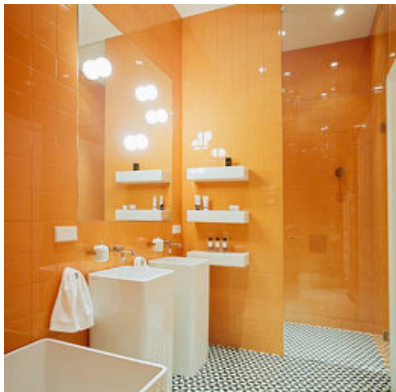

Apartment SCH

© Lea Titz