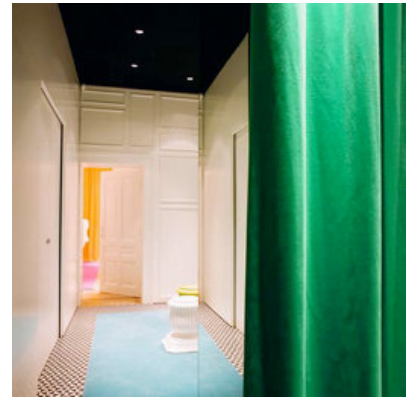

Apartment SCH

© Lea Titz