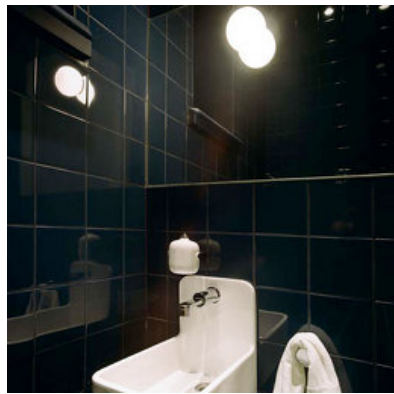

Apartment SCH

© Lea Titz