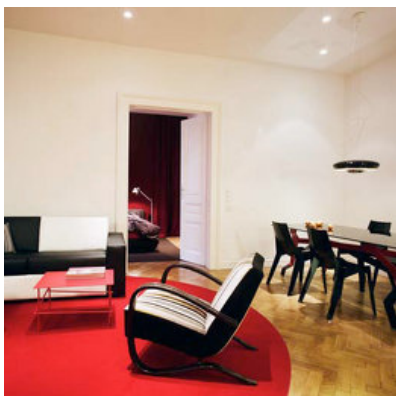

Apartment SCH

DATENBLATT

Architektur: Denis Košuti?

Mitarbeit Architektur: Mareike L. Kuchenbecker (PL)

Bauherrschaft: Michael Schitnik

Fotografie: Lea Titz

Funktion: Innengestaltung

Planung: 2010

Fertigstellung: 2010

Nutzfläche: 125 m²

© Lea Titz