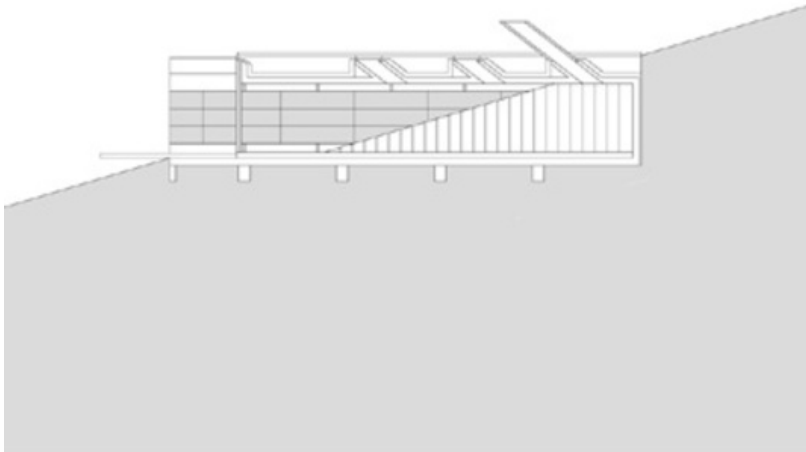

© Bruno Klomfar

hang.haus hintersdorf

Weingraben 40
3413 Hintersdorf, Österreich

ARCHITEKTUR
lichtblauwagner architekten

BAUHERRSCHAFT
**Andreas Heinbach
Heidrun Bischoff**

TRAGWERKSPLANUNG
Vasko + Partner Ingenieure

FERTIGSTELLUNG
2009

SAMMLUNG
Architekturzentrum Wien

PUBLIKATIONSdatum
1. November 2003

Ein Atelier-Wohnhaus, das man in der hügeligen Landschaft fast suchen muss: Um Wärmeverluste zu minimieren und weil sich die Topographie des Bauplatzes dafür anbot, wurde das Gebäude (Erweiterung eines Bestandshauses, die in zwei Bauphasen erfolgt) als Erdhaus mit geringen Aussenflächen konzipiert. Der nicht unterkellerte Stahlbetonbau folgt den Konturen des Hanges, Gründach und Vegetation verwachsen zu einer organischen Einheit, schräge Lichtkamine erhellen den bewohnten Landschaftsraum in den Tiefen des Hangs.

Die Stahlglasfassade mit Dreischichtverglasung wurde von den Architekten adaptiert, sodass ohne Wärmeverluste eine Kostenersparnis von rund 60 Prozent gegenüber handelsüblichen Systemen möglich war. Auch im vollständig aus Holz gefertigten Innenausbau haben die Bauherren aus Kostengründen selbst Hand angelegt. Sämtliche geschlossenen Innenwände sind als Stauraum genutzt, sodass die offene Raumeinheit durch keine blickverstellenden Einbauten unterbrochen ist. Die Leitungen sind im Holzboden geführt, Heizwände im Nassbereich und eine Fussbodenheizung sorgen für ein wohltemperiertes Raumklima im grosszügigen, kaum sichtbaren Erdhaus. (Text: Gabriele Kaiser)

WEITERE TEXTE

Die Ausmaße bleiben unsichtbar, Franziska Leeb, Der Standard, Samstag, 12. April 2003

© Bruno Klomfar

© Bruno Klomfar

hang.haus hintersdorf

Projektplan