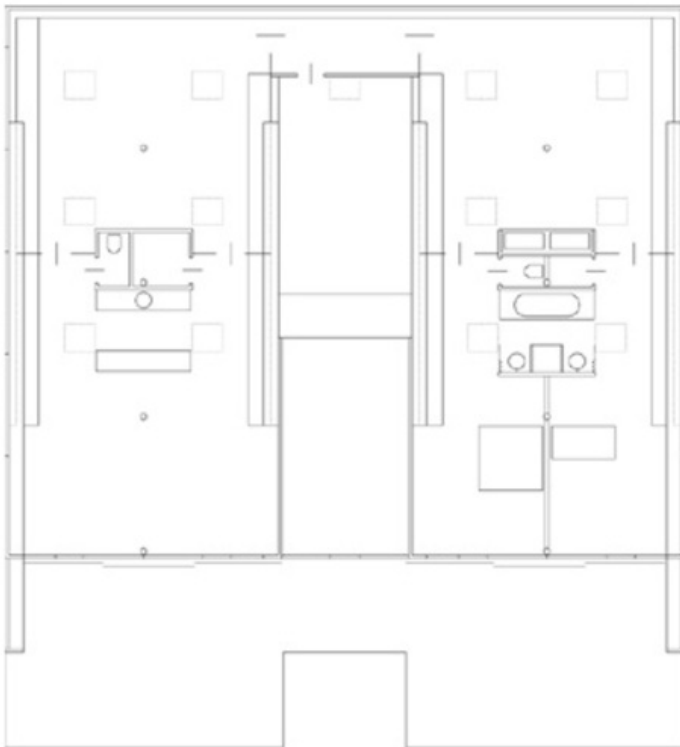

WEITERE TEXTE

Die Ausmaße bleiben unsichtbar, Franziska Leeb, Der Standard, Samstag, 12. April 2003

© Bruno Klomfar

© Bruno Klomfar

hang.haus hintersdorf

Projektplan