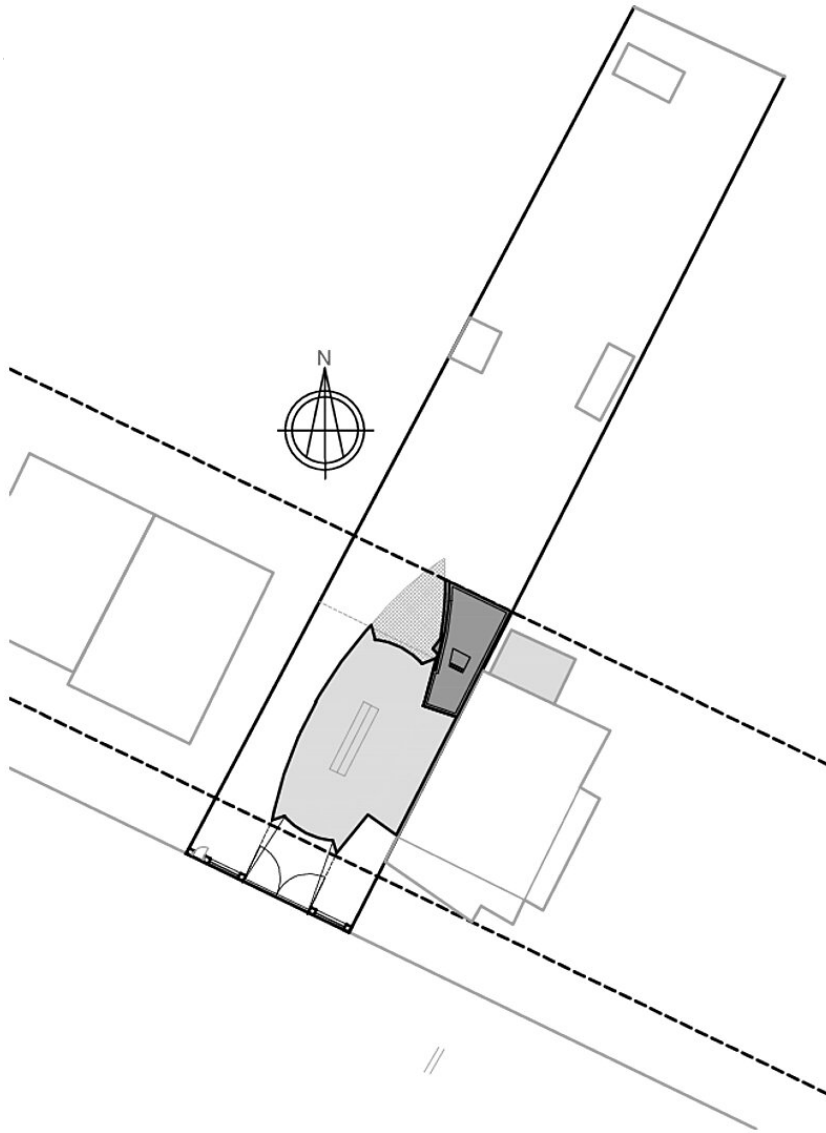

Ein Frühwerk der Herrmann & Valentiny Architekten steht in Wien. Ursprünglich als Haus für zwei konzipiert, sollte es nun um ein separates Apartment für die älteste Tochter erweitert werden. Die Familie wandte sich an den Architekten, der damals 1989, gleich nach dem Studium, eben dieses Projekt bearbeitet hatte. Die Eigenständigkeit des Hauses sollte in seiner autonomen ovalen Form erhalten bleiben. Der einzige Berührungspunkt ist die niedrigere Veranda in Holz und Glas zur Giebelwand des Nachbarn, sie wird mit dem Zubau der gebogenen Linie folgend verlängert, der Schwung der neuen Fassadenwand neigt sich nach innen und hält respektvollen Abstand. Auf minimierter Baufläche findet im kompakten Volumen eine mit gefinkelten Einbaumöbeln funktionierende Wohneinheit Platz, gleichzeitig verbinden sich die drei Ebenen zu einem offenen Raumkontinuum. Der mit Lärchenschindeln eingekleidete Baukörper steht mit seiner Material- und Formensprache eigenständig im Dialog mit dem expressiven Bestand. (Text: Architekt, bearbeitet)

© Philippe Ruault

© Philippe Ruault

© Philippe Ruault

Wohnhaus-Anbau in Wien

DATENBLATT

Architektur: Ralf Bock

Tragwerksplanung: RWT Plus (Richard Woschitz)

Fotografie: Philippe Ruault

Funktion: Einfamilienhaus

Planung: 02/2013 - 11/2013

Ausführung: 12/2013 - 08/2014

Nutzfläche: 28 m²

Bebaute Fläche: 21 m²

NACHHALTIGKEIT

Energiesysteme: Fernwärme

Materialwahl: Holzbau

Wohnhaus-Anbau in Wien

Lageplan

Grundriss EG / Ebene 0 und 1

Wohnhaus-Anbau in Wien

Grundriss Ebene 1

Längsschnitt

Querschnitt