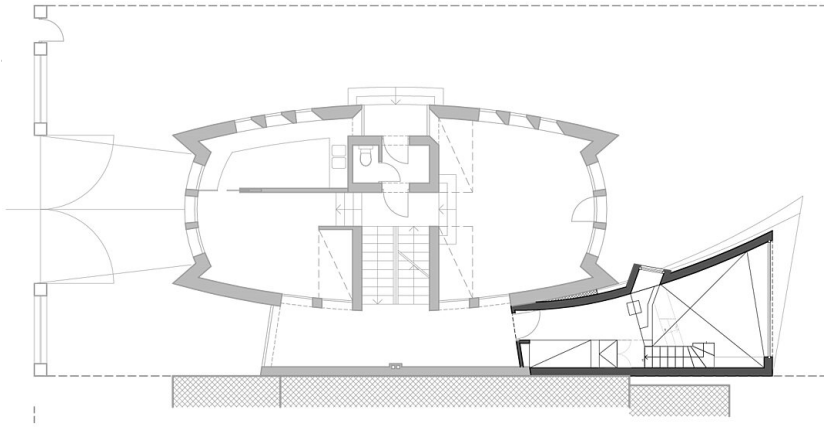

Ein Frühwerk der Herrmann & Valentiny Architekten steht in Wien. Ursprünglich als Haus für zwei konzipiert, sollte es nun um ein separates Apartment für die älteste Tochter erweitert werden. Die Familie wandte sich an den Architekten, der damals 1989, gleich nach dem Studium, eben dieses Projekt bearbeitet hatte. Die Eigenständigkeit des Hauses sollte in seiner autonomen ovalen Form erhalten bleiben. Der einzige Berührungspunkt ist die niedrigere Veranda in Holz und Glas zur Giebelwand des Nachbarn, sie wird mit dem Zubau der gebogenen Linie folgend verlängert, der Schwung der neuen Fassadenwand neigt sich nach innen und hält respektvollen Abstand. Auf minimierter Baufläche findet im kompakten Volumen eine mit gefinkelten Einbaumöbeln funktionierende Wohneinheit Platz, gleichzeitig verbinden sich die drei Ebenen zu einem offenen Raumkontinuum. Der mit Lärchenschindeln eingekleidete Baukörper steht mit seiner Material- und Formensprache eigenständig im Dialog mit dem expressiven Bestand. (Text: Architekt, bearbeitet)

© Philippe Ruault

© Philippe Ruault

© Philippe Ruault

Wohnhaus-Anbau in Wien

DATENBLATT

Architektur: Ralf Bock

Tragwerksplanung: RWT Plus (Richard Woschitz)

Fotografie: Philippe Ruault

Funktion: Einfamilienhaus

Planung: 02/2013 - 11/2013

Ausführung: 12/2013 - 08/2014

Nutzfläche: 28 m²

Bebaute Fläche: 21 m²

NACHHALTIGKEIT

Energiesysteme: Fernwärme

Materialwahl: Holzbau

Wohnhaus-Anbau in Wien

Lageplan

Grundriss EG / Ebene 0 und 1

Wohnhaus-Anbau in Wien

Grundriss Ebene 1

Längsschnitt

Querschnitt