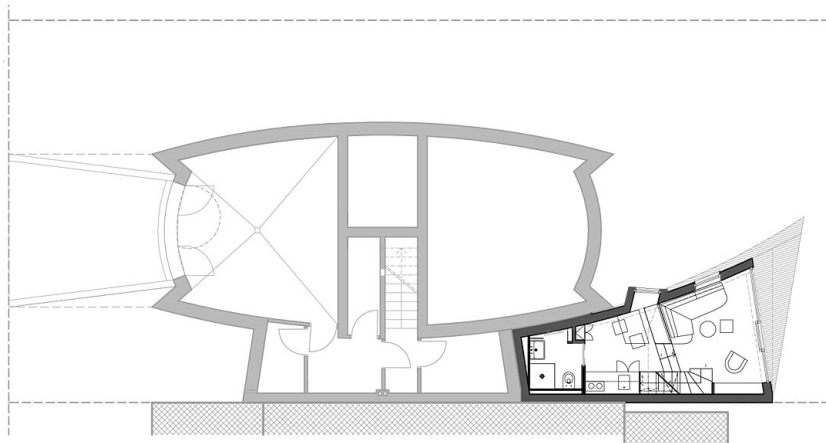

Ein Frühwerk der Herrmann & Valentiny Architekten steht in Wien. Ursprünglich als Haus für zwei konzipiert, sollte es nun um ein separates Apartment für die älteste Tochter erweitert werden. Die Familie wandte sich an den Architekten, der damals 1989, gleich nach dem Studium, eben dieses Projekt bearbeitet hatte. Die Eigenständigkeit des Hauses sollte in seiner autonomen ovalen Form erhalten bleiben. Der einzige Berührungspunkt ist die niedrigere Veranda in Holz und Glas zur Giebelwand des Nachbarn, sie wird mit dem Zubau der gebogenen Linie folgend verlängert, der Schwung der neuen Fassadenwand neigt sich nach innen und hält respektvollen Abstand. Auf minimierter Baufläche findet im kompakten Volumen eine mit gefinkelten Einbaumöbeln funktionierende Wohneinheit Platz, gleichzeitig verbinden sich die drei Ebenen zu einem offenen Raumkontinuum. Der mit Lärchenschindeln eingekleidete Baukörper steht mit seiner Material- und Formensprache eigenständig im Dialog mit dem expressiven Bestand. (Text: Architekt, bearbeitet)

© Philippe Ruault

© Philippe Ruault

© Philippe Ruault

Wohnhaus-Anbau in Wien

DATENBLATT

Architektur: Ralf Bock

Tragwerksplanung: RWT Plus (Richard Woschitz)

Fotografie: Philippe Ruault

Funktion: Einfamilienhaus

Planung: 02/2013 - 11/2013

Ausführung: 12/2013 - 08/2014

Nutzfläche: 28 m²

Bebaute Fläche: 21 m²

NACHHALTIGKEIT

Energiesysteme: Fernwärme

Materialwahl: Holzbau

Wohnhaus-Anbau in Wien

Lageplan

Grundriss EG / Ebene 0 und 1

Wohnhaus-Anbau in Wien

Grundriss Ebene 1

Längsschnitt

Querschnitt