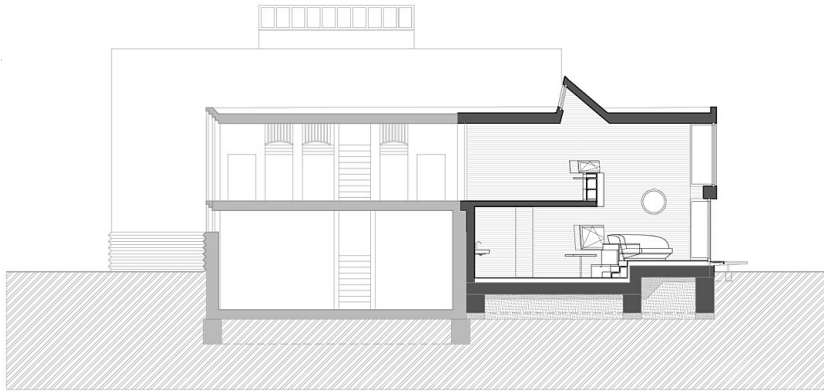

Ein Frühwerk der Herrmann & Valentiny Architekten steht in Wien. Ursprünglich als Haus für zwei konzipiert, sollte es nun um ein separates Apartment für die älteste Tochter erweitert werden. Die Familie wandte sich an den Architekten, der damals 1989, gleich nach dem Studium, eben dieses Projekt bearbeitet hatte. Die Eigenständigkeit des Hauses sollte in seiner autonomen ovalen Form erhalten bleiben. Der einzige Berührungspunkt ist die niedrigere Veranda in Holz und Glas zur Giebelwand des Nachbarn, sie wird mit dem Zubau der gebogenen Linie folgend verlängert, der Schwung der neuen Fassadenwand neigt sich nach innen und hält respektvollen Abstand. Auf minimierter Baufläche findet im kompakten Volumen eine mit gefinkelten Einbaumöbeln funktionierende Wohneinheit Platz, gleichzeitig verbinden sich die drei Ebenen zu einem offenen Raumkontinuum. Der mit Lärchenschindeln eingekleidete Baukörper steht mit seiner Material- und Formensprache eigenständig im Dialog mit dem expressiven Bestand. (Text: Architekt, bearbeitet)

© Philippe Ruault

© Philippe Ruault

© Philippe Ruault

Wohnhaus-Anbau in Wien

DATENBLATT

Architektur: Ralf Bock

Tragwerksplanung: RWT Plus (Richard Woschitz)

Fotografie: Philippe Ruault

Funktion: Einfamilienhaus

Planung: 02/2013 - 11/2013

Ausführung: 12/2013 - 08/2014

Nutzfläche: 28 m²

Bebaute Fläche: 21 m²

NACHHALTIGKEIT

Energiesysteme: Fernwärme

Materialwahl: Holzbau

Wohnhaus-Anbau in Wien

Lageplan

Grundriss EG / Ebene 0 und 1

Wohnhaus-Anbau in Wien

Grundriss Ebene 1

Längsschnitt

Querschnitt