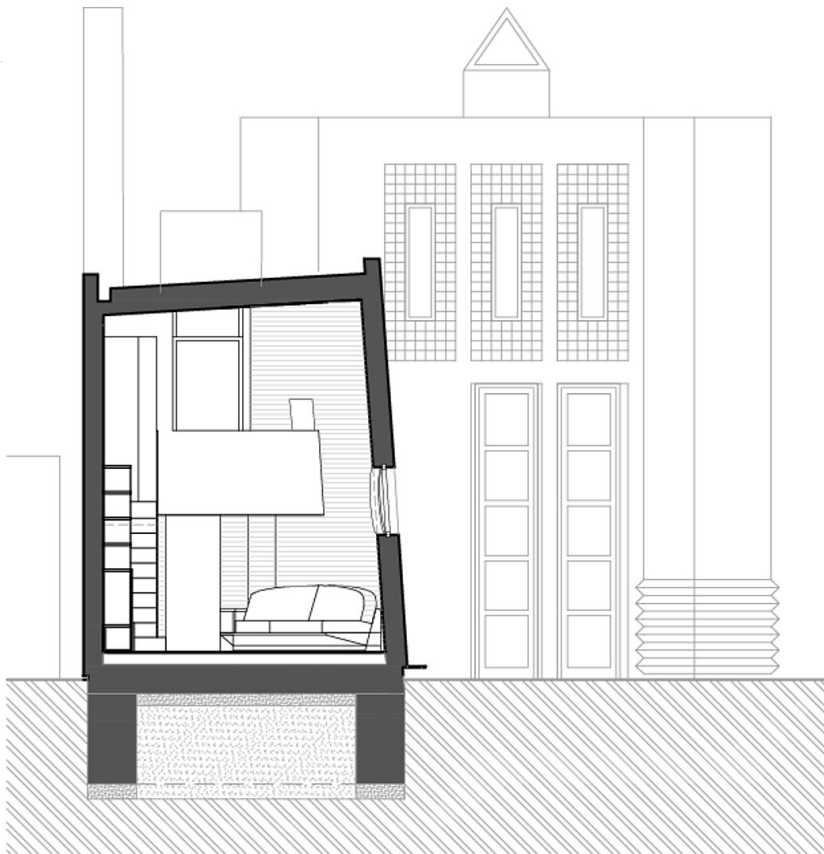

Ein Frühwerk der Herrmann & Valentiny Architekten steht in Wien. Ursprünglich als Haus für zwei konzipiert, sollte es nun um ein separates Apartment für die älteste Tochter erweitert werden. Die Familie wandte sich an den Architekten, der damals 1989, gleich nach dem Studium, eben dieses Projekt bearbeitet hatte. Die Eigenständigkeit des Hauses sollte in seiner autonomen ovalen Form erhalten bleiben. Der einzige Berührungspunkt ist die niedrigere Veranda in Holz und Glas zur Giebelwand des Nachbarn, sie wird mit dem Zubau der gebogenen Linie folgend verlängert, der Schwung der neuen Fassadenwand neigt sich nach innen und hält respektvollen Abstand. Auf minimierter Baufläche findet im kompakten Volumen eine mit gefinkelten Einbaumöbeln funktionierende Wohneinheit Platz, gleichzeitig verbinden sich die drei Ebenen zu einem offenen Raumkontinuum. Der mit Lärchenschindeln eingekleidete Baukörper steht mit seiner Material- und Formensprache eigenständig im Dialog mit dem expressiven Bestand. (Text: Architekt, bearbeitet)

© Philippe Ruault

© Philippe Ruault

© Philippe Ruault

Wohnhaus-Anbau in Wien

DATENBLATT

Architektur: Ralf Bock

Tragwerksplanung: RWT Plus (Richard Woschitz)

Fotografie: Philippe Ruault

Funktion: Einfamilienhaus

Planung: 02/2013 - 11/2013

Ausführung: 12/2013 - 08/2014

Nutzfläche: 28 m²

Bebaute Fläche: 21 m²

NACHHALTIGKEIT

Energiesysteme: Fernwärme

Materialwahl: Holzbau

Wohnhaus-Anbau in Wien

Lageplan

Grundriss EG / Ebene 0 und 1

Wohnhaus-Anbau in Wien

Grundriss Ebene 1

Längsschnitt

Querschnitt