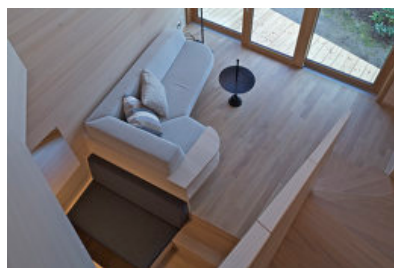

© Philippe Ruault