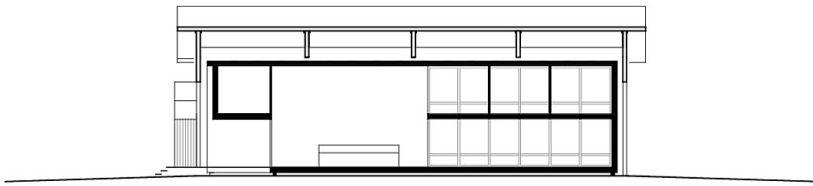

Constructive Alps 2020, Nominierung

PCT Loftbüro Thalgau

WEITERE TEXTE

PCT Loftbüro Thalgau, newroom, Montag, 13. Juli 2020

PCT Loftbüro Thalgau

Grundriss EG

Grundriss EG

Grundriss OG

Grundriss OG

Schnitte