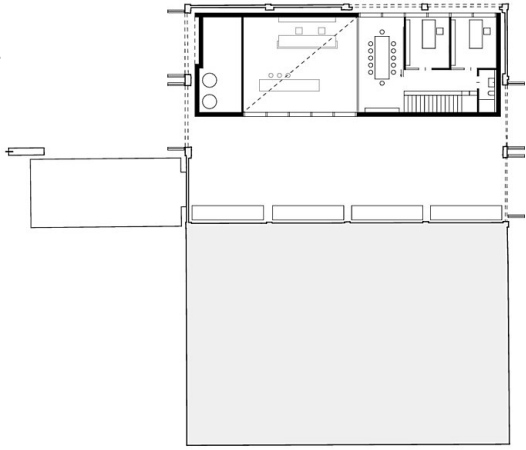

Funktion: Büro und Verwaltung

Planung: 12/2017

Ausführung: 10/2018 - 05/2019

Bruttogeschossfläche: 482 m²

Nutzfläche: 397 m²

NACHHALTIGKEIT

Energiesysteme:Photovoltaik

Materialwahl:Holzbau

Constructive Alps 2020, Nominierung

PCT Loftbüro Thalgau

WEITERE TEXTE

PCT Loftbüro Thalgau, newroom, Montag, 13. Juli 2020

PCT Loftbüro Thalgau

Grundriss EG

Grundriss EG

Grundriss OG