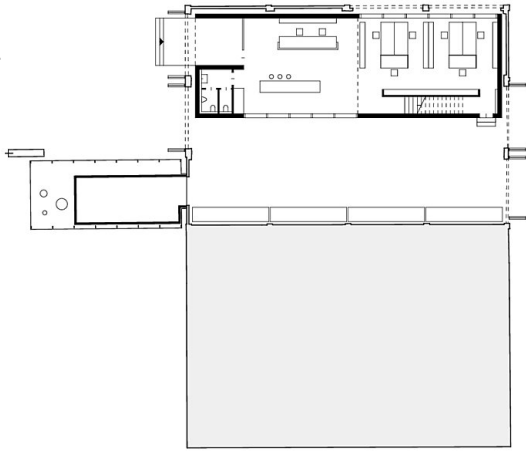

PCT Loftbüro Thalgau

Grundriss EG