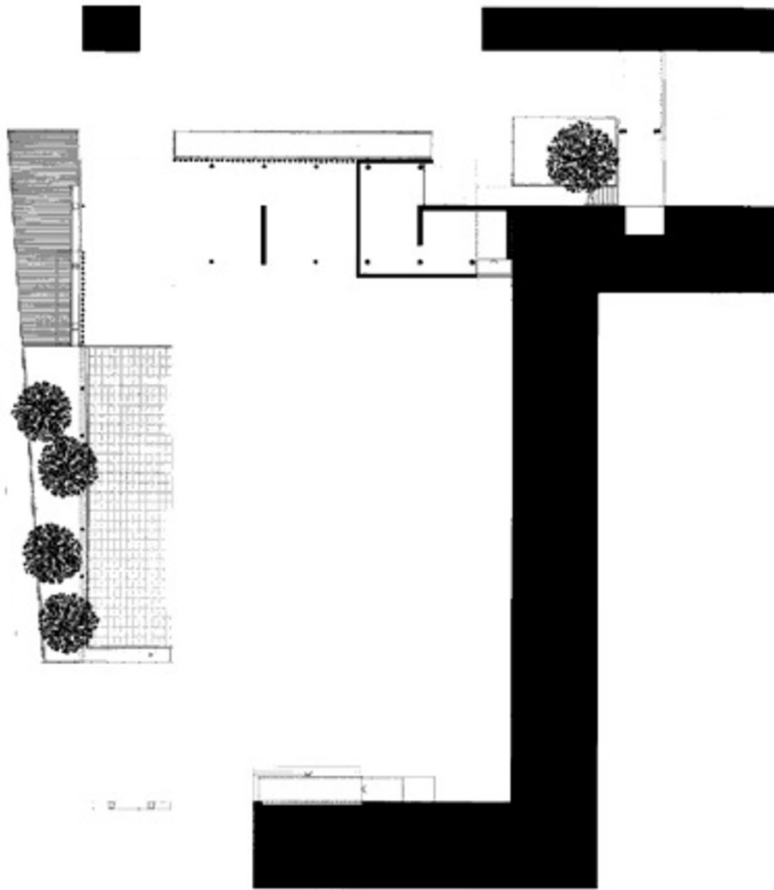

Der Neubau ragt als verlängerter Schenkel des winkelförmig angelegten BORGs Richtung Straße, im Obergeschoss als weiß verputzter Balken definiert, im Erdgeschoss als semipermeables Raumgewebe aus Sichtbetonscheiben und Stützen, das sowohl Schutz bietet (in diesem Bereich sind etwa die Fahrradunterstände, Lagerplätze für Gerätschaften und die Garagen untergebracht) als auch den halböffentlichen, zuvor konturlos auslaufenden Raum locker strukturiert.

Die Südseite der lichterfüllten Einraumbibliothek (mässig hohe Regale skandieren die geräumige Nutzfläche) wurde vollflächig verglast, fragile Sonnenschutzlamellen betonen die „dünne Haut“, der im Norden und Westen eine betont massive geschlossene Fassade gegenübersteht. Der Architekt konnte mit dem neuen Baukörper gewisse konzeptuelle Mängel des Bestands beheben, die Schliessung allfälliger Wissenslücken bleibt jedoch dem Lehrpersonal und den Bibliothekaren überlassen... (Text: Gabriele Kaiser)

© Dietmar Tollerian

© Dietmar Tollerian

© Dietmar Tollerian

Bibliothek BORG-HAK

DATENBLATT

Architektur: FISCHILL Architekt (Gerhard Fischill)

Bauherrschaft: Republik Österreich

Tragwerksplanung: Günther Steidl

Fotografie: Dietmar Tollerian

Maßnahme: Neubau

Funktion: Bildung

Planung: 1998 - 1999

Ausführung: 1999 - 2000

© Dietmar Tollerian

Bibliothek BORG-HAK

Lageplan