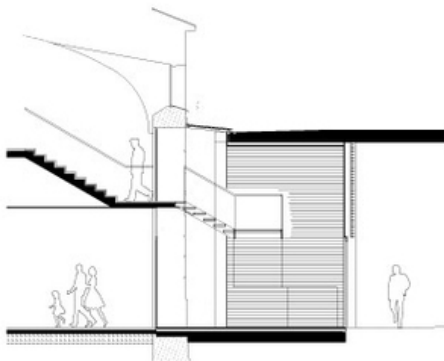

Projektplan