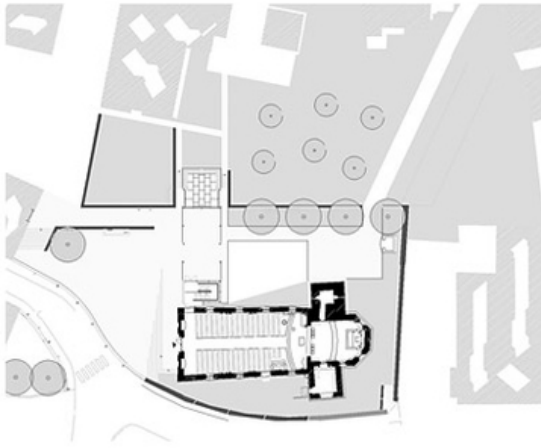

le.jpg

Kirche Nüziders Erweiterung und Restaurierung