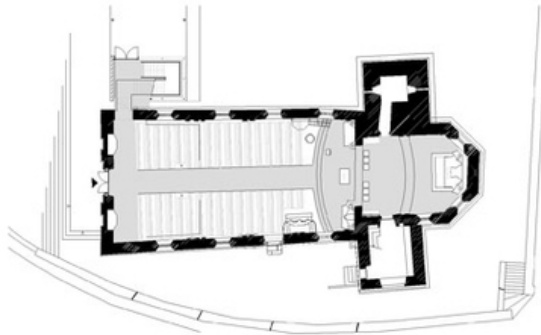

Die Erweiterung an der Nordseite der Kirche, eine reduzierte Struktur aus Sichtbeton, Stahl und Glas, bietet einen witterungsgeschützten Zugang zur kleinen Aufbahnhalle sowie einen direkten Ausgang zur Empore. Die L-förmige Gesamtanlage umfängt einen ruhigen Platz hinter der Kirche über dem früheren Friedhof, das abgehobene Flugdach auf schlanken Stahlstützen setzt der tektonischen Geschlossenheit der Bestandskirche einen luftigen Kontrast entgegen. (Text: Gabriele Kaiser)

Funktion: Sakralbauten

Planung: 1998

Ausführung: 1998 - 2000

© atelier rainer amann

le.jpg

Kirche Nüziders Erweiterung und Restaurierung

Projektplan