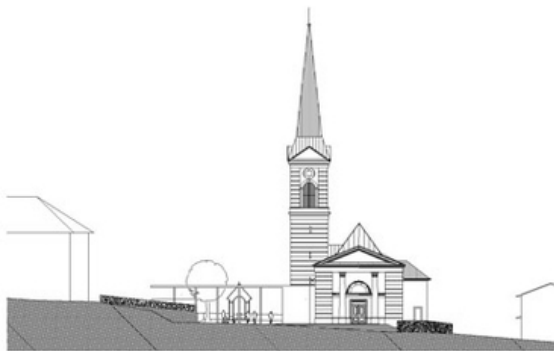

Projektplan