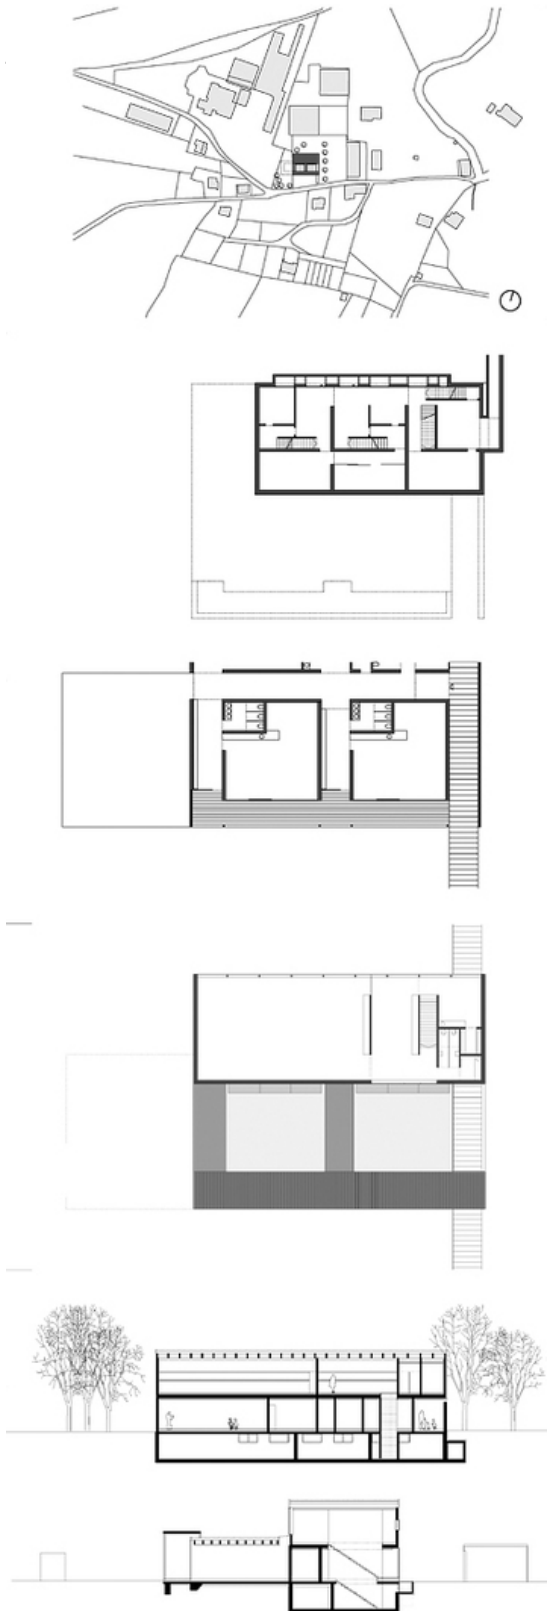

arge.jpg

Kindergarten Egg

Projektplan