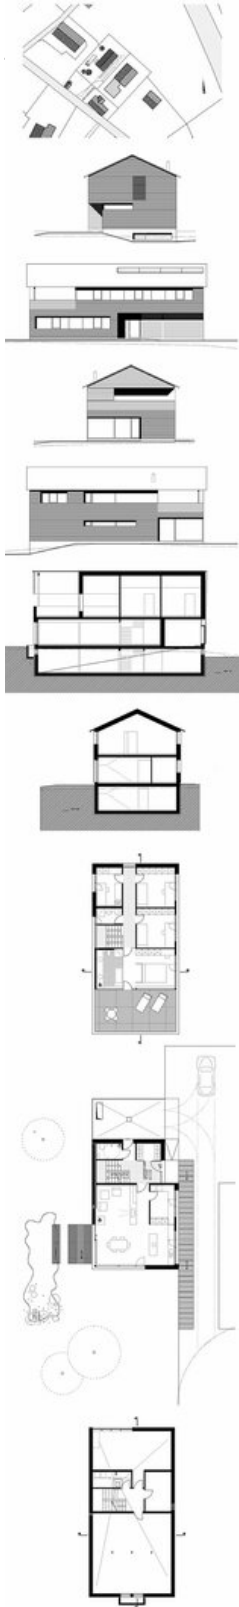

troom.at/data/med_plan/19372/large.jpg

Haus Gridling

Projektplan