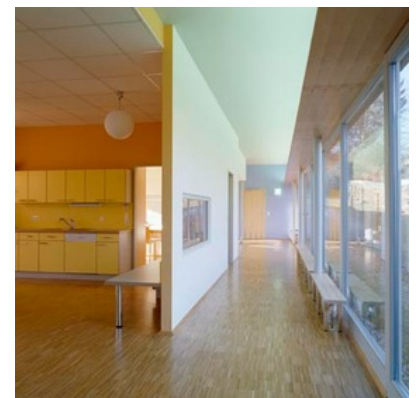

Um einen emotional sicheren Innenhof als Spielfläche im Freien gruppieren sich in einer 3-seitigen Anlage lichte Räume: gegenüberliegend im Norden und Süden öffnen sich die Ruhe-Räume bzw. die straßenseitigen Gruppenräume zum Hof, die mit ihren Sanitäreinheiten jeweils autark bespielbar sind. Nach Osten fassen der Essbereich mit Personalraum und überdeckter Loggia bei größtmöglicher Transparenz den Raum und holen damit den Baumbestand im Osten als auch die Weite der Landschaft im Südwesten herein. Ein bepflanzter Wall begrenzt die Anlage im Südwesten, ohne die Aussicht zu beschränken.

Die straßenseitig aus schalltechnischen Gründen geschlossen konzipierte Fassade aus unbehandeltem Lärchenholz öffnet sich im blau gerahmten Eingangsbereich und Fensterkasten des Gruppenraumes, die gleichsam als Verbildlichung des Zugangs der Architekten, den Um- und Lebensraum als positiven, emotional sicheren Spielraum zu vermitteln, Bezüge zu setzen bei gleichzeitiger größtmöglicher Freiheit, gelesen werden können.

Kinderkrippe Töllergraben

Töllergraben 1
8605 Kapfenberg, Österreich

ARCHITEKTUR

**Christian Andexer
Georg Moosbrugger**

BAUHERRSCHAFT

Stadtgemeinde Kapfenberg

TRAGWERKSPLANUNG

Herbert Rutter

FERTIGSTELLUNG

2004

SAMMLUNG

HDA Haus der Architektur

PUBLIKATIONSdatum

10. Juli 2005

© Paul Ott