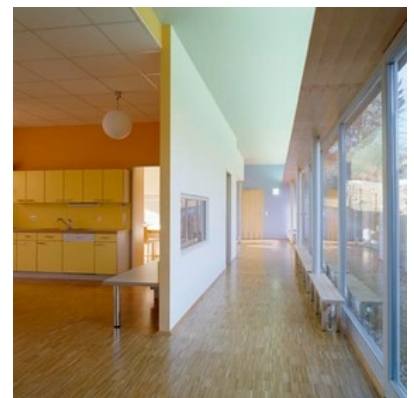

Um einen emotional sicheren Innenhof als Spielfläche im Freien gruppieren sich in einer 3-seitigen Anlage lichte Räume: gegenüberliegend im Norden und Süden öffnen sich die Ruhe-Räume bzw. die straßenseitigen Gruppenräume zum Hof, die mit ihren Sanitäreinheiten jeweils autark bespielbar sind. Nach Osten fassen der Essbereich mit Personalraum und überdeckter Loggia bei größtmöglicher Transparenz den Raum und holen damit den Baumbestand im Osten als auch die Weite der Landschaft im Südwesten herein. Ein bepflanzter Wall begrenzt die Anlage im Südwesten, ohne die Aussicht zu beschränken.

Die straßenseitig aus schalltechnischen Gründen geschlossen konzipierte Fassade aus unbehandeltem Lärchenholz öffnet sich im blau gerahmten Eingangsbereich und Fensterkasten des Gruppenraumes, die gleichsam als Verbildlichung des Zugangs der Architekten, den Um- und Lebensraum als positiven, emotional sicheren Spiel-Raum zu vermitteln, Bezüge zu setzen bei gleichzeitiger größtmöglicher Freiheit, gelesen werden können.

Kinderkrippe Töllergraben

Töllergraben 1
8605 Kapfenberg, Österreich

ARCHITEKTUR

Christian Andexer
Georg Moosbrugger

BAUHERRSCHAFT

Stadtgemeinde Kapfenberg

TRAGWERKSPLANUNG

Herbert Rutter

FERTIGSTELLUNG

2004

SAMMLUNG

HDA Haus der Architektur

PUBLIKATIONSdatum

10. Juli 2005

© Paul Ott