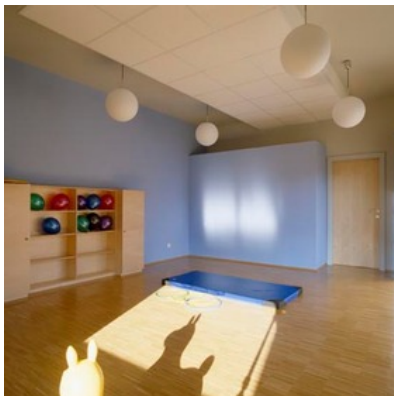

Kinderkrippe Töllergraben

DATENBLATT

Architektur: Christian Andexer, Georg Moosbrugger
Mitarbeit Architektur: Bernd Pürstl, Elisabeth Egger
Bauherrschaft: Stadtgemeinde Kapfenberg
Tragwerksplanung: Herbert Rutter
Fotografie: Paul Ott

Schalltechnische Betreuung: Dr. Tomberger Ziviltechniker GmbH, Graz

Maßnahme: Neubau
Funktion: Bildung

Wettbewerb: 2003
Planung: 2003
Ausführung: 2003 - 2004

Grundstücksfläche: 3.973 m²
Nutzfläche: 330 m²
Bebaute Fläche: 467 m²
Umbauter Raum: 1.141 m³
Baukosten: 400.000,- EUR

PUBLIKATIONEN

jahrbuch.architektur.HDA.graz/04/05
In nextroom dokumentiert:
jahrbuch.architektur.HDA.graz/04/05, HDA, Graz 2005.

AUSZEICHNUNGEN

Geramb Rose 2005
In nextroom dokumentiert:
Geramb Dankzeichen 2005, Auszeichnung

WEITERE TEXTE

Jurytext Geramb Dankzeichen 2005, newroom, 01.07.2005

© Paul Ott