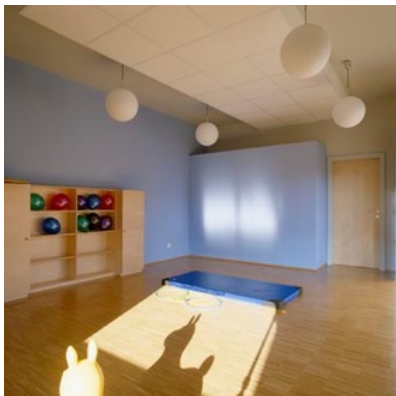

Kinderkrippe Töllergraben

DATENBLATT

Architektur: Christian Andexer, Georg Moosbrugger
Mitarbeit Architektur: Bernd Pürstl, Elisabeth Egger
Bauherrschaft: Stadtgemeinde Kapfenberg
Tragwerksplanung: Herbert Rutter
Fotografie: Paul Ott

Schalltechnische Betreuung: Dr. Tomberger Ziviltechniker GmbH, Graz

Maßnahme: Neubau
Funktion: Bildung

Wettbewerb: 2003
Planung: 2003
Ausführung: 2003 - 2004

Grundstücksfläche: 3.973 m²
Nutzfläche: 330 m²
Bebaute Fläche: 467 m²
Umbauter Raum: 1.141 m³
Baukosten: 400.000,- EUR

PUBLIKATIONEN

jahrbuch.architektur.HDA.graz/04/05
In nextroom dokumentiert:
jahrbuch.architektur.HDA.graz/04/05, HDA, Graz 2005.

AUSZEICHNUNGEN

Geramb Rose 2005
In nextroom dokumentiert:
Geramb Dankzeichen 2005, Auszeichnung

WEITERE TEXTE

Jurytext Geramb Dankzeichen 2005, newroom, 01.07.2005

© Paul Ott