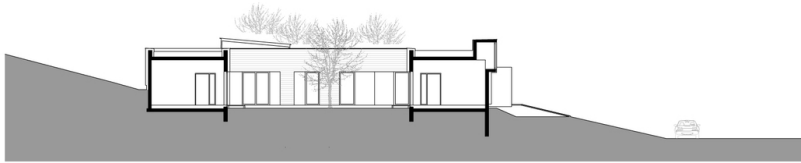

Kinderkrippe Töllergraben

Schnitt