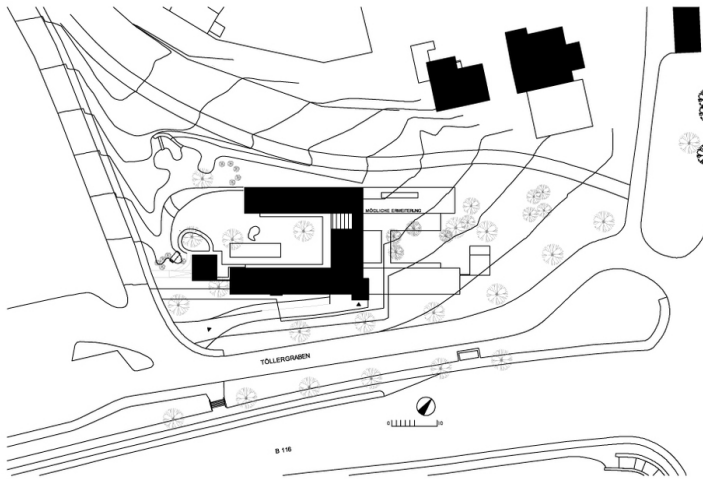

© Paul Ott

Um einen emotional sicheren Innenhof als Spielfläche im Freien gruppieren sich in einer 3-seitigen Anlage lichte Räume: gegenüberliegend im Norden und Süden öffnen sich die Ruhe-Räume bzw. die straßenseitigen Gruppenräume zum Hof, die mit ihren Sanitäreinheiten jeweils autark bespielbar sind. Nach Osten fassen der Essbereich mit Personalraum und überdeckter Loggia bei größtmöglicher Transparenz den Raum und holen damit den Baumbestand im Osten als auch die Weite der Landschaft im Südwesten herein. Ein bepflanzter Wall begrenzt die Anlage im Südwesten, ohne die Aussicht zu beschränken.

Die straßenseitig aus schalltechnischen Gründen geschlossen konzipierte Fassade aus unbehandeltem Lärchenholz öffnet sich im blau gerahmten Eingangsbereich und Fensterkasten des Gruppenraumes, die gleichsam als Verbildlichung des Zugangs der Architekten, den Um- und Lebensraum als positiven, emotional sicheren Spiel-Raum zu vermitteln, Bezüge zu setzen bei gleichzeitiger größtmöglicher Freiheit, gelesen werden können.

Schalltechnische Betreuung: Dr. Tomberger Ziviltechniker GmbH, Graz

Maßnahme: Neubau
Funktion: Bildung

Wettbewerb: 2003
Planung: 2003
Ausführung: 2003 - 2004

Grundstücksfläche: 3.973 m²
Nutzfläche: 330 m²
Bebaute Fläche: 467 m²
Umbauter Raum: 1.141 m³
Baukosten: 400.000,- EUR

WEITERE TEXTE

Jurytext Geramb Dankzeichen 2005, newroom, 01.07.2005

© Paul Ott

Kinderkrippe Töllergraben

Schnitt

Lageplan