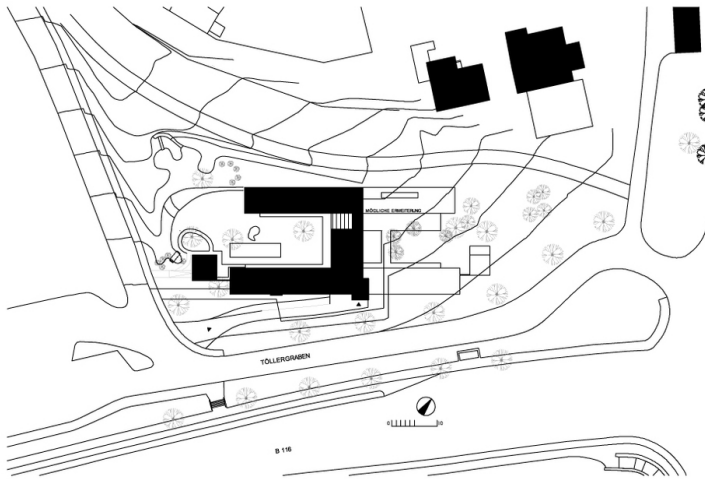

© Paul Ott

Um einen emotional sicheren Innenhof als Spielfläche im Freien gruppieren sich in einer 3-seitigen Anlage lichte Räume: gegenüberliegend im Norden und Süden öffnen sich die Ruhe-Räume bzw. die straßenseitigen Gruppenräume zum Hof, die mit ihren Sanitäreinheiten jeweils autark bespielbar sind. Nach Osten fassen der Essbereich mit Personalraum und überdeckter Loggia bei größtmöglicher Transparenz den Raum und holen damit den Baumbestand im Osten als auch die Weite der Landschaft im Südwesten herein. Ein bepflanzter Wall begrenzt die Anlage im Südwesten, ohne die Aussicht zu beschränken.

Die straßenseitig aus schalltechnischen Gründen geschlossen konzipierte Fassade aus unbehandeltem Lärchenholz öffnet sich im blau gerahmten Eingangsbereich und Fensterkasten des Gruppenraumes, die gleichsam als Verbildlichung des Zugangs der Architekten, den Um- und Lebensraum als positiven, emotional sicheren Spielraum zu vermitteln, Bezüge zu setzen bei gleichzeitiger größtmöglicher Freiheit, gelesen werden können.

WEITERE TEXTE

Jurytext Geramb Dankzeichen 2005, newroom, 01.07.2005

© Paul Ott

Kinderkrippe Töllergraben

Schnitt

Lageplan