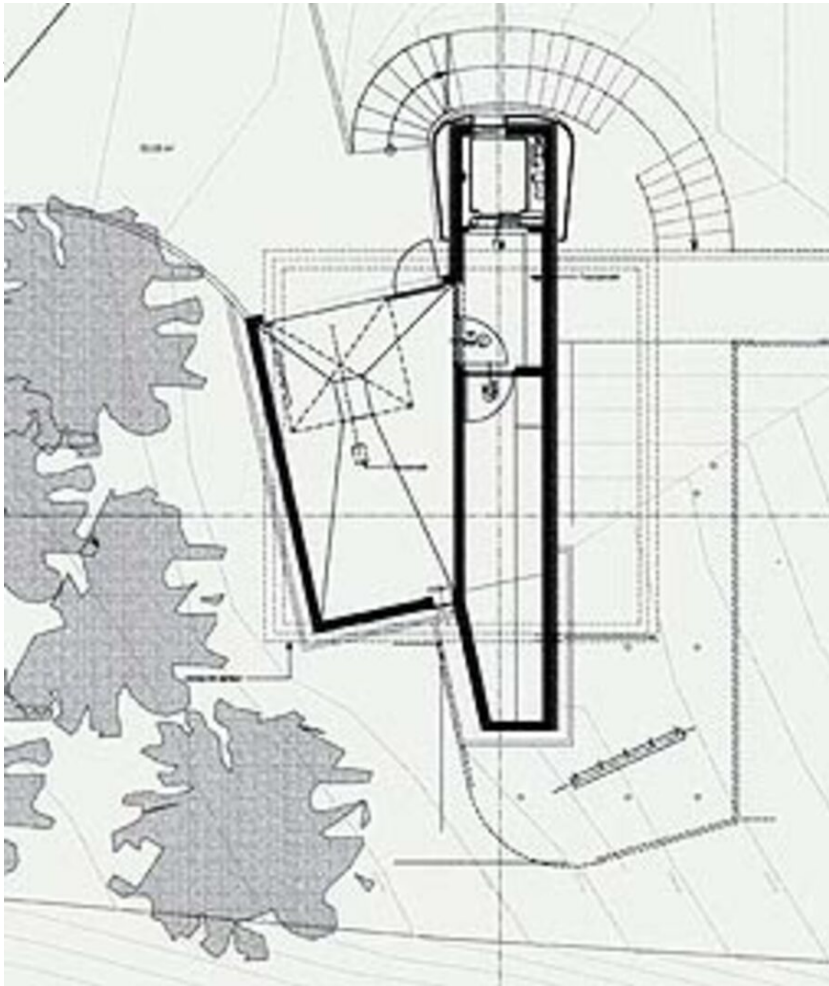

© Elsa Nichol Spraiter

Haus Schwalbennest

Unterthurnstrasse 118
5412 Puch bei Hallein, Österreich

ARCHITEKTUR
Geistweg-Architektur

BAUHERRSCHAFT
Edina Stolberg-Stolberg

FERTIGSTELLUNG
2001

SAMMLUNG
Initiative Architektur

PUBLIKATIONSdatum
31. August 2005

Jurytext Architekturpreis Land Salzburg 2002

Das Privathaus auf eigenem Grund ist – nicht nur hierzulande – die begehrteste Wohnform, zugleich die ökologisch und raumplanerisch am wenigsten vertretbare. In diesem Dilemma sind Beispiele wichtig, die nicht den Flächenfraß weiter fortsetzen, sondern vorhandene Strukturen nützen und „nach innen“ verdichten. Das Haus in Puch nützt auf kleinster Fläche den schwierigen, felsigen Abschnitt einer bereits bebauten Parzelle, schafft für die betagte Mutter des Bauherrn (2003 verstorben) ein ganz exquisites „Austraghaus“ im Nahbereich des bestehenden Familienhauses. Die spezifische Situation ist wohl nicht generalisierbar. Dennoch ist hier die Integration der Generationen und auch die bauliche Finesse einer ressourcenschonenden und nachhaltigen Wohn-Raumverdichtung in allen Aspekten als vorbildlich zu bezeichnen. (Jurytext Architekturpreis Land Salzburg 2002, Otto Kapfinger)

Maßnahme: Umbau
Funktion: Einfamilienhaus

Planung: 2000
Ausführung: 2000 - 2001

Grundstücksfläche: 400 m²
Nutzfläche: 50 m²
Bebaute Fläche: 48 m²
Baukosten: 260.000,- EUR

AUSFÜHRENDE FIRMEN:

Baufirma: Fa. Wagrain-Bau, Wagrain
Schlosserei: Fa. Wimmer, Eugendorf
Holzbau Schörghofer, Bad Vigaun
Elektroinstallationen: Fa. Elektro Klose, Puch
HLS Zutz, Elsbethen
Farben Holzer, Hallein

Haus Schwalbennest

Schnitt

Grundriss EG

Haus Schwalbennest

Grundriss KG