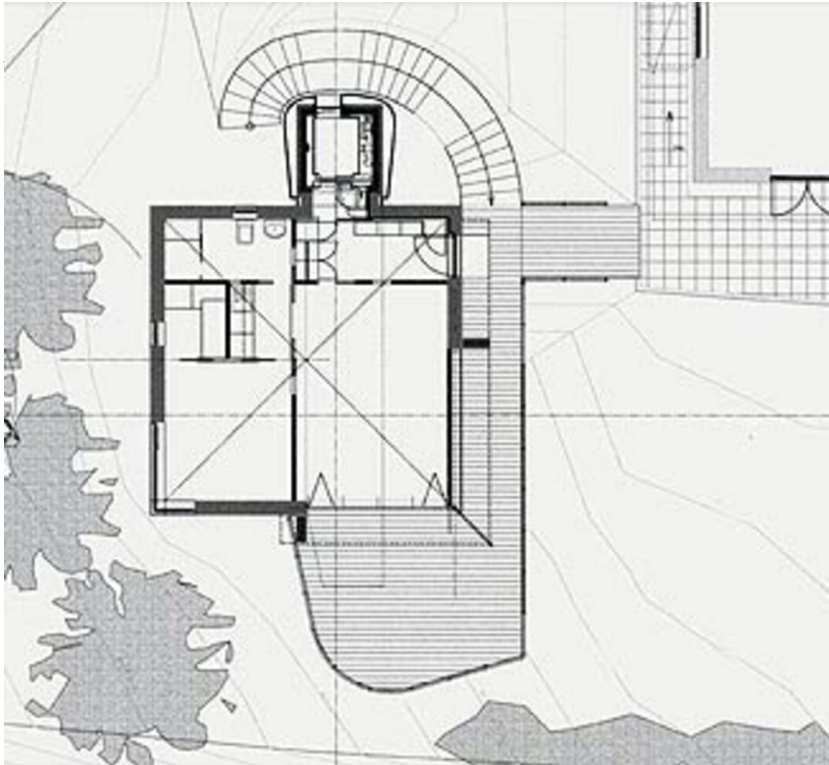

Grundriss EG