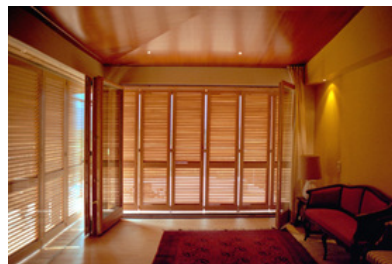

© Elsa Nichol Spraiter