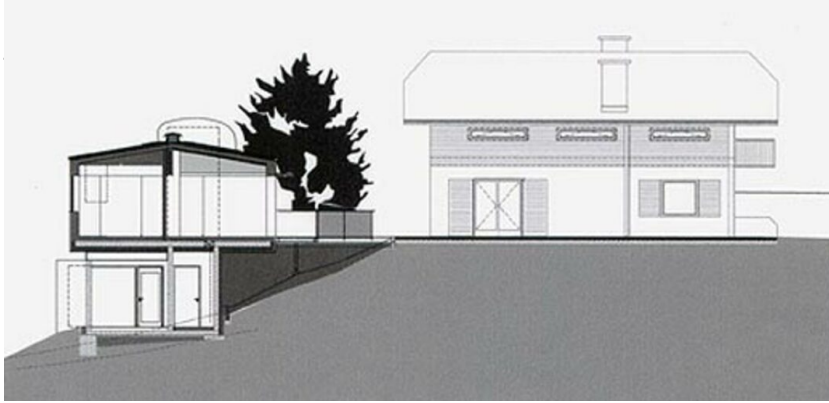

Haus Schwalbennest

Schnitt