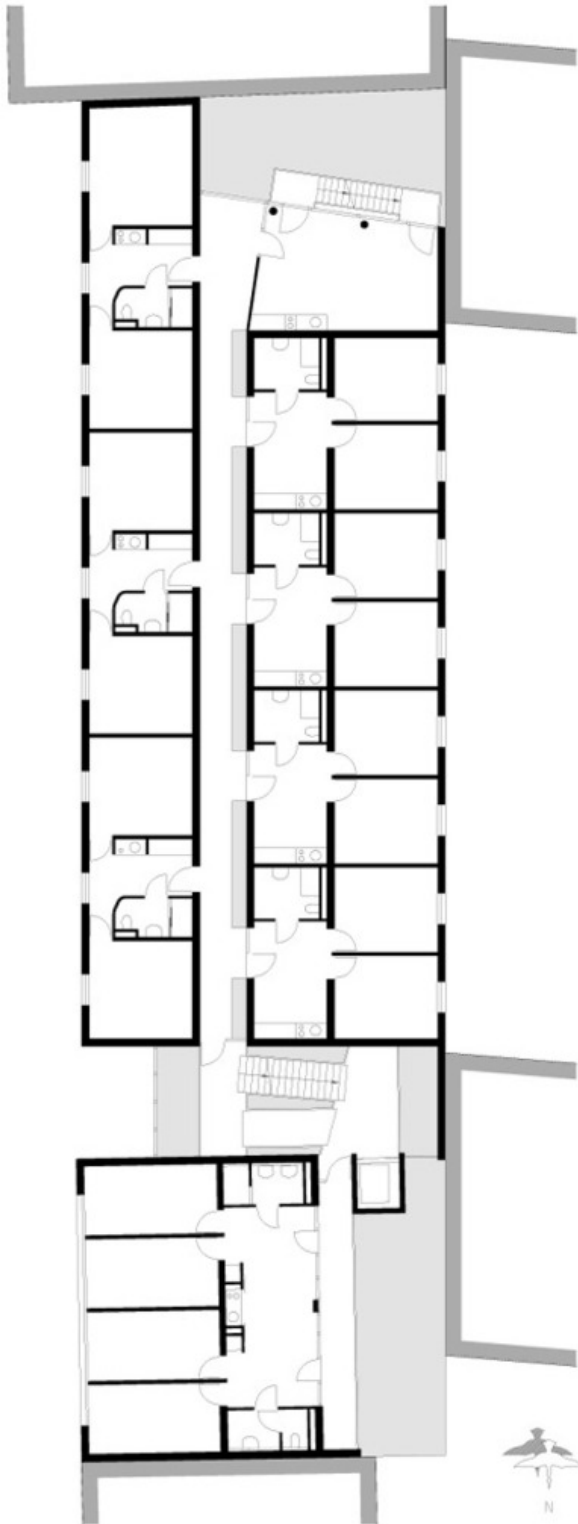

Das Gebäude setzt sich durch seine grün-bläulich schimmernde Glasmosaik-Fassade von den umliegenden Wohnhäusern ab. Ein eingeschnittenes, sehr offenes, grosszügig verglastes Stiegenhaus gliedert den Bau und wird durch die unterschiedlichen Fensterteilungen bzw. Fensterbänder und die differenzierte Farbgebung zusätzlich betont. Das Gästehaus umfasst insgesamt 38 Wohneinheiten in unterschiedlicher Typologie und Grösse (im Süden 2-Zimmer, im Norden 4-Zimmer-Einheiten). Zur allgemeinen Nutzung wurden vertikale, teilweise überdachte Freiräume an der Hofseite und im Terrassengeschoss als Gemeinschaftsflächen geschaffen. Die Zimmer sind hell und freundlich gestaltet und verfügen über eine klare Grundrissaufteilung. (27.08.2001)

Bauherrschaft: BUWOG

Tragwerksplanung: Ewald Pachler

Fotografie: Bruno Klomfar

Elektro-Planung: IKM Ingenieure Kopetzky & Mellitzer, Wien

Maßnahme: Neubau

Funktion: Wohnbauten

Planung: 1996 - 2000

Ausführung: 1999 - 2000

WEITERE TEXTE

Die Treppe ist schon erfunden, Liesbeth Waechter-Böhm, Spectrum, 28.07.2001

© Bruno Klomfar

Gästehaus der Wiener Universitäten

REGELGESCHOSS

STUDENTENHEIM TIGERGASSE

Regelgeschoss

TERRASSENESCHOSS

STUDENTENHEIM TIGERGASSE

Terrassengeschoss

Gästehaus der Wiener Universitäten

Grundriss RG