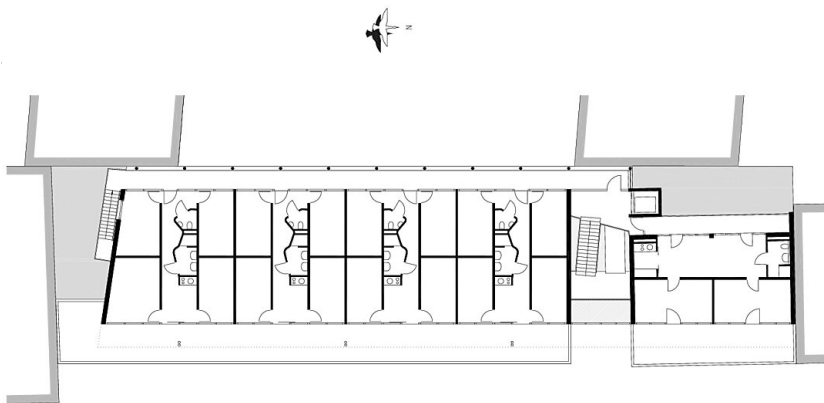

Das Gebäude setzt sich durch seine grün-bläulich schimmernde Glasmosaik-Fassade von den umliegenden Wohnhäusern ab. Ein eingeschnittenes, sehr offenes, grosszügig verglastes Stiegenhaus gliedert den Bau und wird durch die unterschiedlichen Fensterteilungen bzw. Fensterbänder und die differenzierte Farbgebung zusätzlich betont. Das Gästehaus umfasst insgesamt 38 Wohneinheiten in unterschiedlicher Typologie und Grösse (im Süden 2-Zimmer, im Norden 4-Zimmer-Einheiten). Zur allgemeinen Nutzung wurden vertikale, teilweise überdachte Freiräume an der Hofseite und im Terrassengeschoss als Gemeinschaftsflächen geschaffen. Die Zimmer sind hell und freundlich gestaltet und verfügen über eine klare Grundrissaufteilung. (27.08.2001)

Bauherrschaft: BUWOG

Tragwerksplanung: Ewald Pachler

Fotografie: Bruno Klomfar

Elektro-Planung: IKM Ingenieure Kopetzky & Mellitzer, Wien

Maßnahme: Neubau

Funktion: Wohnbauten

Planung: 1996 - 2000

Ausführung: 1999 - 2000

WEITERE TEXTE

Die Treppe ist schon erfunden, Liesbeth Waechter-Böhm, Spectrum, 28.07.2001

© Bruno Klomfar

Gästehaus der Wiener Universitäten

REGELGESCHOSS

STUDENTENHEIM TIGERGASSE

Regelgeschoss

TERRASSENESCHOSS

STUDENTENHEIM TIGERGASSE

Terrassengeschoss

Gästehaus der Wiener Universitäten

Grundriss RG