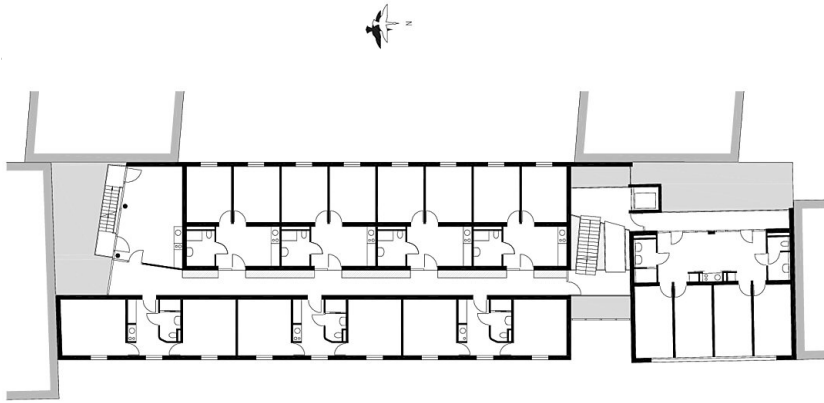

Das Gebäude setzt sich durch seine grün-bläulich schimmernde Glasmosaik-Fassade von den umliegenden Wohnhäusern ab. Ein eingeschnittenes, sehr offenes, grosszügig verglastes Stiegenhaus gliedert den Bau und wird durch die unterschiedlichen Fensterteilungen bzw. Fensterbänder und die differenzierte Farbgebung zusätzlich betont. Das Gästehaus umfasst insgesamt 38 Wohneinheiten in unterschiedlicher Typologie und Grösse (im Süden 2-Zimmer, im Norden 4-Zimmer-Einheiten). Zur allgemeinen Nutzung wurden vertikale, teilweise überdachte Freiräume an der Hofseite und im Terrassengeschoss als Gemeinschaftsflächen geschaffen. Die Zimmer sind hell und freundlich gestaltet und verfügen über eine klare Grundrissaufteilung. (27.08.2001)

Bauherrschaft: BUWOG

Tragwerksplanung: Ewald Pachler

Fotografie: Bruno Klomfar

Elektro-Planung: IKM Ingenieure Kopetzky & Mellitzer, Wien

Maßnahme: Neubau

Funktion: Wohnbauten

Planung: 1996 - 2000

Ausführung: 1999 - 2000

WEITERE TEXTE

Die Treppe ist schon erfunden, Liesbeth Waechter-Böhm, Spectrum, 28.07.2001

© Bruno Klomfar

Gästehaus der Wiener Universitäten

REGELGESCHOSS

STUDENTENHEIM TIGERGASSE

Regelgeschoss

TERRASSENESCHOSS