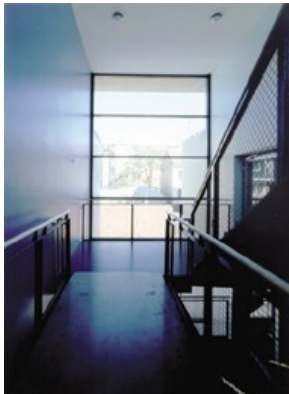

Ewald Pachler

FERTIGSTELLUNG

2000

SAMMLUNG

Architekturzentrum Wien

PUBLIKATIONSdatum

14. September 2003

Mit dem Neubau in der Wiener Josefstadt wurde die Bebauungslücke im gründerzeitlichen Raster zwischen Albertgasse und Tigergasse geschlossen. An der Albertgasse befindet sich das Bundesgymnasium / Bundesrealgymnasium Wien 8, das in den Jahren 1996/97 generalsaniert und um einen Zubau im Hof erweitert wurde. Der neu errichtete Baukörper beinhaltet den abgesenkten Turnsaal und das „Gästehaus der Wiener Universitäten“.

Das Gebäude setzt sich durch seine grün-bläulich schimmernde Glasmosaik-Fassade von den umliegenden Wohnhäusern ab. Ein eingeschnittenes, sehr offenes, grosszügig verglastes Stiegenhaus gliedert den Bau und wird durch die unterschiedlichen Fensterteilungen bzw. Fensterbänder und die differenzierte Farbgebung zusätzlich betont. Das Gästehaus umfasst insgesamt 38 Wohneinheiten in unterschiedlicher Typologie und Grösse (im Süden 2-Zimmer, im Norden 4-Zimmer-Einheiten). Zur allgemeinen Nutzung wurden vertikale, teilweise überdachte Freiräume an der Hofseite und im Terrassengeschoss als Gemeinschaftsflächen geschaffen. Die Zimmer sind hell und freundlich gestaltet und verfügen über eine klare Grundrissaufteilung. (27.08.2001)

WEITERE TEXTE

Die Treppe ist schon erfunden, Liesbeth Waechter-Böhm, Spectrum, 28.07.2001

© Bruno Klomfar

Gästehaus der Wiener Universitäten

REGELGESCHOSS

STUDENTENHEIM TIGERGASSE

Regelgeschoss

TERRASSENESCHOSS