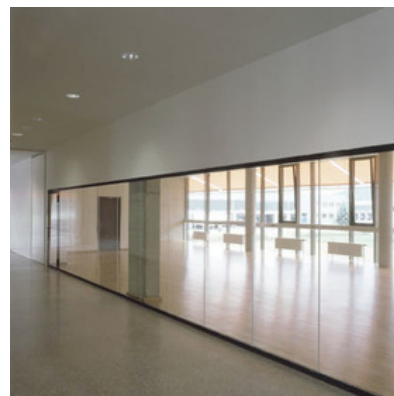

Starkes Zeichen in einer von autonomen Neubauten geprägten städtischen Peripherie mit Gewerbe- und Wohnnutzung. Die zentralen Funktionen der Schule sind in einem kompakten, viergeschossigen Trakt gebündelt. An ihn sind westseitig die Verwaltung und ostseitig zwei halb eingegrabene Turnsäle angefügt. Eine breite Rampe erschließt von der Strasse her das Gebäude.

Das erste Obergeschoss wird zum Eingangsgeschoss und durchschneidet, völlig verglast, den Haupttrakt. Hier durchdringen einander signalhaft öffentliche und schulische Einrichtungen: Bibliothek, Mehrzwecksaal und Musikräume definieren eigene Raumkörper innerhalb der umlaufenden Glashülle. Verwaltungsteil, Rampe und Turnsaaldach, als Pausenfläche nutzbar, bilden eine künstliche Ebene, die das gesamte Gebäude aus der natürlichen Senke des Bauplatzes heraushebt. (Text: Otto Kapfinger, 10.04.2003)

BORG Dreierschützengasse, Graz

Dreierschützengasse 15
8020 Graz, Österreich

ARCHITEKTUR
Hans Gangoly

BAUHERRSCHAFT
ÖWGES Gemeinnützige Wohnbau-GmbH

TRAGWERKSPLANUNG
Gerhard Baumkirchner

FERTIGSTELLUNG
2002

SAMMLUNG
Architekturzentrum Wien

PUBLIKATIONSdatum
14. September 2003

© Paul Ott