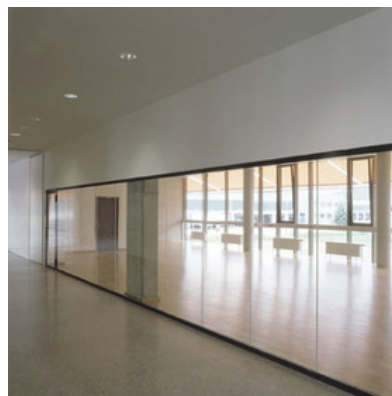

Starkes Zeichen in einer von autonomen Neubauten geprägten städtischen Peripherie mit Gewerbe- und Wohnnutzung. Die zentralen Funktionen der Schule sind in einem kompakten, viergeschossigen Trakt gebündelt. An ihn sind westseitig die Verwaltung und ostseitig zwei halb eingegrabene Turnsäle angefügt. Eine breite Rampe erschließt von der Strasse her das Gebäude.

Das erste Obergeschoss wird zum Eingangsgeschoss und durchschneidet, völlig verglast, den Haupttrakt. Hier durchdringen einander signalhaft öffentliche und schulische Einrichtungen: Bibliothek, Mehrzwecksaal und Musikräume definieren eigene Raumkörper innerhalb der umlaufenden Glashülle. Verwaltungsteil, Rampe und Turnsaaldach, als Pausenfläche nutzbar, bilden eine künstliche Ebene, die das gesamte Gebäude aus der natürlichen Senke des Bauplatzes heraushebt. (Text: Otto Kapfinger, 10.04.2003)

BORG Dreierschützengasse, Graz

Dreierschützengasse 15
8020 Graz, Österreich

ARCHITEKTUR
Hans Gangoly

BAUHERRSCHAFT
ÖWGES Gemeinnützige Wohnbau-GmbH

TRAGWERKSPLANUNG
Gerhard Baumkirchner

FERTIGSTELLUNG
2002

SAMMLUNG
Architekturzentrum Wien

PUBLIKATIONSdatum
14. September 2003

© Paul Ott