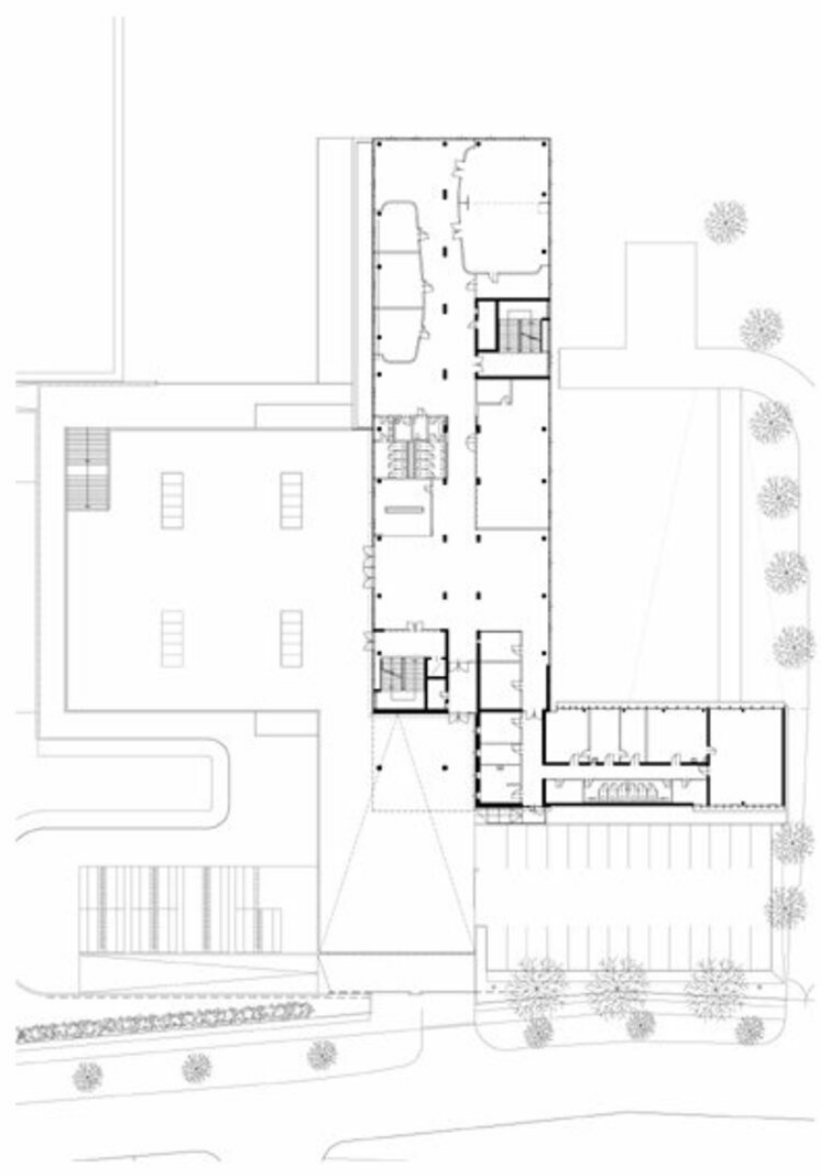

BORG Dreierschützengasse, Graz

Grundriss OG