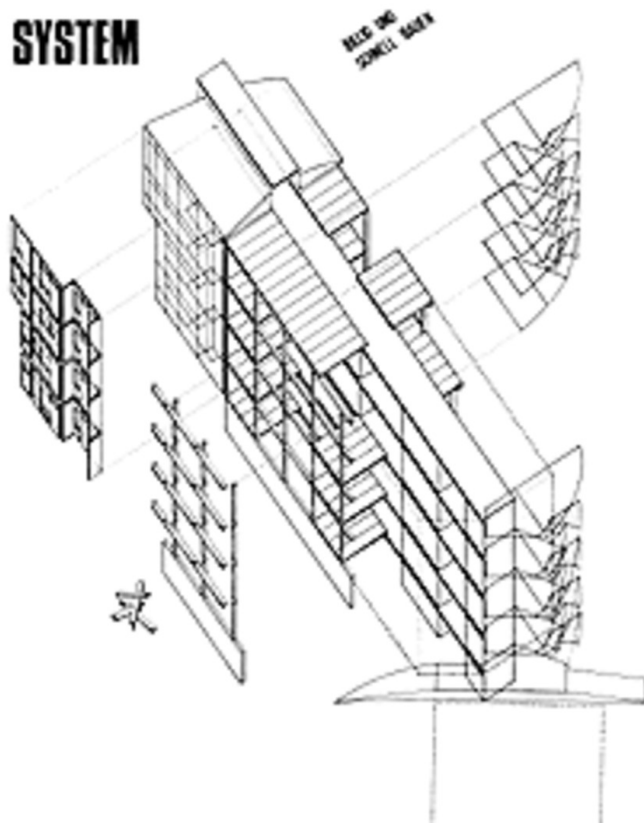

Aus einem der vielen Wettbewerbserfolge von Szyszkowitz-Kowalski hervorgegangen repräsentieren diese 28 Mietwohnungen im Geschoßbau den ersten Abschnitt einer größeren städtebaulichen Einheit.

Im Dreispänner-Typus mit linsenförmig aus der Baumasse herausgedrehten, verglasten Stiegenhäusern erschlossen, zeigt die Anlage ein im Wohnbau seltenes, reiches Spiel mit industriellen Baumethoden. Das tragende Stahlbetonskelett aus Fertigteilen ist mit Ziegel- und Betonausfachungen versehen; Betonfertigelemente, Eterchrompaneele, Verputz und Blech dienen als Verkleidungsmaterialien; Glasbausteine formen Sichtschutzparavents, filigrane Metallbögen überspinnen als Rankengerüste die Balkone und leiten die Kurven der Dachquerschnitte (und das Regenwasser) herunter bis zur Vorgartenböschung.

Tragwerksplanung: Mohsen Beglari

Maßnahme: Neubau

Funktion: Wohnbauten

Planung: 1989

Ausführung: 1990 - 1992

PUBLIKATIONEN

Architektur_STMK Räumliche Positionen. Mit Schwerpunkt ab 1993, Hrsg. Michael Szyszkowitz, Renate Ilsinger, HDA, Graz 2005.

SYSTEM

Wohnanlage 'Knittelfeld'

Schaubild