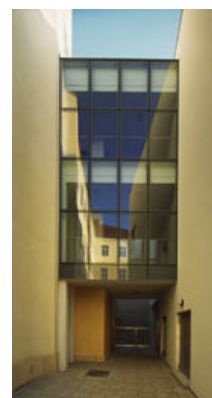

© Rupert Steiner