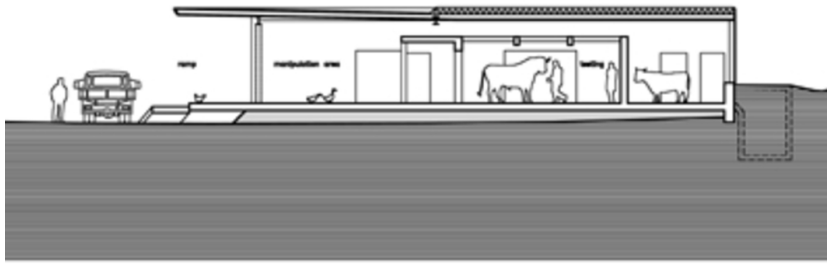

Die zuerst errichtete Veterinärstation hat ein Stahlfachwerk mit unterschiedlichen Wandpaneelen entsprechend den Funktionsbereichen. Dach und Wände sind außen fugenlos mit hochfester Folie überzogen, mit Stahlseilen nach unten abgespannt. Ohne Attikadetails und Dachrinnen konnte durch diese Innovation der Fassadenpreis auf ein Drittel des Üblichen gesenkt werden. Am Vordach der Rampe ist die Haut über die Unterseite zurückgespannt: mit integrierten Leuchten wird die Auskragung nachts zum Lichtkörper. Der Verwaltungstrakt gegenüber ist als Brücke ausgebildet, unter der ein gedeckter LKW-Park- und Abfertigungsplatz mit offener Kommunikation zum adaptierten Altbau entstand. Das Stahlfachwerk hat als Klimahülle Holz-Sandwich-elemente. Auch hier ist als Außenhaut die weiße Folie über alles gespannt, der Regen aber über Innenentwässerung abgeleitet. (Text: Otto Kapfinger, 28.10.2002)

© Paul Ott

© Paul Ott

© Paul Ott

Veterinär Grenzkontrollstation Spielfeld

DATENBLATT

Architektur: Wolfgang Feyferlik
Bauherrschaft: Republik Österreich
Tragwerksplanung: Alois Winkler
Fotografie: Paul Ott

Maßnahme: Umbau, Erweiterung
Funktion: Büro und Verwaltung

Planung: 1996
Ausführung: 1997 - 1998

© Paul Ott

© Paul Ott

Veterinär-grenzkontrollstation Spielfeld

Schnitt