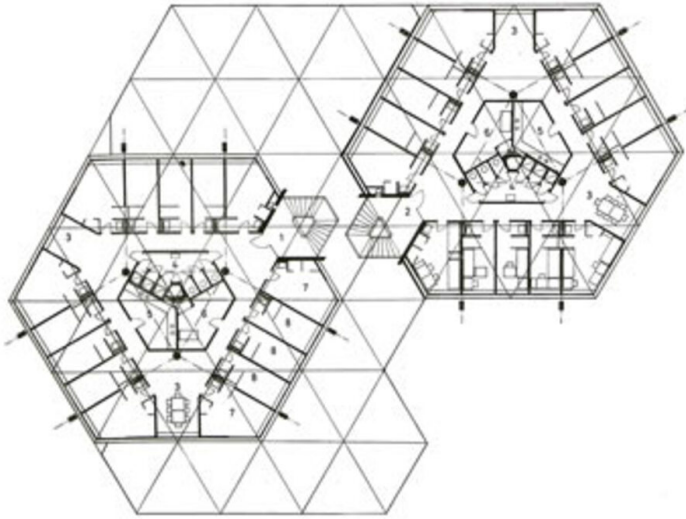

Studentenhaus mit Mensa

Projektplan