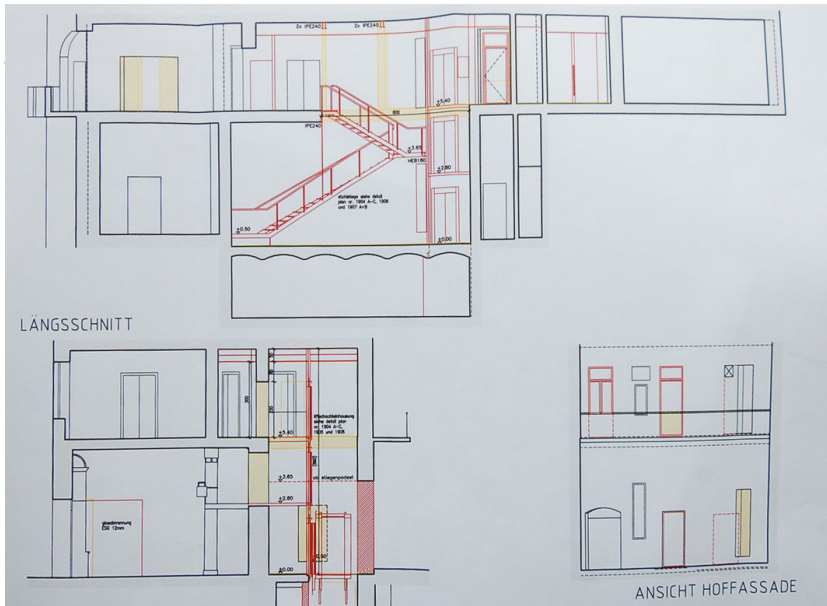

SAMMLUNG  
**HDA Haus der Architektur**

PUBLIKATIONSdatum  
**17. Oktober 2007**

„Erweiterung der bestehenden Stadtbibliothek in das darüber liegende Geschoss. Durch geschickte Ausnutzung von Resträumen gelingt es, eine interne, transparente Stahltrappe und einen Lift einzubauen, der nicht nur das Obergeschoss, sondern auch die Galerie im historischen Hauptraum barrierefrei erschließt. Die Veränderungen sind behutsam und zurückhaltend und gleichzeitig kräftig zeitgenössisch.“ Irmfried Windbichler

Das denkmalgeschützte Haus Zanklhof „neu“, das früher eine Farbenhandlung beherbergte, ist mit seinen nunmehr 475 m<sup>2</sup> die erste moderne Bibliothek in Graz, die dem internationalen Standard des 21. Jahrhunderts entspricht. Kaum wahrnehmbar finden in ihr 32.000 Bücher und Non-Book-Medien Raum. Stilgerecht befindet sich im holzvertäfelten Parterrebereich die Belletristik ihren Platz, Kunstinteressierte kommen in der Galerie und im ersten Stock auf ihre Rechnung, die Hauptbibliothek beherbergt Sachbücher und CD-ROMs zu spezifischen Themen. Englische Literatur, eine Kinder- und Jugendbibliothek komplettieren das Angebot, im Erkerzimmer schließlich kann zur Literatur der Kaffee genossen werden.

Alle Räumlichkeiten sind barrierefrei zugänglich: Während der „Leselift“ die Galerie und den 1. Stock erschließt, überbrückt ein Hebelift die beiden unterschiedlichen Ebenen im Parterre.

© Irmfried Windbichler

Maßnahme: Erweiterung, Aufstockung

Funktion: Bildung

Planung: 2000

Fertigstellung: 2006

Nutzfläche: 600 m<sup>2</sup>

© Irmfried Windbichler

© Irmfried Windbichler

Stadtbibliothek Zankhof „neu“