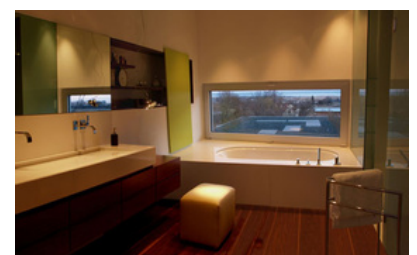

© Halbritter & Hillerbrand