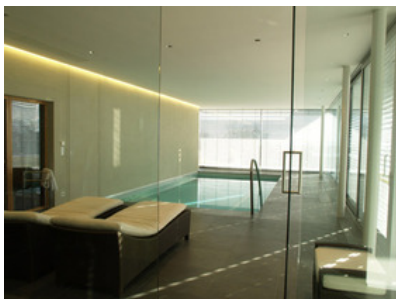

Haus PF

DATENBLATT

Architektur: Halbritter & Hillerbrand (Herbert Halbritter, Heidemarie Hillerbrand)
Mitarbeit Architektur: Peter Krabbe, Katherina Puchner
Tragwerksplanung: ghp gmeiner haferl&partner (Manfred Gmeiner, Martin Haferl)

Maßnahme: Neubau
Funktion: Einfamilienhaus

Planung: 2003
Ausführung: 2004 - 2005

Grundstücksfläche: 2.382 m²
Nutzfläche: 661 m²
Bebaute Fläche: 481 m²
Umbauter Raum: 2.831 m³

© Halbritter & Hillerbrand