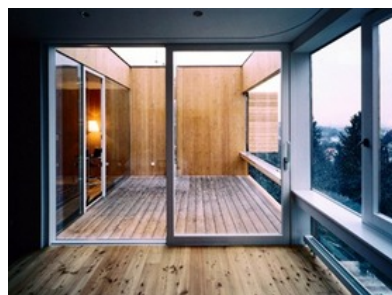

Haus Johannahöhe

Johannahöhe 19a
8043 Graz, Österreich

ARCHITEKTUR
Hohensinn Architektur

BAUHERRSCHAFT
**Josef Hohensinn
Lore Neuwirth-Hohensinn**

TRAGWERKSPLANUNG
Franz Mitter - Mang

FERTIGSTELLUNG
1999

SAMMLUNG
Architekturzentrum Wien

PUBLIKATIONSdatum
14. September 2003

Das Grundstück befindet sich am Stadtrand von Graz und bietet einen ausgezeichneten Blick über die Stadt. Eine extreme Hanglage und die schwere Erschließung erforderten Kreativität und Erfahrung mit der gewählten Bauweise des Leichtbaus.

Bei der Ausführung des annähernd quadratischen Baukörpers kam eine Holz-Tafelbauweise mit grossem Vorfertigungsgrad zum Einsatz. Von Aussen ist der Körper durch seine unterschiedliche Fassadengestaltung klar gegliedert. Über das halb in den Hang gesetzte, massive KellErdgeschoss sitzt das transparente, mit grossen Glasflächen sehr offen gestaltete Erdgeschoss. Dort befindet sich eine Bibliothek, der Wohnbereich und der offene Küchen- und Essbereich. Das Obergeschoss ist umlaufend mit einer horizontalen Lärchenschalung beplankt. Es vermittelt von Aussen einen geschlossenen Eindruck der bei geschlossenen Fensterläden noch zusätzlich verstärkt wird.

Jedem Raum ist ein geschützter Freiraum zugeordnet, ebenso sind sie zweiseitig belichtet und optimal zu belüften. Im KellErdgeschoss befindet sich ein offener Raum der später einmal als abgeschlossene Wohneinheit verwendet werden kann.
(13.08.2001)

© Paul Ott