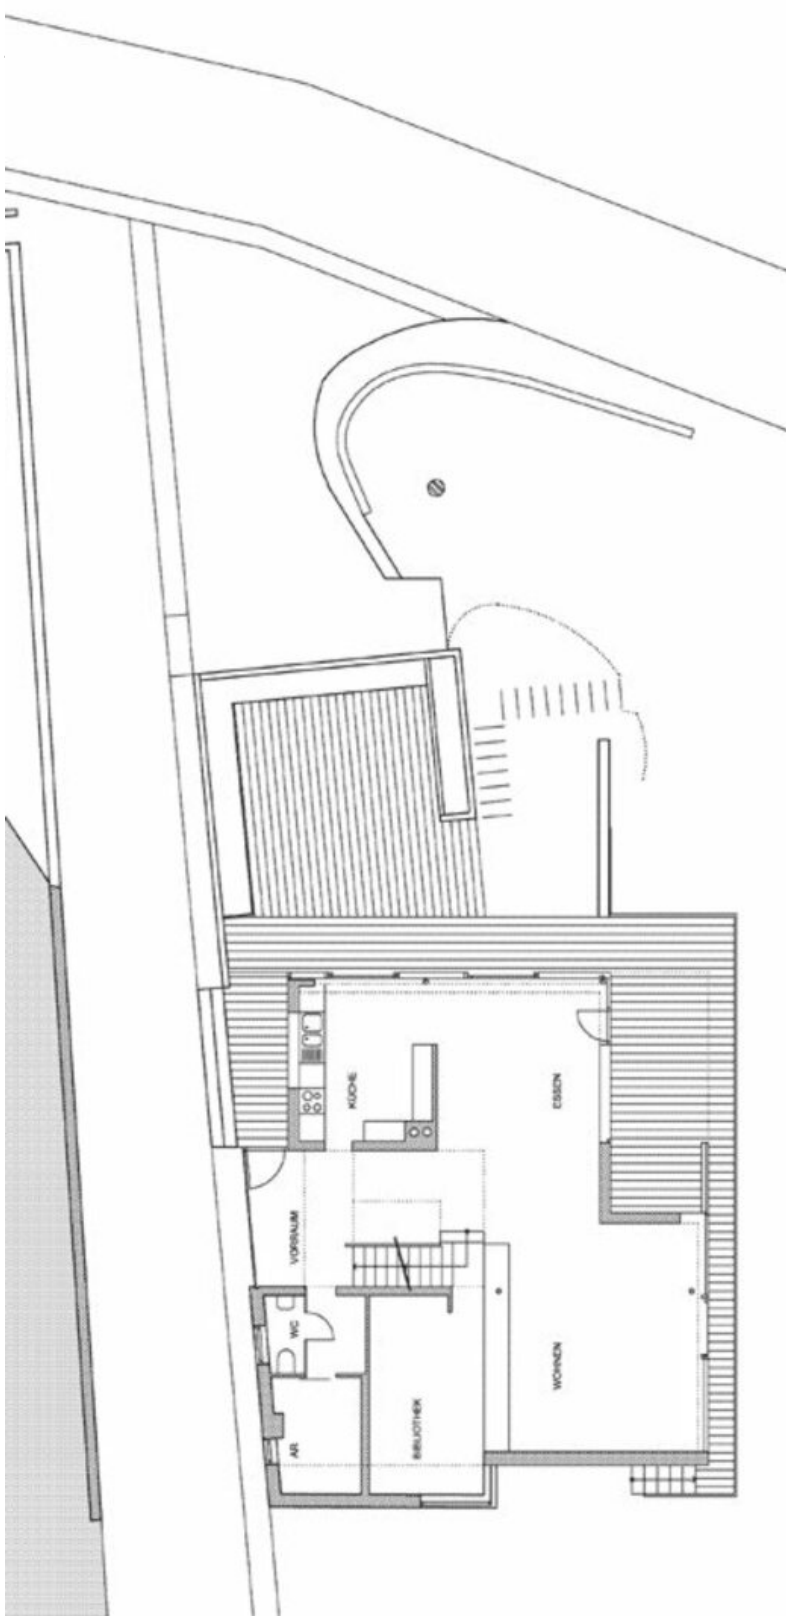

Bei der Ausführung des annähernd quadratischen Baukörpers kam eine Holz-Tafelbauweise mit grossem Vorfertigungsgrad zum Einsatz. Von Aussen ist der Körper durch seine unterschiedliche Fassadengestaltung klar gegliedert. Über das halb in den Hang gesetzte, massive KellErdgeschoss sitzt das transparente, mit grossen Glasflächen sehr offen gestaltete Erdgeschoss. Dort befindet sich eine Bibliothek, der Wohnbereich und der offene Küchen- und Essbereich. Das Obergeschoss ist umlaufend mit einer horizontalen Lärchenschalung beplankt. Es vermittelt von Aussen einen geschlossenen Eindruck der bei geschlossenen Fensterläden noch zusätzlich verstärkt wird.

Planung: 1997  
Ausführung: 1998 - 1999

### WEITERE TEXTE

Haus Johannhöhe, newroom, 01.03.2001  
Einfamilienhaus Johannhöhe, Graz, Steiermark, Karin Tschavgo, zuschnitt,  
15.12.2001

© Paul Ott

Haus Johannahöhe

Lageplan