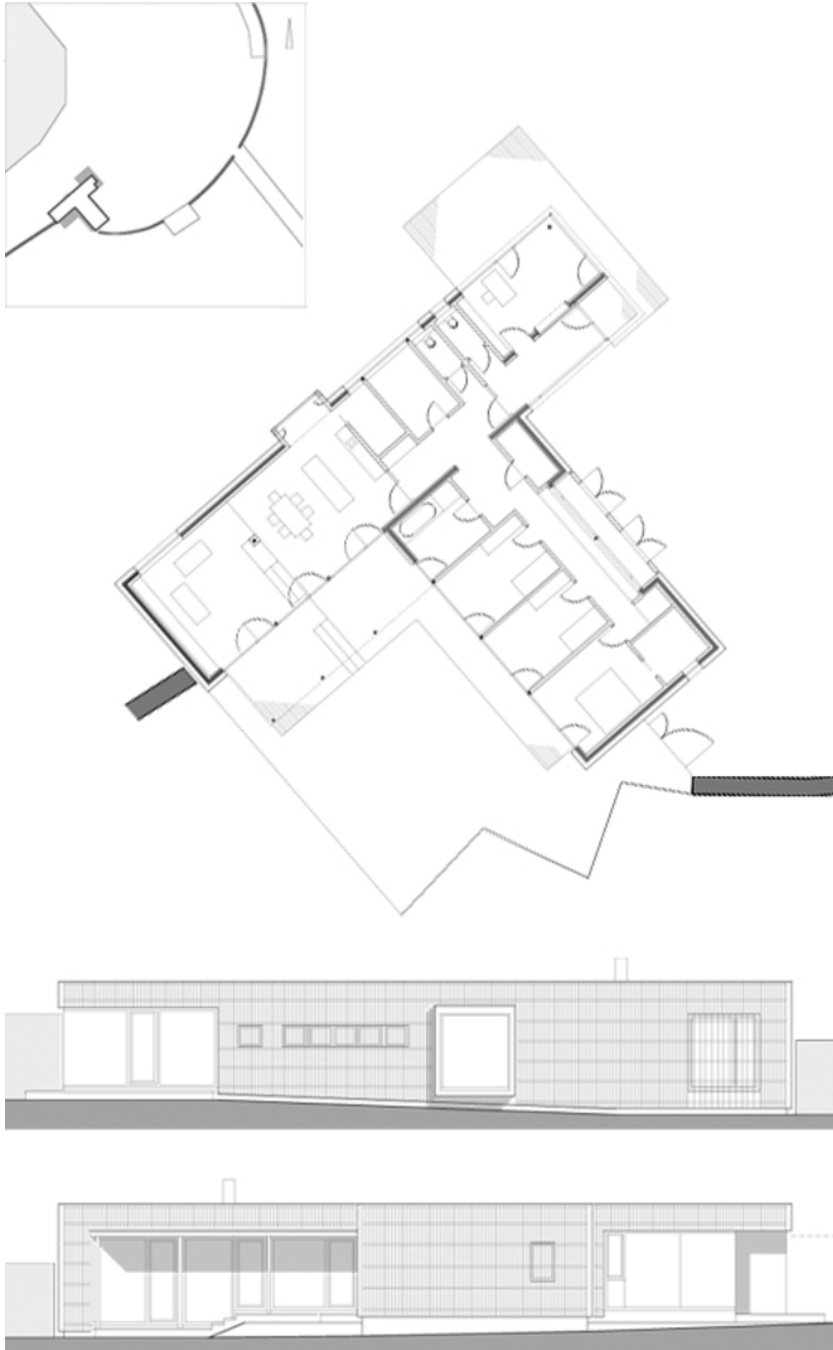

Holz als innovativer Baustoff und Imageträger für die forstwirtschaftlich aktiven Esterházy-Betriebe war eine der Vorgaben für die Planung. Der Entwurf ist geprägt von Analogien zum Thema „Mauer und Zaun“, den Begriffen „Tarnen, Verstecken und Beobachten“ aus dem Jagdmilieu.

Eine eingeschossige Holzarchitektur folgt im Grundriss nahezu der T-Konfiguration des alten Jagdhauses und wird Teil der mächtigen Tiergartenmauer. Die Außenhaut aus orthogonal zur Fassadenebene und mit großen Zwischenräumen montierten Lärchenbrettern versteckt Öffnungen und erlaubt Durchblicke nur von bestimmten Standpunkten aus. Natur, Mauer und Haus werden durch den Alterungsprozess der Holzlamellen verwoben und zu einer Einheit geführt. (Text: Reinhard Schafler)

Funktion: Einfamilienhaus

Planung: 2005 - 2006

Fertigstellung: 2006

Grundstücksfläche: 1.946 m²

Nutzfläche: 196 m²

Umbauter Raum: 1.045 m³

PUBLIKATIONEN

Best of Austria Architektur 2006_07, Hrsg. Architekturzentrum Wien, Verlag Holzhausen GmbH, Wien 2009.

AUSZEICHNUNGEN

Holzbaupreis Burgenland 2008, Preisträger

© Paul Ott

© Paul Ott

Forsthaus im Tiergarten - Haus an der Mauer

Projektplan