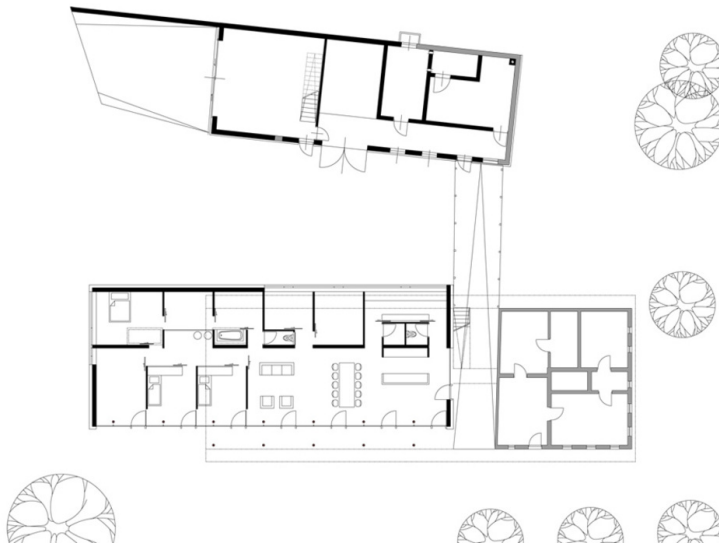

Hier ist es Architekten und Bauherrschaft auf vorbildliche Weise gelungen, den Wunsch nach einer hellen, sich großzügig zur Landschaft öffnenden Behausung mit einfachen Mitteln umzusetzen. Die mit großem Einfühlungsvermögen für das Umfeld durchgeformten Baukörper umfassen den Fernblick ebenso wie den intimen Außenraum, während die Materialität und die handwerklich liebevoll durchgearbeiteten Details der Anlage an die Tradition des Ortes knüpfen. Romana Ring

Bauherrschaft: Regina und Rudolf Pointinger

Fotografie: Dietmar Tollerian

Funktion: Gemischte Nutzung

Planung: 2001

Ausführung: 2003 - 2006

AUSZEICHNUNGEN

vis à vis 2007, Auszeichnung

© Dietmar Tollerian

© Dietmar Tollerian

Wohn- und Ateliergebäude Pointinger

Grundriss OG

Grundriss EG

Wohn- und Ateliergebäude Pointinger

Schnitt

Lageplan