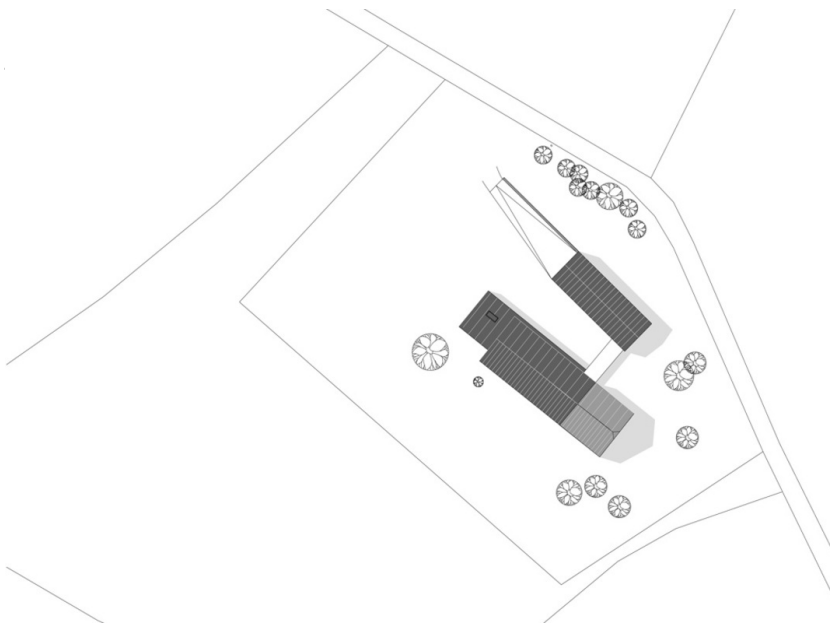

Hier ist es Architekten und Bauherrschaft auf vorbildliche Weise gelungen, den Wunsch nach einer hellen, sich großzügig zur Landschaft öffnenden Behausung mit einfachen Mitteln umzusetzen. Die mit großem Einfühlungsvermögen für das Umfeld durchgeformten Baukörper umfassen den Fernblick ebenso wie den intimen Außenraum, während die Materialität und die handwerklich liebevoll durchgearbeiteten Details der Anlage an die Tradition des Ortes knüpfen. Romana Ring

© Dietmar Tollerian

Wohn- und Ateliergebäude Pointinger

Grundriss OG

Grundriss EG

Wohn- und Ateliergebäude Pointinger

Schnitt

Lageplan