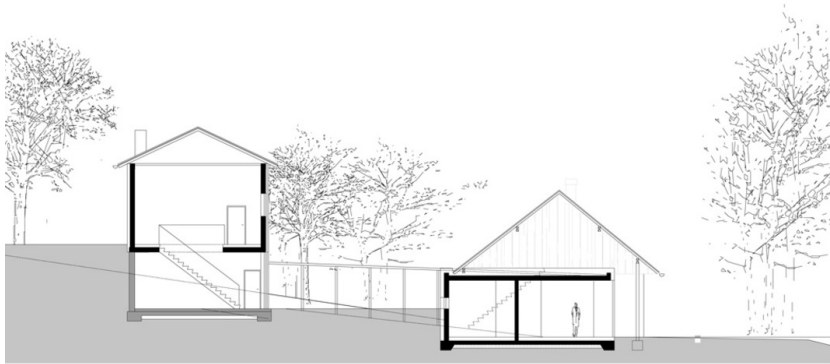

PUBLIKATIONSdatum
21. November 2007

In ländlicher Abgeschiedenheit hat Familie P. im Gemeindegebiet von Waizenkirchen ein Gehöft übernommen und nach den Plänen der in Linz ansässigen any:time architekten behutsam modernisiert. Die ursprüngliche Nutzung des Anwesens für Wohnen und Arbeiten ist erhalten geblieben, doch hat Herr P., seines Zeichens Bildhauer, einen ehemaligen Wirtschaftstrakt zum Ateliergebäude umgestaltet, das durch einen Gang aus durchscheinenden Glasdielen mit dem Wohngebäude verbunden ist. Dieses wiederum besteht aus einem alten, im Originalzustand erhaltenen Bauernhaus und einem Neubau, der sich an Stelle ehemaliger Schuppen und Ställe erhebt.

Hier ist es Architekten und Bauherrschaft auf vorbildliche Weise gelungen, den Wunsch nach einer hellen, sich großzügig zur Landschaft öffnenden Behausung mit einfachen Mitteln umzusetzen. Die mit großem Einfühlungsvermögen für das Umfeld durchgeformten Baukörper umfassen den Fernblick ebenso wie den intimen Außenraum, während die Materialität und die handwerklich liebevoll durchgearbeiteten Details der Anlage an die Tradition des Ortes knüpfen. Romana Ring

© Dietmar Tollerian

Wohn- und Ateliergebäude Pointinger

Grundriss OG

Grundriss EG

Wohn- und Ateliergebäude Pointinger

Schnitt

Lageplan