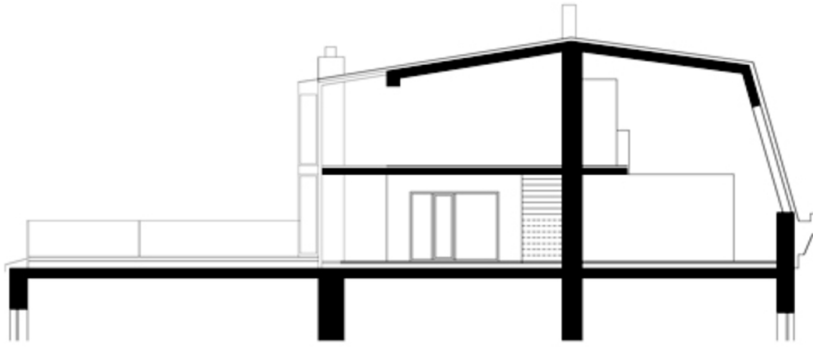

SAMMLUNG
Architekturzentrum Wien

PUBLIKATIONSdatum
09. Dezember 2007

Durch die Möglichkeit einer Wohnungszusammenlegung und infolge einer grundlegenden Neustrukturierung des Grundrisses entstand in diesem Haus in Wien-Wieden ein Apartment von rund 250 Quadratmetern, das in etablierter Zeitgemäßheit aus den „Werten“ der Substanz schöpft bzw. sensibel damit operiert. Drei großformatige Atelierfenster zieren und erhellen den großen Wohnraum mit eingezogener Galerieebene, ein offener Kamin definiert in klassischer Manier das Herzstück des Raums, klare Linien, das Reinweiß der Wände und eine durchdachte Lichtregie bilden mit dem dunklen Holzriemenboden und der reduzierten Möblierung ein stimmiges Ganzes, das eher an eine Villa der klassischen Moderne als an einen Dachgeschossausbau gemahnt. Zum Bild der Villa passt auch das Atrium (situiert zwischen Entree und Küche) sowie eine geräumige Terrasse; eine einläufige Treppe führt zu den privaten mit zwei Bädern ausgestatteten Räumlichkeiten ins Obergeschoss hinauf. Was sich hier in der oberen Etage eines typischen Wiener Stadthauses ausbreitet, hat zudem die überaus sympatische Eigenschaft, sich nach außen hin nicht großspurig zu exponieren. (Text: Gabriele Kaiser)

Bauherrschaft: AIV Generali

Tragwerksplanung: Brusatti GmbH

Fotografie: Bruno Klomfar

Funktion: Dachbodenausbau

Planung: 2005 - 2006

Fertigstellung: 2006

Nutzfläche: 250 m²

© Bruno Klomfar

/large.jpg

**Dachbodenausbau Wiedner
Hauptstraße**

Grundriss

**Dachbodenausbau Wiedner
Hauptstraße**

Schnitt