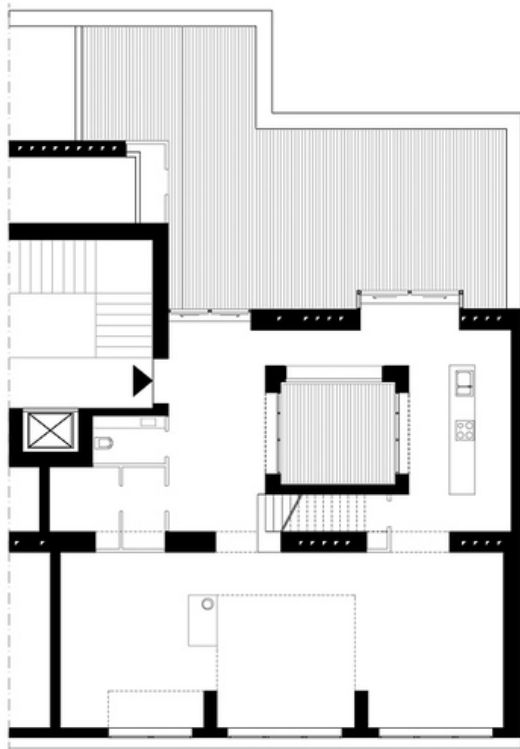

SAMMLUNG
Architekturzentrum Wien

PUBLIKATIONSdatum
09. Dezember 2007

Durch die Möglichkeit einer Wohnungszusammenlegung und infolge einer grundlegenden Neustrukturierung des Grundrisses entstand in diesem Haus in Wien-Wieden ein Apartment von rund 250 Quadratmetern, das in etablierter Zeitgemäßheit aus den „Werten“ der Substanz schöpft bzw. sensibel damit operiert. Drei großformatige Atelierfenster zieren und erhellen den großen Wohnraum mit eingezogener Galerieebene, ein offener Kamin definiert in klassischer Manier das Herzstück des Raums, klare Linien, das Reinweiß der Wände und eine durchdachte Lichtregie bilden mit dem dunklen Holzriemenboden und der reduzierten Möblierung ein stimmiges Ganzes, das eher an eine Villa der klassischen Moderne als an einen Dachgeschossausbau gemahnt. Zum Bild der Villa passt auch das Atrium (situiert zwischen Entree und Küche) sowie eine geräumige Terrasse; eine einläufige Treppe führt zu den privaten mit zwei Bädern ausgestatteten Räumlichkeiten ins Obergeschoss hinauf. Was sich hier in der oberen Etage eines typischen Wiener Stadthauses ausbreitet, hat zudem die überaus sympatische Eigenschaft, sich nach außen hin nicht großspurig zu exponieren. (Text: Gabriele Kaiser)

© Bruno Klomfar

© Bruno Klomfar

© Bruno Klomfar

**Dachbodenausbau Wiedner
Hauptstraße**

DATENBLATT

Architektur: Groh-Wagner Architekten (Lukas Groh, Michael Wagner)

Mitarbeit Architektur: Annette Schwieren, Herbert Gößl

Bauherrschaft: AIV Generali

Tragwerksplanung: Brusatti GmbH

Fotografie: Bruno Klomfar

Funktion: Dachbodenausbau

Planung: 2005 - 2006

Fertigstellung: 2006

Nutzfläche: 250 m²

© Bruno Klomfar

/large.jpg

**Dachbodenausbau Wiedner
Hauptstraße**

Grundriss

**Dachbodenausbau Wiedner
Hauptstraße**

Schnitt