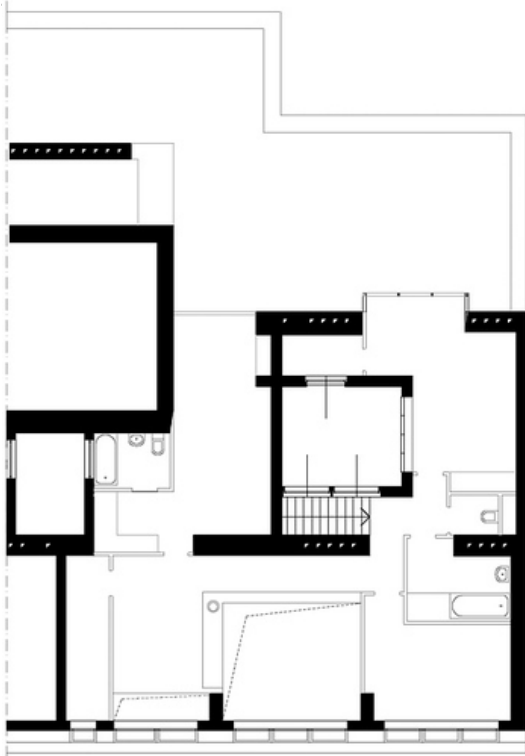

SAMMLUNG
Architekturzentrum Wien

PUBLIKATIONSdatum
09. Dezember 2007

Durch die Möglichkeit einer Wohnungszusammenlegung und infolge einer grundlegenden Neustrukturierung des Grundrisses entstand in diesem Haus in Wien-Wieden ein Apartment von rund 250 Quadratmetern, das in etablierter Zeitgemäßheit aus den „Werten“ der Substanz schöpft bzw. sensibel damit operiert. Drei großformatige Atelierfenster zieren und erhellen den großen Wohnraum mit eingezogener Galerieebene, ein offener Kamin definiert in klassischer Manier das Herzstück des Raums, klare Linien, das Reinweiß der Wände und eine durchdachte Lichtregie bilden mit dem dunklen Holzriemenboden und der reduzierten Möblierung ein stimmiges Ganzes, das eher an eine Villa der klassischen Moderne als an einen Dachgeschossausbau gemahnt. Zum Bild der Villa passt auch das Atrium (situiert zwischen Entree und Küche) sowie eine geräumige Terrasse; eine einläufige Treppe führt zu den privaten mit zwei Bädern ausgestatteten Räumlichkeiten ins Obergeschoss hinauf. Was sich hier in der oberen Etage eines typischen Wiener Stadthauses ausbreitet, hat zudem die überaus sympatische Eigenschaft, sich nach außen hin nicht großspurig zu exponieren. (Text: Gabriele Kaiser)

© Bruno Klomfar

© Bruno Klomfar

© Bruno Klomfar

**Dachbodenausbau Wiedner
Hauptstraße**

DATENBLATT

Architektur: Groh-Wagner Architekten (Lukas Groh, Michael Wagner)

Mitarbeit Architektur: Annette Schwieren, Herbert Gößl

Bauherrschaft: AIV Generali

Tragwerksplanung: Brusatti GmbH

Fotografie: Bruno Klomfar

Funktion: Dachbodenausbau

Planung: 2005 - 2006

Fertigstellung: 2006

Nutzfläche: 250 m²

© Bruno Klomfar

/large.jpg

**Dachbodenausbau Wiedner
Hauptstraße**

Grundriss

**Dachbodenausbau Wiedner
Hauptstraße**

Schnitt