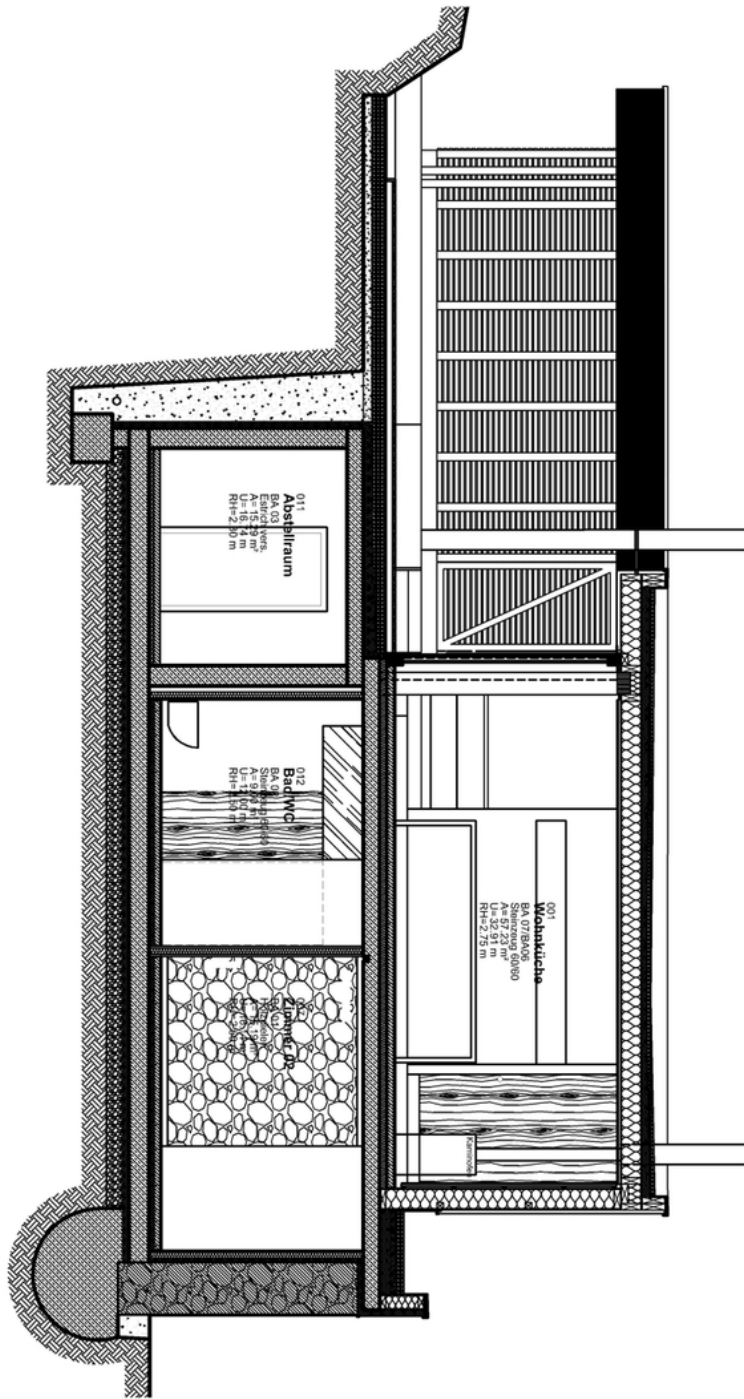

Dem Ausblick in Richtung SO wurde mit dem aufgesetzten Wohnraum und dessen großzügiger Verglasung über Eck (SO-SW) mit der vorgelagerten Terrasse Rechnung getragen.

Die Wände im unteren aus Granitstein bestehende Teil des Bauernhauses wurden größtenteils ausgewechselt und im Innenbereich teilweise wieder aus Granitstein aufgezogen. Der nicht ausbaubare und auffällige Dachstuhl wurde durch eine Holzkonstruktion ersetzt und leicht versetzt auf dem alten Teil platziert.

© deA Publishing Pool / D.E.A. Almhofer & Cie KEG

Umbau Bauernhaus WQ

Schnitt