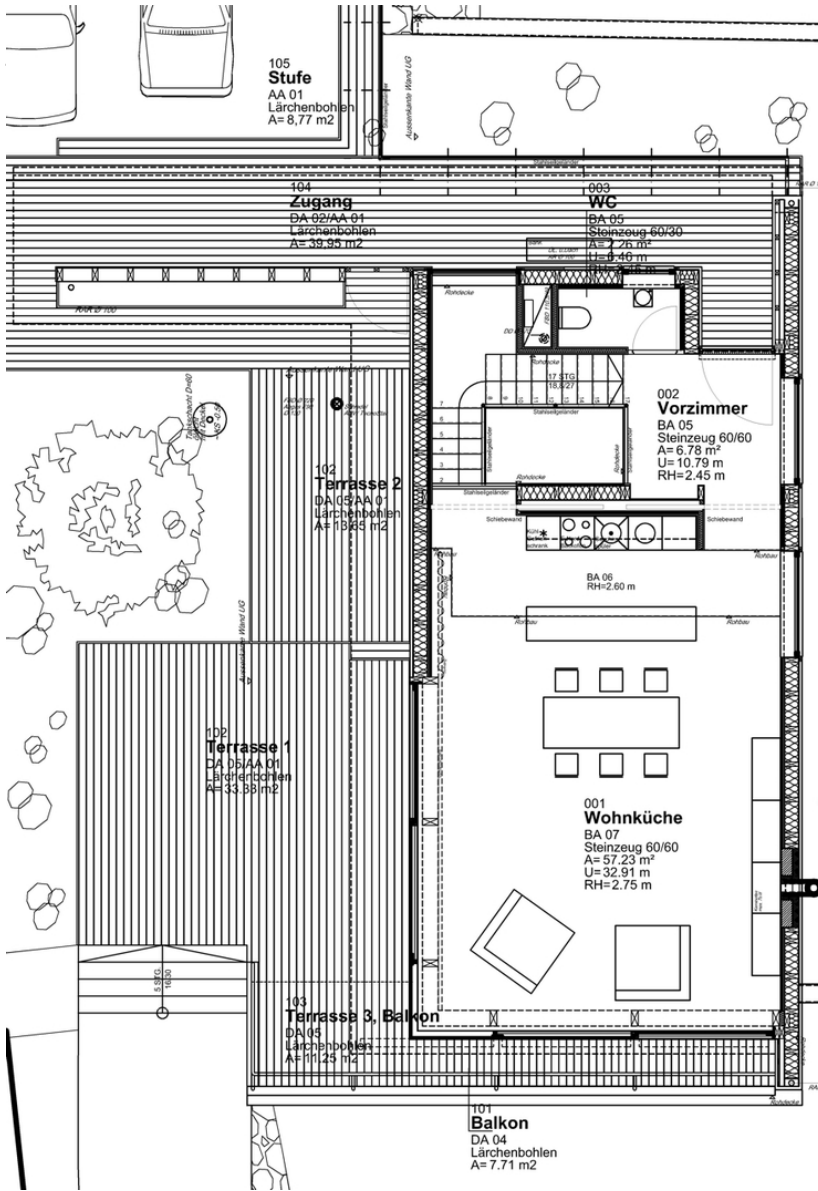

Umbau Bauernhaus WQ

Grundriss EG