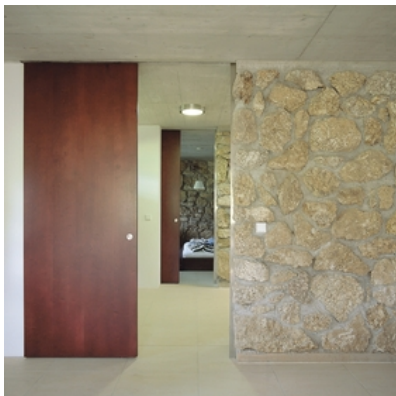

Umbau Bauernhaus WQ

DATENBLATT

Architektur: Thomas Konrad

Maßnahme: Umbau
Funktion: Einfamilienhaus

Planung: 2004 - 2005
Ausführung: 2005 - 2006

Grundstücksfläche: 948 m²
Bruttogeschossfläche: 315 m²
Nutzfläche: 195 m²
Bebaute Fläche: 180 m²
Umbauter Raum: 830 m³
Baukosten: 245.000,- EUR

AUSFÜHRENDE FIRMEN:

Baumeisterarbeiten, Holzbau:
Ing. Robert Klonner Ges.m.b.H
3925 Arbesbach, Arbesbach 88
Tel.: 02813/7025, FAX: 02813/7025-20, Mail: office@klonner.at

PUBLIKATIONEN

Best of Austria Architektur 2006_07, Hrsg. Architekturzentrum Wien, Verlag Holzhausen GmbH, Wien 2009.

AUSZEICHNUNGEN

Die besten Einfamilienhäuser - Umbau statt Neubau 6/2007 - Callway Verlag
Schöner Wohnen Ausgabe 09/2006
Schöner Wohnen - Österreich Spezial „Bauen+Renovieren“ 2007

© deA Publishing Pool / D.E.A. Almhofer & Cie KEG