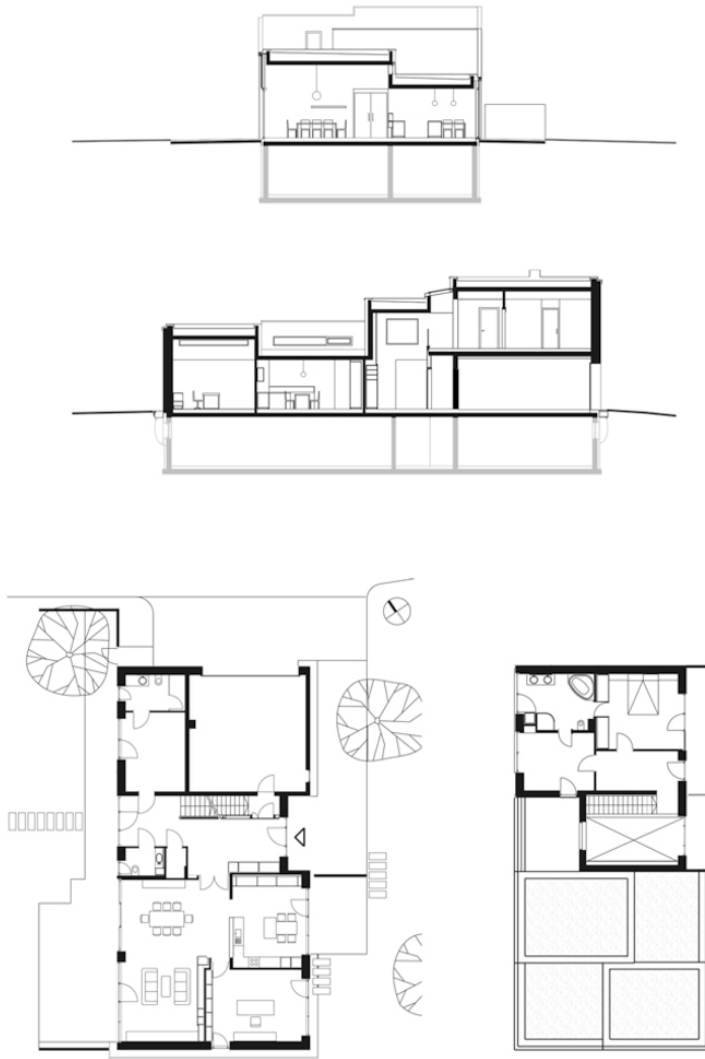

Großflächige Lager- und Produktionshallen des im Besitz der Bauherren befindlichen Logistikunternehmens kontrastieren mit einer ländlichen Vorstadtidylle, in die sich der für die Region typische Vierkanthof einfügt. Ein eigenständiger Baukörper hat inmitten dieser gegensätzlichen Bezüge zu koexistieren. Der optimalen Ausrichtung des Hauses zur Sonne steht die Einsichtigkeit vom Hof entgegen. In Auseinandersetzung mit Arbeiten des britischen Künstlers Paul Noble entstehen einzelne, ineinander geschachtelte Funktionskuben, schachbrettartig angelegt und höhenmäßig differenziert entsteht eine reiche Dachlandschaft. Die Höhengsprünge sind im Inneren fortgesetzt und generieren die unterschiedlichen Raumqualitäten des offenen Wohnbereiches, gleichzeitig vermitteln sie zwischen dem ein- und zweigeschossigen Bauteil, unter den sich eine Garage schiebt. Entlang dieser Höhengsprünge sind Oberlichten eingesetzt, diese gewährleisten zusammen mit großflächigen Verglasungen der Längsfassaden eine über den Tag verteilte und differenzierte Sonneneinstrahlung sowie die physische und visuelle Verbindung mit dem Außenbereich bei einem Minimum an Einsichtigkeit. (Text: Architekten)

© Markus Lobmaier

© Markus Lobmaier

© Markus Lobmaier

Wohnhaus Prillinger

DATENBLATT

Architektur: lobmaier architekten (Elisabeth Lobmaier-Stockinger, Markus Lobmaier)

Landschaftsarchitektur: Lisa Radler

Funktion: Einfamilienhaus

Planung: 2005

Fertigstellung: 2006

WEITERE TEXTE

Manufaktur des Lebensglücks, Sabine Lintschinger, Der Standard, 20.06.2009

© Markus Lobmaier

Wohnhaus Prillinger

Grundriss

Wohnhaus Prillinger