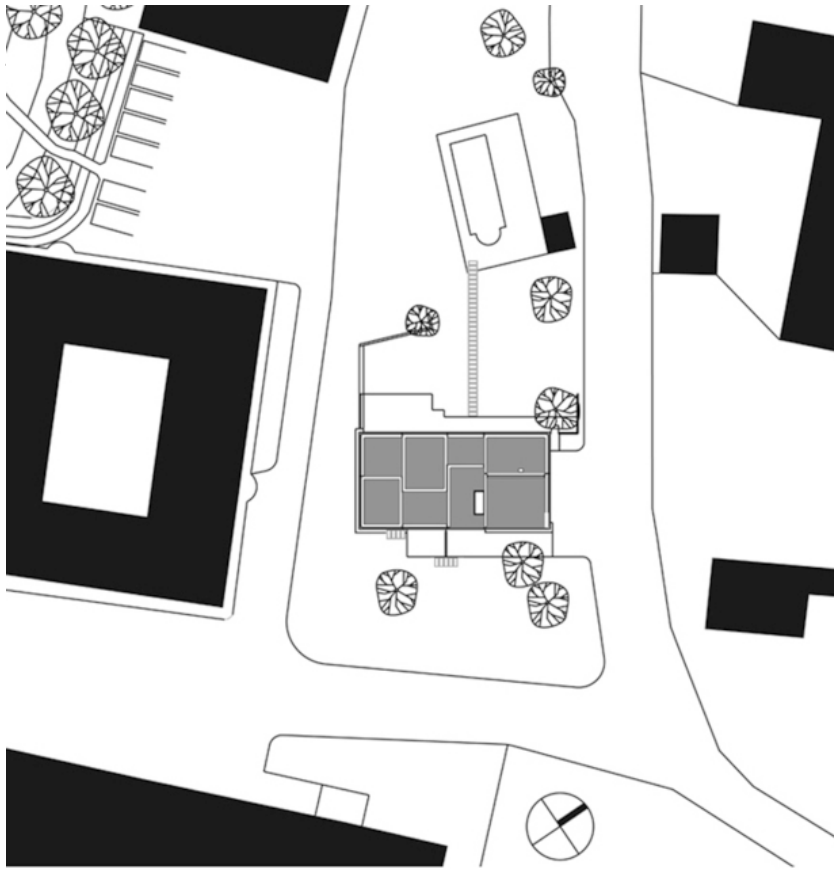

Die Bindung des Bauherrenehepaares an ihr Geburtshaus als Auseinandersetzung mit der Bauaufgabe des ‚Auszugshauses‘. Die Präsenz dieses zum Büro umfunktionierten Vierkanthofes in unmittelbarer Nachbarschaft soll auf die Lebensqualität der Bauherren einen möglichst geringen Einfluss haben.

Großflächige Lager- und Produktionshallen des im Besitz der Bauherren befindlichen Logistikunternehmens kontrastieren mit einer ländlichen Vorstadtidylle, in die sich der für die Region typische Vierkanthof einfügt. Ein eigenständiger Baukörper hat inmitten dieser gegensätzlichen Bezüge zu koexistieren. Der optimalen Ausrichtung des Hauses zur Sonne steht die Einsichtigkeit vom Hof entgegen. In Auseinandersetzung mit Arbeiten des britischen Künstlers Paul Noble entstehen einzelne, ineinander geschachtelte Funktionskuben, schachbrettartig angelegt und höhenmäßig differenziert entsteht eine reiche Dachlandschaft. Die Höhengsprünge sind im Inneren fortgesetzt und generieren die unterschiedlichen Raumqualitäten des offenen Wohnbereiches, gleichzeitig vermitteln sie zwischen dem ein- und zweigeschossigen Bauteil, unter den sich eine Garage schiebt. Entlang dieser Höhengsprünge sind Oberlichten eingesetzt, diese gewährleisten zusammen mit großflächigen Verglasungen der Längsfassaden eine über den Tag verteilte und differenzierte Sonneneinstrahlung sowie die physische und visuelle Verbindung mit dem Außenbereich bei einem Minimum an Einsichtigkeit. (Text: Architekten)

Lageplan