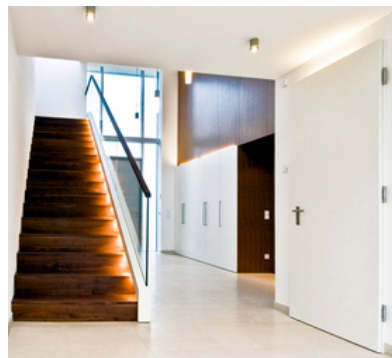

© Markus Lobmaier