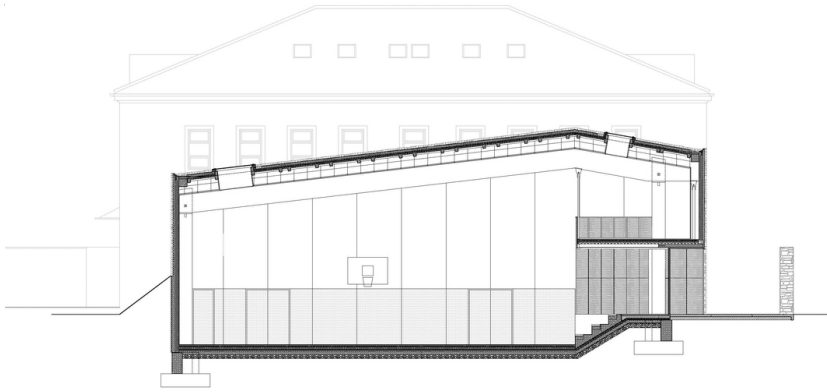

Im istrischen 1000-Einwohner-Städtchen Bale, unweit von Novigrad, bauten sie etwas außerhalb des Stadtkerns eine Sport- und Stadthalle – neben der Kirche nun der größte Bau im Ort.

Erklärtes Ziel bei der Gestaltung war es, weniger die Struktur als vielmehr die Hülle zum Sprechen zu bringen. Mit vorfabrizierten Fassadenteilen erzeugten sie das Bild einer Steinwand in Trockenbauweise wie sie typisch ist für istrische und dalmatinische Hirtenunterstände, hier »kažun« genannt. Die Gebäudehülle erzählt also mehr vom Ort und der Umgebung als von Konstruktion oder Innenleben und bildet mit ihrer groben Struktur gleichzeitig den Gegenpol zu den feineren Oberflächen im Innenraum.

© Damir Fabijani?

Sporthalle Bale

Querschnitt

Dachansicht

Grundriss EG

Sporthalle Bale

Ansicht Nord

Ansicht Süd