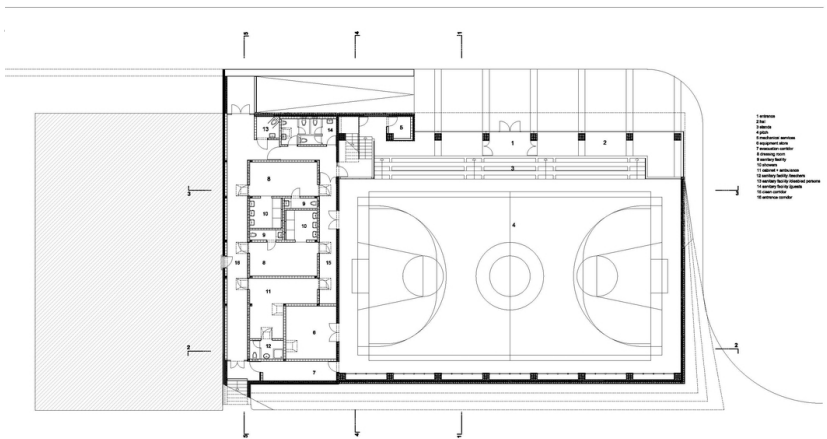

Planung: 2005

Fertigstellung: 2006

Grundstücksfläche: 3.660 m²

Nutzfläche: 1.108 m²

Bebaute Fläche: 984 m²

Umbauter Raum: 6.084 m³

Baukosten: 1.000.000,- EUR

PUBLIKATIONEN

© Damir Fabijani?

Sporthalle Bale

Querschnitt

Dachansicht

Grundriss EG

Sporthalle Bale

Ansicht Nord

Ansicht Süd

Längsschnitt

Ansicht Ost