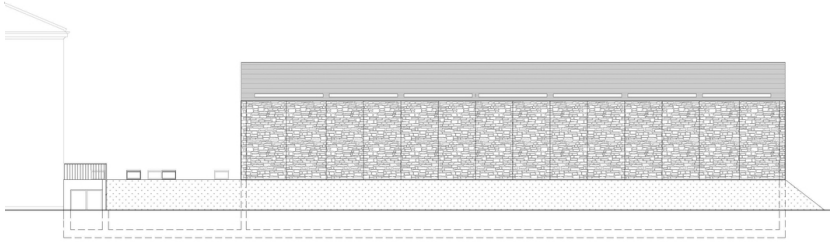

Im istrischen 1000-Einwohner-Städtchen Bale, unweit von Novigrad, bauten sie etwas außerhalb des Stadtkerns eine Sport- und Stadthalle – neben der Kirche nun der größte Bau im Ort.

Erklärtes Ziel bei der Gestaltung war es, weniger die Struktur als vielmehr die Hülle zum Sprechen zu bringen. Mit vorfabrizierten Fassadenteilen erzeugten sie das Bild einer Steinwand in Trockenbauweise wie sie typisch ist für istrische und dalmatinische Hirtenunterstände, hier »kažun« genannt. Die Gebäudehülle erzählt also mehr vom Ort und der Umgebung als von Konstruktion oder Innenleben und bildet mit ihrer groben Struktur gleichzeitig den Gegenpol zu den feineren Oberflächen im Innenraum.

© Damir Fabijani?

Sporthalle Bale

Querschnitt

Dachansicht

Grundriss EG

Sporthalle Bale

Ansicht Nord

Ansicht Süd