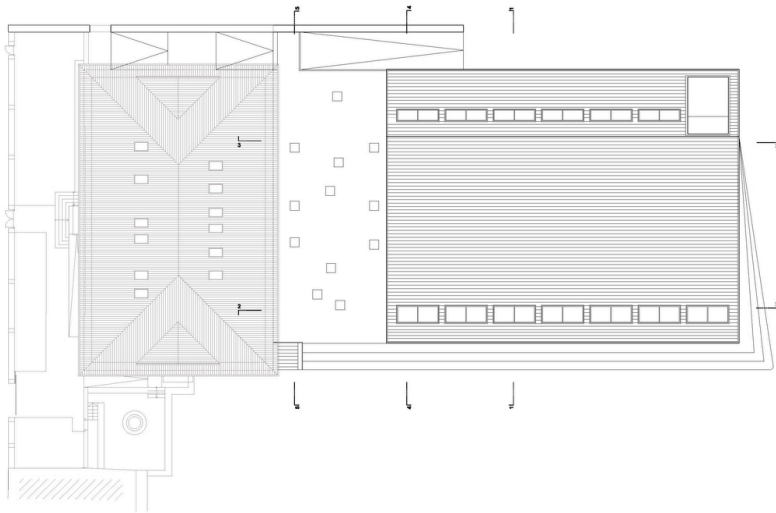

Im istrischen 1000-Einwohner-Städtchen Bale, unweit von Novigrad, bauten sie etwas außerhalb des Stadtkerns eine Sport- und Stadthalle – neben der Kirche nun der größte Bau im Ort.

Erklärtes Ziel bei der Gestaltung war es, weniger die Struktur als vielmehr die Hülle zum Sprechen zu bringen. Mit vorfabrizierten Fassadenteilen erzeugten sie das Bild einer Steinwand in Trockenbauweise wie sie typisch ist für istrische und dalmatinische Hirtenunterstände, hier »kažun« genannt. Die Gebäudehülle erzählt also mehr vom Ort und der Umgebung als von Konstruktion oder Innenleben und bildet mit ihrer groben Struktur gleichzeitig den Gegenpol zu den feineren Oberflächen im Innenraum.

© Damir Fabijani?

Sporthalle Bale

Querschnitt

Dachansicht

Grundriss EG

Sporthalle Bale

Ansicht Nord

Ansicht Süd