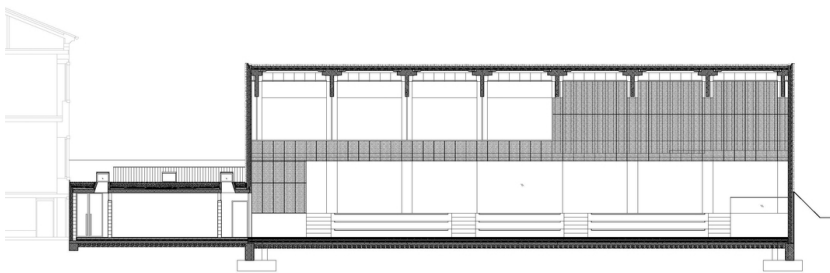

Im istrischen 1000-Einwohner-Städtchen Bale, unweit von Novigrad, bauten sie etwas außerhalb des Stadtkerns eine Sport- und Stadthalle – neben der Kirche nun der größte Bau im Ort.

Erklärtes Ziel bei der Gestaltung war es, weniger die Struktur als vielmehr die Hülle zum Sprechen zu bringen. Mit vorfabrizierten Fassadenteilen erzeugten sie das Bild einer Steinwand in Trockenbauweise wie sie typisch ist für istrische und dalmatinische Hirtenunterstände, hier »kažun« genannt. Die Gebäudehülle erzählt also mehr vom Ort und der Umgebung als von Konstruktion oder Innenleben und bildet mit ihrer groben Struktur gleichzeitig den Gegenpol zu den feineren Oberflächen im Innenraum.

© Damir Fabijani?

Sporthalle Bale

Querschnitt

Dachansicht

Grundriss EG

Sporthalle Bale

Ansicht Nord

Ansicht Süd