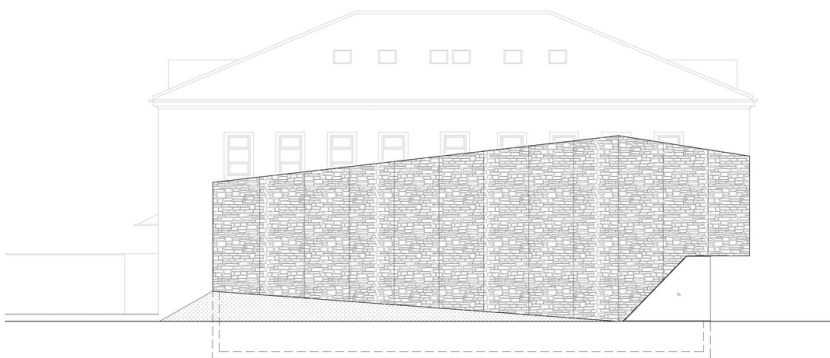

Im istrischen 1000-Einwohner-Städtchen Bale, unweit von Novigrad, bauten sie etwas außerhalb des Stadtkerns eine Sport- und Stadthalle – neben der Kirche nun der größte Bau im Ort.

Erklärtes Ziel bei der Gestaltung war es, weniger die Struktur als vielmehr die Hülle zum Sprechen zu bringen. Mit vorfabrizierten Fassadenteilen erzeugten sie das Bild einer Steinwand in Trockenbauweise wie sie typisch ist für istrische und dalmatinische Hirtenunterstände, hier »kažun« genannt. Die Gebäudehülle erzählt also mehr vom Ort und der Umgebung als von Konstruktion oder Innenleben und bildet mit ihrer groben Struktur gleichzeitig den Gegenpol zu den feineren Oberflächen im Innenraum.

© Damir Fabijani?

Sporthalle Bale

Querschnitt

Dachansicht

Grundriss EG

Sporthalle Bale

Ansicht Nord

Ansicht Süd

Längsschnitt

Ansicht Ost