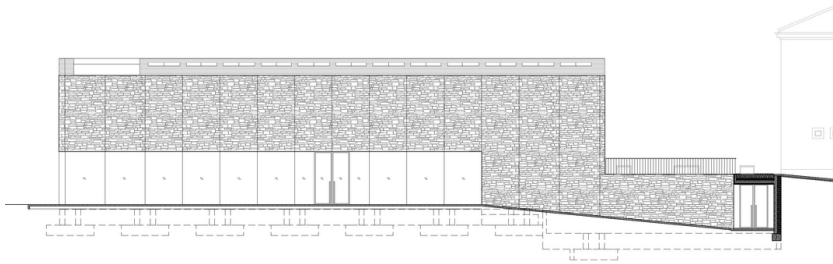

Im istrischen 1000-Einwohner-Städtchen Bale, unweit von Novigrad, bauten sie etwas außerhalb des Stadtkerns eine Sport- und Stadthalle – neben der Kirche nun der größte Bau im Ort.

Erklärtes Ziel bei der Gestaltung war es, weniger die Struktur als vielmehr die Hülle zum Sprechen zu bringen. Mit vorfabrizierten Fassadenteilen erzeugten sie das Bild einer Steinwand in Trockenbauweise wie sie typisch ist für istrische und dalmatinische Hirtenunterstände, hier »kažun« genannt. Die Gebäudehülle erzählt also mehr vom Ort und der Umgebung als von Konstruktion oder Innenleben und bildet mit ihrer groben Struktur gleichzeitig den Gegenpol zu den feineren Oberflächen im Innenraum.

© Damir Fabijani?

Sporthalle Bale

Querschnitt

Dachansicht

Grundriss EG

Sporthalle Bale

Ansicht Nord

Ansicht Süd