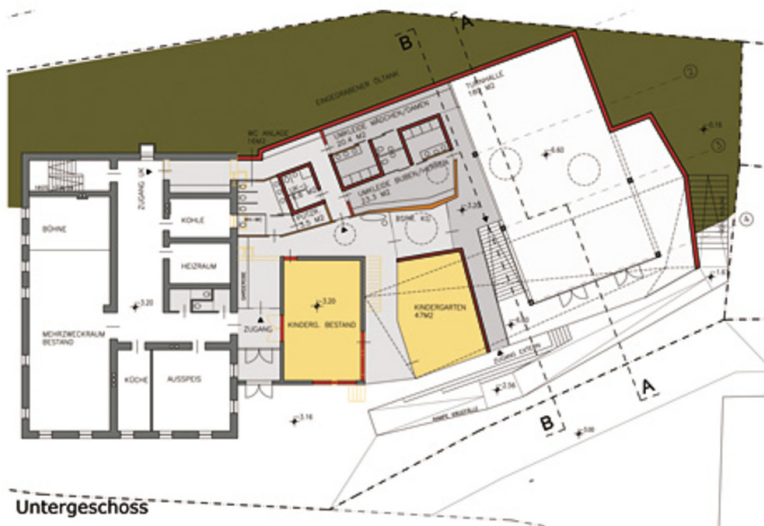

Der Aufgabenstellung, einen Zubau zur bestehenden Volksschule zu realisieren, begegnet der Entwurf mit einer sehr untergeordneten Geste. Das Bestandshaus wird als dominanter Solitär erhalten, die Sanierung mit neuen Fenstern und Vollwärmeschutz verändert das Aussehen des Hauses nicht. Um mit der großen Kubatur nicht die Außenraumqualitäten zu zerstören, ist der Zubau – den Geländesprung ausnutzend – größtenteils unter die Erde gesetzt. Auf der Ebene des bestehenden Schuleingangs konnte so eine erweiterte Pausenfläche für die Schüler geschaffen und der Garten im Westen unangetastet als Freiraum erhalten werden.

Im südlichen Bereich des Zubaus wurde die Betondecke leicht schräg nach oben angehoben und mit Oberlichtern die Lichtsituation verbessert. An der Oberfläche entstanden großflächige „Sitz-Stufen“, die gemeinsam mit den der Belichtung des Turnsaals dienenden Lichtkuppeln als Art „Skulpturengarten“ den Schülern eine Vielfalt an Nutzungsmöglichkeiten bieten. Die Volksschule Leisach erhielt damit eine Erweiterung, die sich in das bestehende Gelände und in die Ortlandschaft Leisachs einbindet. (Text: Architekten)

Umbauter Raum: 2.916 m³

Volksschule Leisach

Grundriss EG

Untergeschoss

Grundriss UG

Ansicht Süd

Schnitt

Schnitt