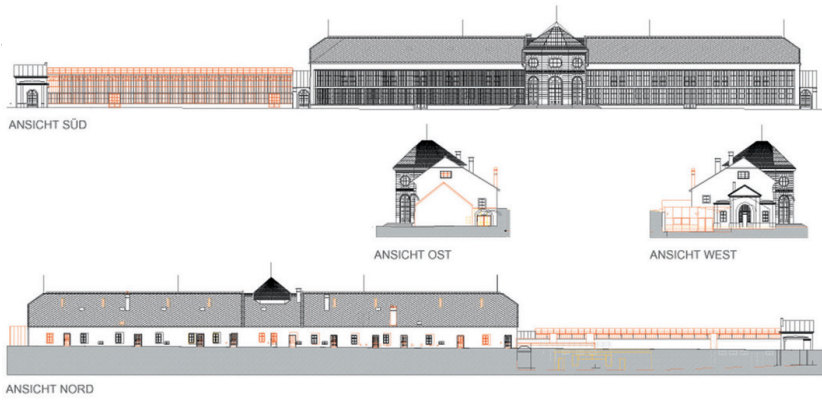

Orangerie Eisenstadt

Ansichten