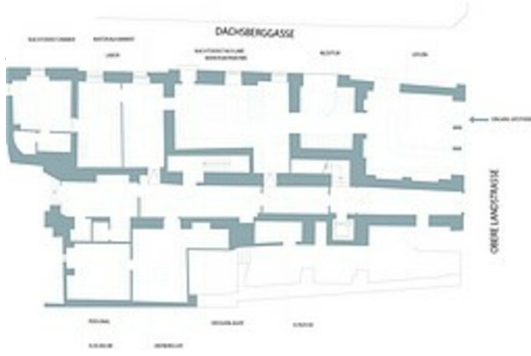

(Andrea Nussbaum)

© nicht bekannt

Apotheke Adler - Umbau

DATENBLATT

Architektur: Ernst Wanner, ABdomen (Wolfgang Badstuber, Harald Almhofer)
Bauherrschaft: Ulf Elser

Maßnahme: Umbau

Funktion: Gesundheit und Soziales

Apotheke Adler - Umbau

Grundriss