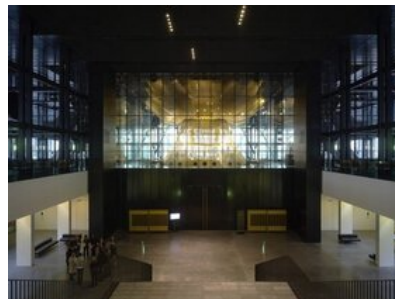

© Christian Richters / ARTUR IMAGES