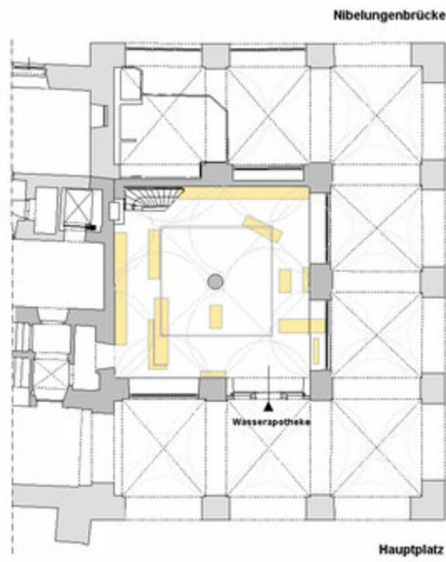

Umbau Wasserapotheke

Grundriss