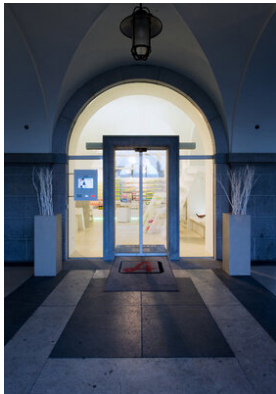

Umbau Wasserapotheke

DATENBLATT

Architektur: Tp3 Architekten (Andreas Henter, Markus Rabengruber, Franz Moser)

Fotografie: Dietmar Tollerian

Einrichtung: Tischlerei Franz Moser, Grieskirchen

Maßnahme: Umbau

Funktion: Gesundheit und Soziales

Planung: 2008

Fertigstellung: 2008

© Dietmar Tollerian