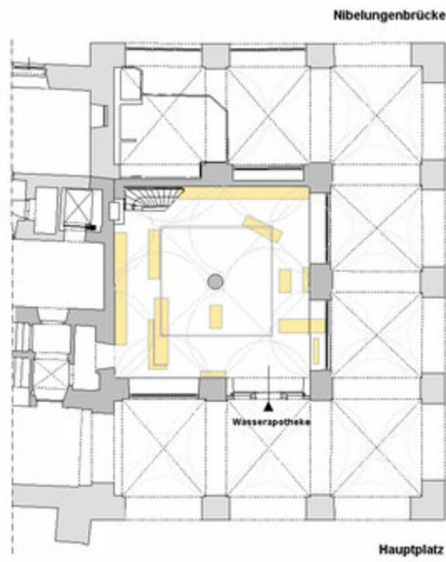

Das zuvor bestandene Apothekenlokal, schien als eine in sich abgeschlossene Raumeinheit, ohne Bezug auf sein äußeres Umfeld, existiert zu haben. Als ersten Schritt für eine Neukonzeptionierung, wurde das bestehende, mit Steinquadern gemauerte Bogenfeld, zu einen großzügig verglasten Eingangsportal umgebaut. In Abstimmung mit dem Bundesdenkmalamt wurde der bestehende Steinrahmen in die Glasfläche integriert. Das Steingewände wurde den umliegenden Bogenfeldern angepasst, wodurch die eigentlichen Gestaltungs-proportion beibehalten wurde.

### DATENBLATT

Architektur: Tp3 Architekten (Andreas Henter, Markus Rabengruber, Franz Moser)

Fotografie: Dietmar Tollerian

Einrichtung: Tischlerei Franz Moser, Grieskirchen

Maßnahme: Umbau

Funktion: Gesundheit und Soziales

### Umbau Wasserapotheke

Grundriss

Ansicht