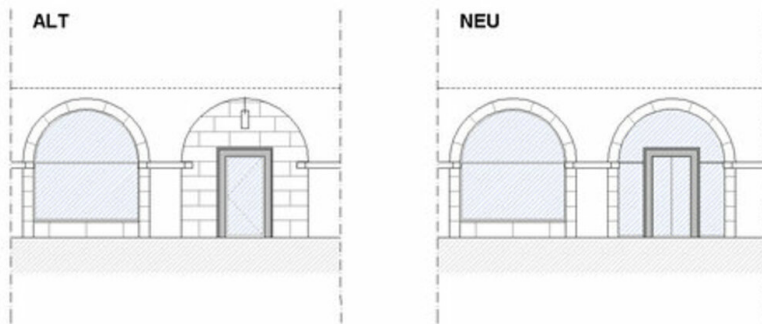

Das zuvor bestandene Apothekenlokal, schien als eine in sich abgeschlossene Raumeinheit, ohne Bezug auf sein äußeres Umfeld, existiert zu haben. Als ersten Schritt für eine Neukonzeptionierung, wurde das bestehende, mit Steinquadern gemauerte Bogenfeld, zu einen großzügig verglasten Eingangsportal umgebaut. In Abstimmung mit dem Bundesdenkmalamt wurde der bestehende Steinrahmen in die Glasfläche integriert. Das Steingewände wurde den umliegenden Bogenfeldern angepasst, wodurch die eigentlichen Gestaltungs-proportion beibehalten wurde.

### DATENBLATT

Architektur: Tp3 Architekten (Andreas Henter, Markus Rabengruber, Franz Moser)

Fotografie: Dietmar Tollerian

Einrichtung: Tischlerei Franz Moser, Grieskirchen

Maßnahme: Umbau

Funktion: Gesundheit und Soziales

### Umbau Wasserapotheke

Grundriss

Ansicht