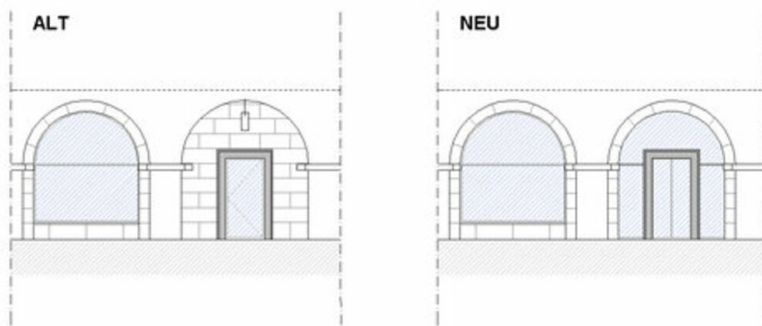

Umbau Wasserapotheke

Hauptplatz 8
4020 Linz, Österreich

© Dietmar Tollerian

ARCHITEKTUR
tp3 Architekten

FERTIGSTELLUNG
2008

SAMMLUNG
afo architekturforum oberösterreich

PUBLIKATIONSdatum
30. März 2009

Das zuvor bestandene Apothekenlokal, schien als eine in sich abgeschlossene Raumeinheit, ohne Bezug auf sein äußeres Umfeld, existiert zu haben. Als ersten Schritt für eine Neukonzeptionierung, wurde das bestehende, mit Steinquadern gemauerte Bogenfeld, zu einen großzügig verglasten Eingangsportal umgebaut. In Abstimmung mit dem Bundesdenkmalamt wurde der bestehende Steinrahmen in die Glasfläche integriert. Das Steingewände wurde den umliegenden Bogenfeldern angepasst, wodurch die eigentlichen Gestaltungs-proportion beibehalten wurde.

Der Innenraum wurde um die bestehende zentrale Steinsäule komplett freigespielt. In den Kellerräumlichkeiten wurde ein Warenautomat installiert, der die angeforderte Ware direkt an den jeweiligen Taraplatz liefert.

Maßnahme: Umbau

Funktion: Gesundheit und Soziales

Planung: 2008

Fertigstellung: 2008

© Dietmar Tollerian

Umbau Wasserapotheke

Grundriss

Ansicht