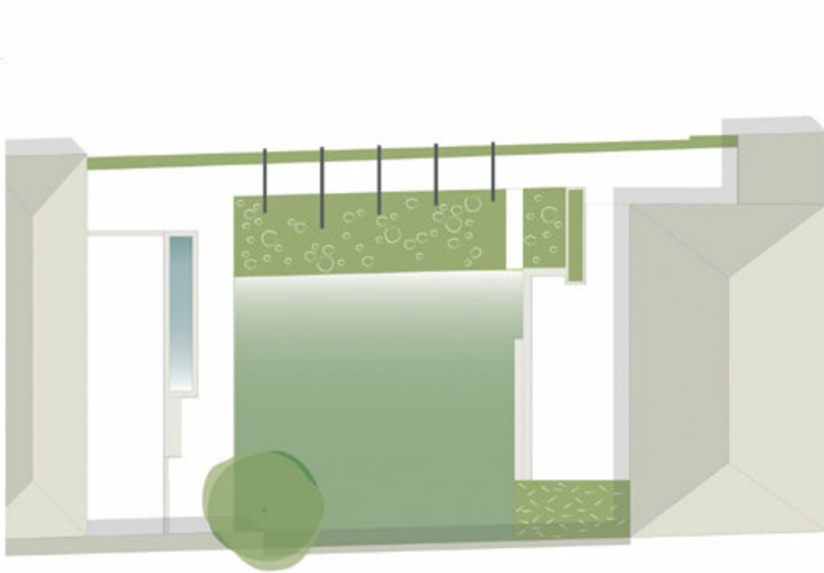

© Sophie Meingassner

Garten S

1190 Wien, Österreich

LANDSCHAFTSARCHITEKTUR
Anna Detzhofer

FERTIGSTELLUNG
2002

SAMMLUNG
next.land

PUBLIKATIONSdatum
15. Juni 2009

Der Garten S spannt sich auf zwischen dem straßenseitigen Wohntrakt und einem kleinen Hofhaus. Schwerpunkt ist das Staudenbeet am Küchenweg. Die Bepflanzung simuliert die Rauhgigkeit einer Wiese. Der Garten erhält dadurch landschaftlichen Charakter. Ein Wasserbecken, ein Bambusbeet und eine berankte Pergola runden das Bild ab.

Funktion: Sport, Freizeit und Erholung

Planung: 2000 - 2001

Ausführung: 2000 - 2002

Grundstücksfläche: 450 m²

Baukosten: 30.000,- EUR

AUSFÜHRENDE FIRMEN:

Fa. Fricke

© Sophie Meingassner

Garten S

Freiraum