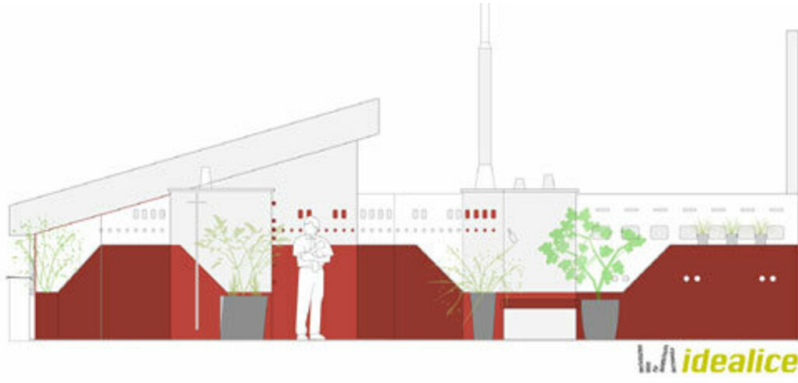

## Ozeandampfer über den Dächern Wiens

1090 Wien, Österreich

© Dominik Scheuch

LANDSCHAFTSARCHITEKTUR  
**idealice Landschaftsarchitektur**

FERTIGSTELLUNG  
**2008**

SAMMLUNG  
**next.land**

PUBLIKATIONSdatum  
**01. April 2009**

Über den Dächern Wiens fühlt man sich wie auf einem Ozeandampfer. Durch multifunktionale Elemente, wie einer in der Sonnensegelstütze integrierten Dusche wird Platz gespart, wie auf echten Schiffen. Ein durchlaufendes Wandelement mit Bullaugen, integrierten Türen und einem Liegedeck schaffen eine offene und vielseitig nutzbare Dachterrasse. Die Bepflanzung wurde entsprechend der fünf Kontinente ausgewählt. Mindestens eine Leitpflanze der fünf Pflanzbereiche erinnert an den Ursprungskontinent.

### DATENBLATT

Landschaftsarchitektur: idealice Landschaftsarchitektur (Alice Größinger)  
Mitarbeit Landschaftsarchitektur: DI Dominik Scheuch

Maßnahme: Neubau  
Funktion: Sport, Freizeit und Erholung

Planung: 2005 - 2006  
Fertigstellung: 2008

### AUSFÜHRENDE FIRMEN:

gruenhoch 3\_bindar&seher OEG

© Dominik Scheuch

© Dominik Scheuch

© Dominik Scheuch

Ozeandampfer über den Dächern  
Wiens

Freiraum

Schnitt