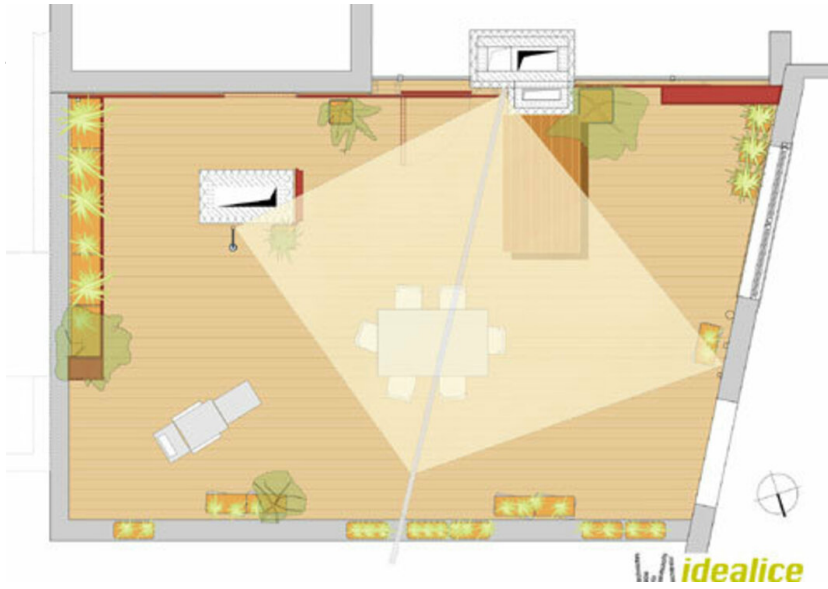

Ozeandampfer über den Dächern Wiens

1090 Wien, Österreich

© Dominik Scheuch

LANDSCHAFTSARCHITEKTUR
idealice Landschaftsarchitektur

FERTIGSTELLUNG
2008

SAMMLUNG
next.land

PUBLIKATIONSdatum
01. April 2009

Über den Dächern Wiens fühlt man sich wie auf einem Ozeandampfer. Durch multifunktionale Elemente, wie einer in der Sonnensegelstütze integrierten Dusche wird Platz gespart, wie auf echten Schiffen. Ein durchlaufendes Wandelement mit Bullaugen, integrierten Türen und einem Liegedeck schaffen eine offene und vielseitig nutzbare Dachterrasse. Die Bepflanzung wurde entsprechend der fünf Kontinente ausgewählt. Mindestens eine Leitpflanze der fünf Pflanzbereiche erinnert an den Ursprungskontinent.

© Dominik Scheuch

© Dominik Scheuch

© Dominik Scheuch

Ozeandampfer über den Dächern Wiens

DATENBLATT

Landschaftsarchitektur: idealice Landschaftsarchitektur (Alice Größinger)

Mitarbeit Landschaftsarchitektur: DI Dominik Scheuch

Maßnahme: Neubau

Funktion: Sport, Freizeit und Erholung

Planung: 2005 - 2006

Fertigstellung: 2008

Grundstücksfläche: 60 m²

AUSFÜHRENDE FIRMEN:

gruenhoch 3_bindar&seher OEG

© Dominik Scheuch

© Dominik Scheuch

© Dominik Scheuch

Ozeandampfer über den Dächern
Wiens

Freiraum

Schnitt