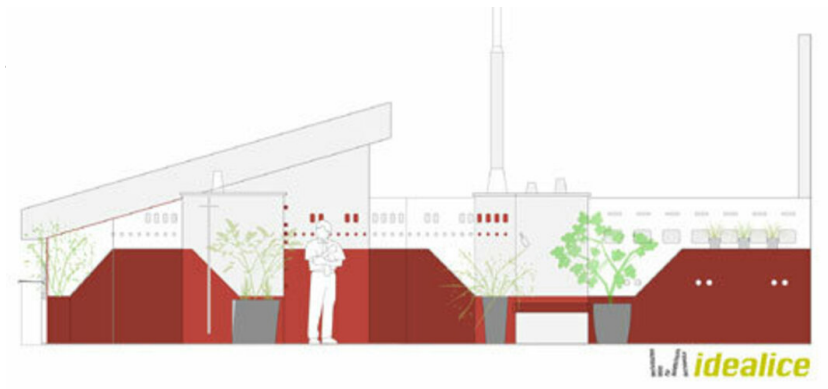

Ozeandampfer über den Dächern Wiens

1090 Wien, Österreich

© Dominik Scheuch

LANDSCHAFTSARCHITEKTUR
idealice Landschaftsarchitektur

FERTIGSTELLUNG
2008

SAMMLUNG
next.land

PUBLIKATIONSdatum
01. April 2009

Über den Dächern Wiens fühlt man sich wie auf einem Ozeandampfer. Durch multifunktionale Elemente, wie einer in der Sonnensegelstütze integrierten Dusche wird Platz gespart, wie auf echten Schiffen. Ein durchlaufendes Wandelement mit Bullaugen, integrierten Türen und einem Liegedeck schaffen eine offene und vielseitig nutzbare Dachterrasse. Die Bepflanzung wurde entsprechend der fünf Kontinente ausgewählt. Mindestens eine Leitpflanze der fünf Pflanzbereiche erinnert an den Ursprungskontinent.

© Dominik Scheuch

© Dominik Scheuch

© Dominik Scheuch

Ozeandampfer über den Dächern Wiens

DATENBLATT

Landschaftsarchitektur: idealice Landschaftsarchitektur (Alice Größinger)

Mitarbeit Landschaftsarchitektur: DI Dominik Scheuch

Maßnahme: Neubau

Funktion: Sport, Freizeit und Erholung

Planung: 2005 - 2006

Fertigstellung: 2008

Grundstücksfläche: 60 m²

AUSFÜHRENDE FIRMEN:

gruenhoch 3_bindar&seher OEG

© Dominik Scheuch

© Dominik Scheuch

© Dominik Scheuch

Ozeandampfer über den Dächern
Wiens

Freiraum

Schnitt