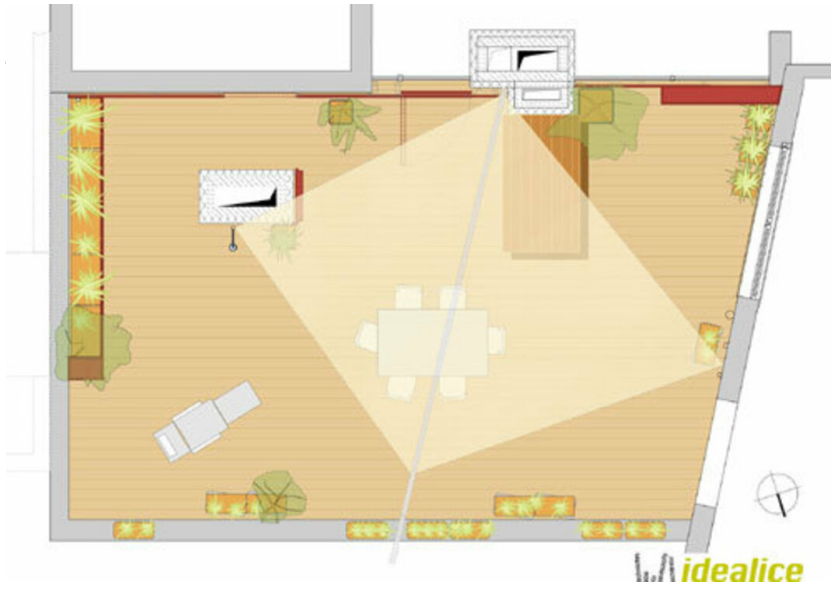

Über den Dächern Wiens fühlt man sich wie auf einem Ozeandampfer. Durch multifunktionale Elemente, wie einer in der Sonnensegelstütze integrierten Dusche wird Platz gespart, wie auf echten Schiffen. Ein durchlaufendes Wandelement mit Bullaugen, integrierten Türen und einem Liegedeck schaffen eine offene und vielseitig nutzbare Dachterrasse. Die Bepflanzung wurde entsprechend der fünf Kontinente ausgewählt. Mindestens eine Leitpflanze der fünf Pflanzbereiche erinnert an den Ursprungskontinent.

### DATENBLATT

Landschaftsarchitektur: idealice Landschaftsarchitektur (Alice Größinger)  
Mitarbeit Landschaftsarchitektur: DI Dominik Scheuch

Maßnahme: Neubau  
Funktion: Sport, Freizeit und Erholung

Planung: 2005 - 2006  
Fertigstellung: 2008

Grundstücksfläche: 60 m<sup>2</sup>

### AUSFÜHRENDE FIRMEN:

gruenhoch 3\_bindar&seher OEG

© Dominik Scheuch

© Dominik Scheuch

© Dominik Scheuch

Ozeandampfer über den Dächern  
Wiens

Freiraum

Schnitt