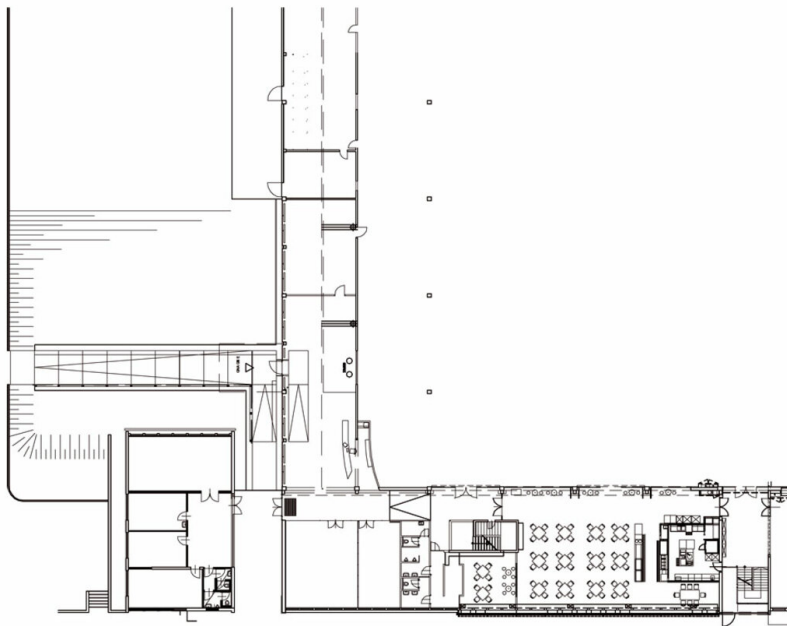

PUBLIKATIONEN

Otto Kapfinger: Neue Architektur in Kärnten / Nova arhitektura na Koroskem, Hrsg.
Architektur Haus Kärnten, Verlag Anton Pustet, Salzburg 2005.

Betriebsbau Wild GmbH, Umbau

Ansichten

Grundriss OG