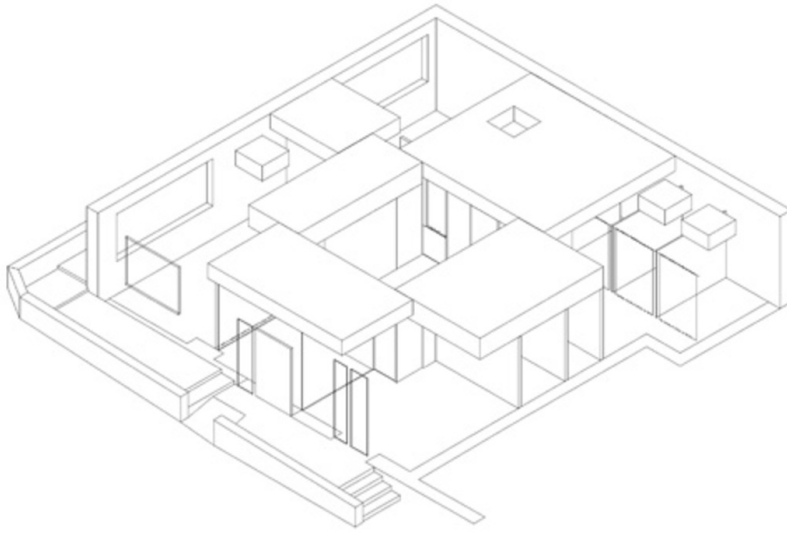

Ordination Dr. Grill

Axonometrie