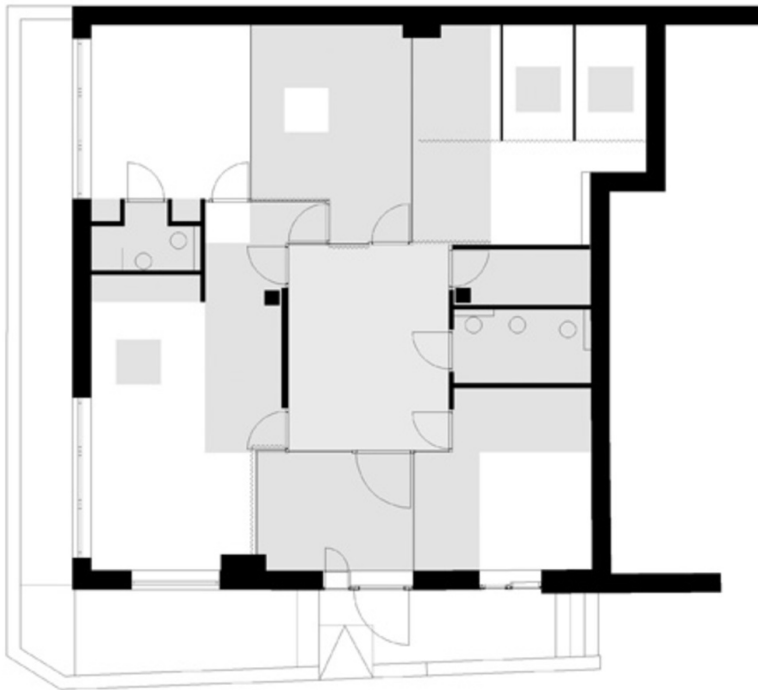

Ordination Dr. Grill

Axonometrie

Grundriss