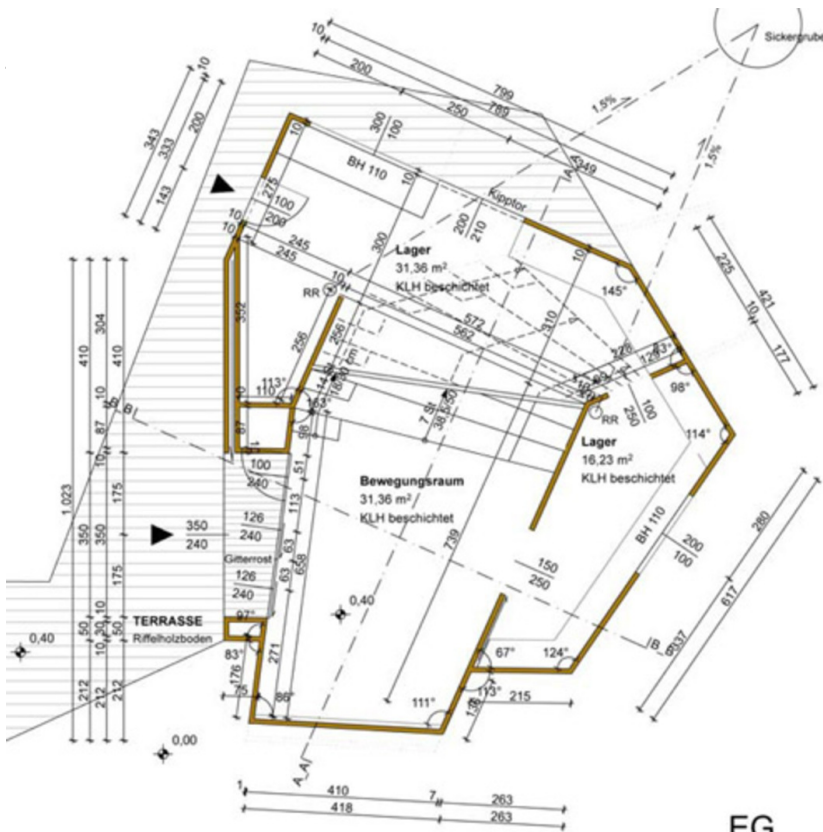

© Peter Fattinger

Auszeichnung wienwood 15

Das Freizeithaus für die Kinder und Jugendlichen einer Großsiedlung aus den 1970er Jahren ist ein starkes Zeichen in dem monotonen Umfeld – ungewöhnlich in seiner Form und auffallend mit signalroter Polyurethanhaut. Es war zunächst ein echtes Lehrstück für Studierende an der tu Wien, die es entworfen und ganz aus Brettspertholz selbst errichtet haben. Den jungen Benutzer:innen eröffnete es dann eine wichtige kleine Gegenwelt zur Maßlosigkeit rundum. Im Innern bietet eine abgewinkelte Arena Platz für Aktivitäten und Aufführungen aller Art, darunter eingeschoben liegt eine Werkstatt. Aber auch das Dach wird gern erklettert, die rote Beschichtung als Ritzgrund für subjektive Botschaften strapaziert. Es ist ein „therapeutisches“, bewusst für Aneignung und informellen Zugriff gedachtes Objekt, das in dieser rauen Umgebung viel aushalten muss – und kann. (Text: wienwood Jurytext)

© Peter Fattinger

© Peter Fattinger

Parklife

OG Grundriss OG

EG Grundriss EG