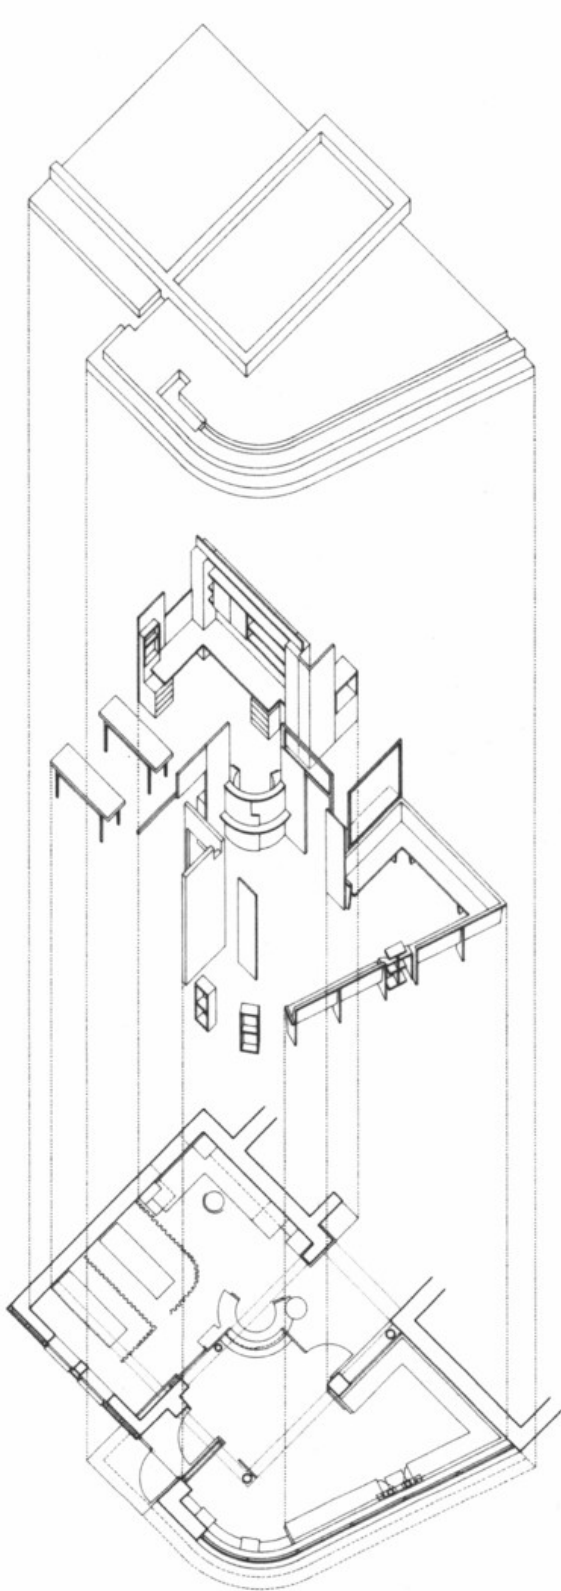

g

Ordination G

Axonometrie