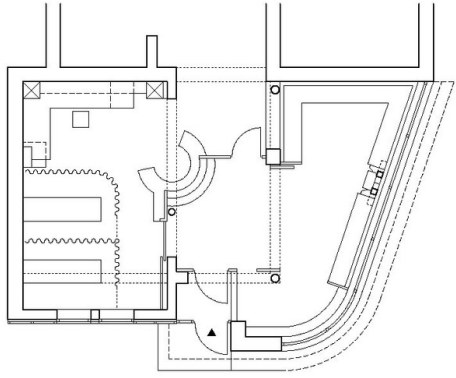

Ordination G

Grundriss