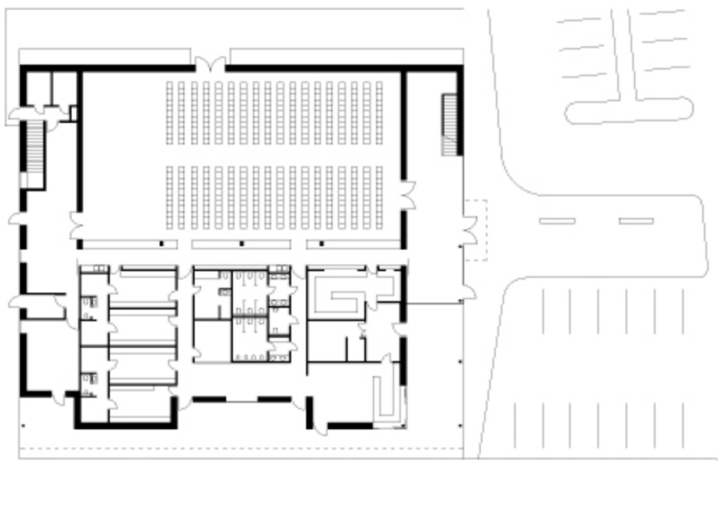

FERTIGSTELLUNG  
**2008**

SAMMLUNG  
**HDA Haus der Architektur**

PUBLIKATIONSdatum  
**02. August 2010**

Das aus einem Wettbewerb als Sieger hervorgegangene Projekt einer Mehrzweckhalle in der kleinen oststeirischen Gemeinde Ottendorf an der Rittschein entwickelte sich aus der primären Entwurfsidee, ein Spannungsverhältnis von Vertrautheit und Fremdheit zu erzeugen. Formal umgesetzt in Form eines Baukörpers mit flach geneigtem Satteldach - eine „archtypischen Halle“, die durch ihre Geschlossenheit Assoziationen zu landwirtschaftlichen Zweckbauten weckt - sowie einem eingeschossigen „Pavillon“ mit Flachdach, der sich in seiner Horizontalität an der weiten Landschaft orientiert.

Während die Halle als Veranstaltungszentrum für Sportveranstaltungen und verschiedenste Aktivitäten für bis zu 800 Besucher ausgelegt ist, nimmt der flache Bau alle dazugehörigen Räume auf und ist zum angrenzenden Fußballplatz hin orientiert. Eine homogene Putzoberfläche vereint die beiden Baukörper zu einem Ganzen.

Fertigstellung: 2008

Eröffnung: 2008

© Paul Ott

© Paul Ott

Veranstaltungszentrum Ottendorf

Schnitt, Ansicht

Grundriss

Grundriss EG