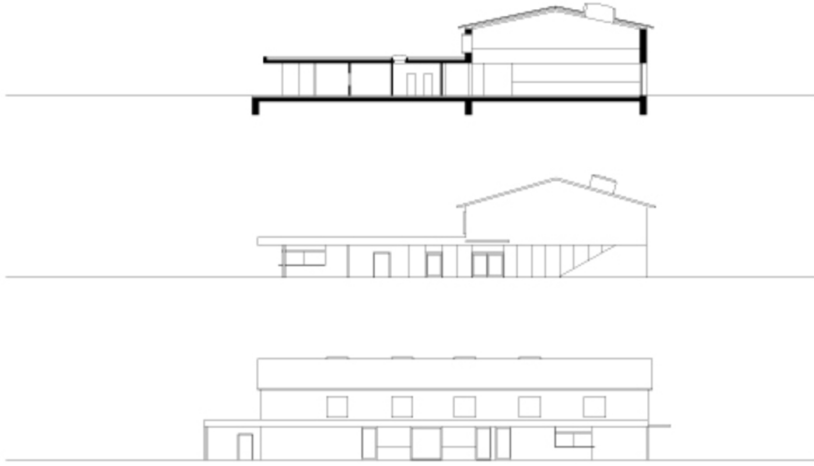

FERTIGSTELLUNG  
**2008**

SAMMLUNG  
**HDA Haus der Architektur**

PUBLIKATIONSdatum  
**02. August 2010**

Das aus einem Wettbewerb als Sieger hervorgegangene Projekt einer Mehrzweckhalle in der kleinen oststeirischen Gemeinde Ottendorf an der Rittschein entwickelte sich aus der primären Entwurfsidee, ein Spannungsverhältnis von Vertrautheit und Fremdheit zu erzeugen. Formal umgesetzt in Form eines Baukörpers mit flach geneigtem Satteldach - eine „archtypischen Halle“, die durch ihre Geschlossenheit Assoziationen zu landwirtschaftlichen Zweckbauten weckt - sowie einem eingeschossigen „Pavillon“ mit Flachdach, der sich in seiner Horizontalität an der weiten Landschaft orientiert.

Während die Halle als Veranstaltungszentrum für Sportveranstaltungen und verschiedenste Aktivitäten für bis zu 800 Besucher ausgelegt ist, nimmt der flache Bau alle dazugehörigen Räume auf und ist zum angrenzenden Fußballplatz hin orientiert. Eine homogene Putzoberfläche vereint die beiden Baukörper zu einem Ganzen.

Fertigstellung: 2008

Eröffnung: 2008

© Paul Ott

© Paul Ott

Veranstaltungszentrum Ottendorf

Schnitt, Ansicht

Grundriss

Grundriss EG