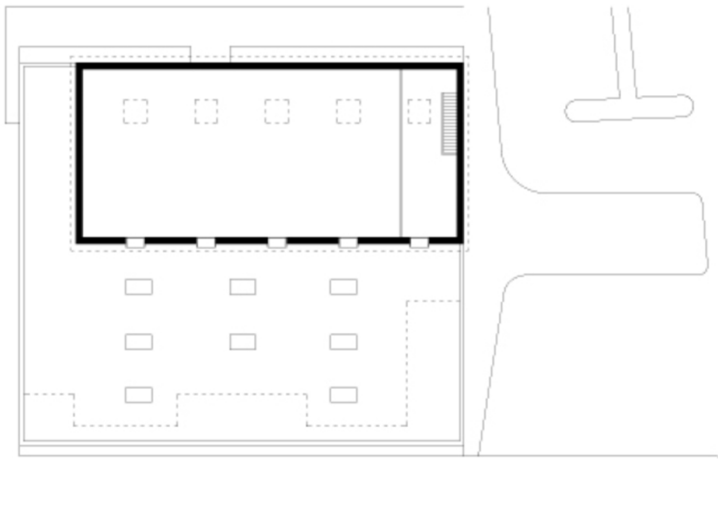

Veranstaltungszentrum Ottendorf

Schnitt, Ansicht

Grundriss

Grundriss EG