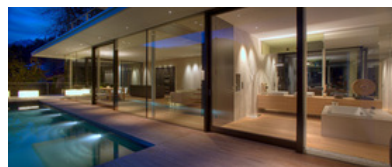

© Günter Richard Wett