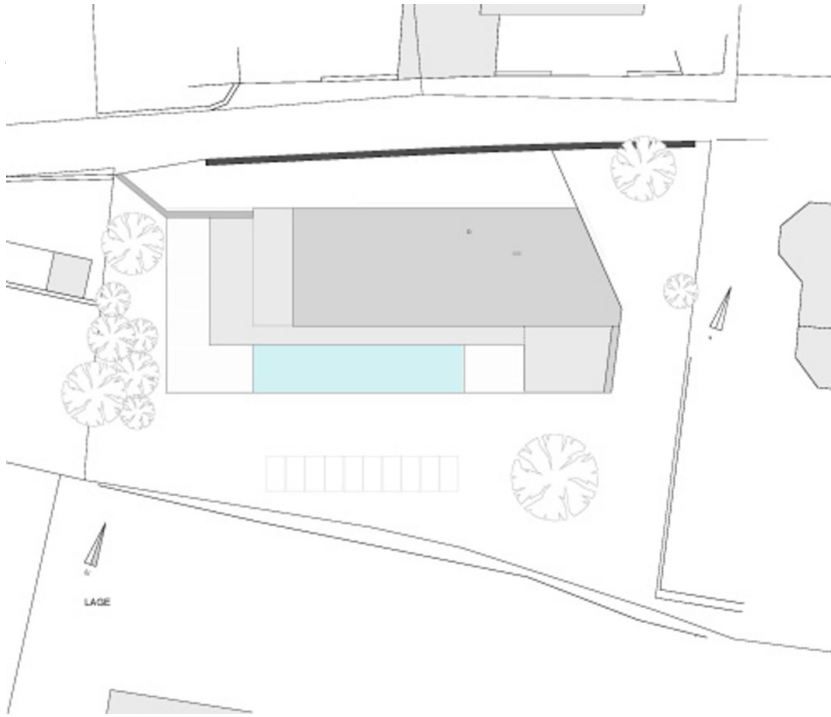

SAMMLUNG

**aut. architektur und tirol**

PUBLIKATIONSdatum

**12. April 2011**

Das Haus am Hang liegt eingebettet in einen Mittelgebirgs-Berghang oberhalb des Tiroler Inntales. Entlang der gegebenen Schichtenlinien erstreckt sich das Haus in Ost-Westrichtung. Die Ankunftsebene mit überdachten Autoabstellplätzen, Eingangs/Garderobenbereich und Gäste/Arbeitsbereich wird durch einen offenen Treppenraum mit der darunterliegenden Wohn- und Schlafenebene räumlich und funktionell verbunden. Die offene Raumstruktur ermöglicht es aus allen Innenräumen die begünstigte Sonnen- und Aussichtslage des Grundstückes zu erfahren. Die Terrassenflächen erweitern den Innenraum hin zum über dem Hang schwebenden Pool welcher der Wohnebene eine zusätzliche räumliche Dimension verleiht.

Das nicht unterkellerte Gebäude wurde auf Grund der großen Anzahl erdberührender Flächen als Stahlbetonkonstruktion ausgeführt. Die Speichermasse des Stahlbetons gewährleistet in den Wintermonaten gemeinsam mit den großflächigen nach Süden orientierten Verglasungen (im Sommer durch große Vordächer beschattet) eine hervorragende Nutzung der Sonnenenergie durch passiven Eintrag. Die im Gelände integrierte Solaranlage sorgt für Warmwasser und Heizungsunterstützung sowie um eine Verlängerung der Schwimmsaison um zwei bis drei Monate. (Text: Architekt:innen)

## Haus am Hang

Planung: 2006

Ausführung: 2007 - 2008

Nutzfläche: 167 m<sup>2</sup>

Bebaute Fläche: 194 m<sup>2</sup>

Haus am Hang

Lageplanjpg

Ansichtenjpg