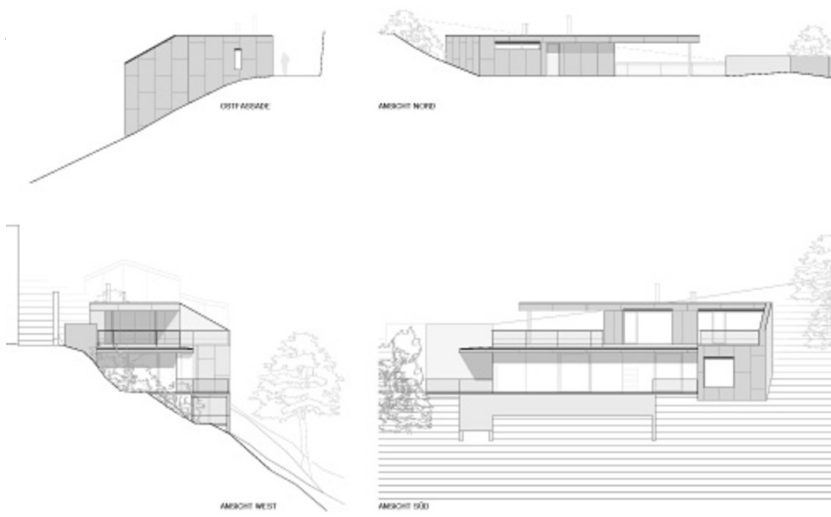

SAMMLUNG

**aut. architektur und tirol**

PUBLIKATIONSdatum

**12. April 2011**

Das Haus am Hang liegt eingebettet in einen Mittelgebirgs-Berghang oberhalb des Tiroler Inntales. Entlang der gegebenen Schichtenlinien erstreckt sich das Haus in Ost-Westrichtung. Die Ankunftsebene mit überdachten Autoabstellplätzen, Eingangs/Garderobenbereich und Gäste/Arbeitsbereich wird durch einen offenen Treppenraum mit der darunterliegenden Wohn- und Schlafenebene räumlich und funktionell verbunden. Die offene Raumstruktur ermöglicht es aus allen Innenräumen die begünstigte Sonnen- und Aussichtslage des Grundstückes zu erfahren. Die Terrassenflächen erweitern den Innenraum hin zum über dem Hang schwebenden Pool welcher der Wohnebene eine zusätzliche räumliche Dimension verleiht.

Das nicht unterkellerte Gebäude wurde auf Grund der großen Anzahl erdberührender Flächen als Stahlbetonkonstruktion ausgeführt. Die Speichermasse des Stahlbetons gewährleistet in den Wintermonaten gemeinsam mit den großflächigen nach Süden orientierten Verglasungen (im Sommer durch große Vordächer beschattet) eine hervorragende Nutzung der Sonnenenergie durch passiven Eintrag. Die im Gelände integrierte Solaranlage sorgt für Warmwasser und Heizungsunterstützung sowie um eine Verlängerung der Schwimmsaison um zwei bis drei Monate. (Text: Architekt:innen)

## Haus am Hang

Planung: 2006

Ausführung: 2007 - 2008

Nutzfläche: 167 m<sup>2</sup>

Bebaute Fläche: 194 m<sup>2</sup>

Haus am Hang

Lageplanjpg

Ansichtenjpg