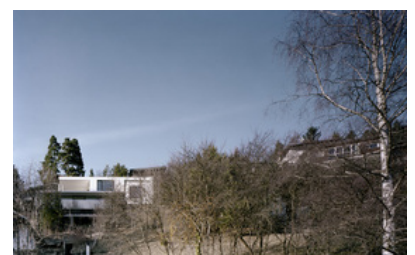

© David Schreyer