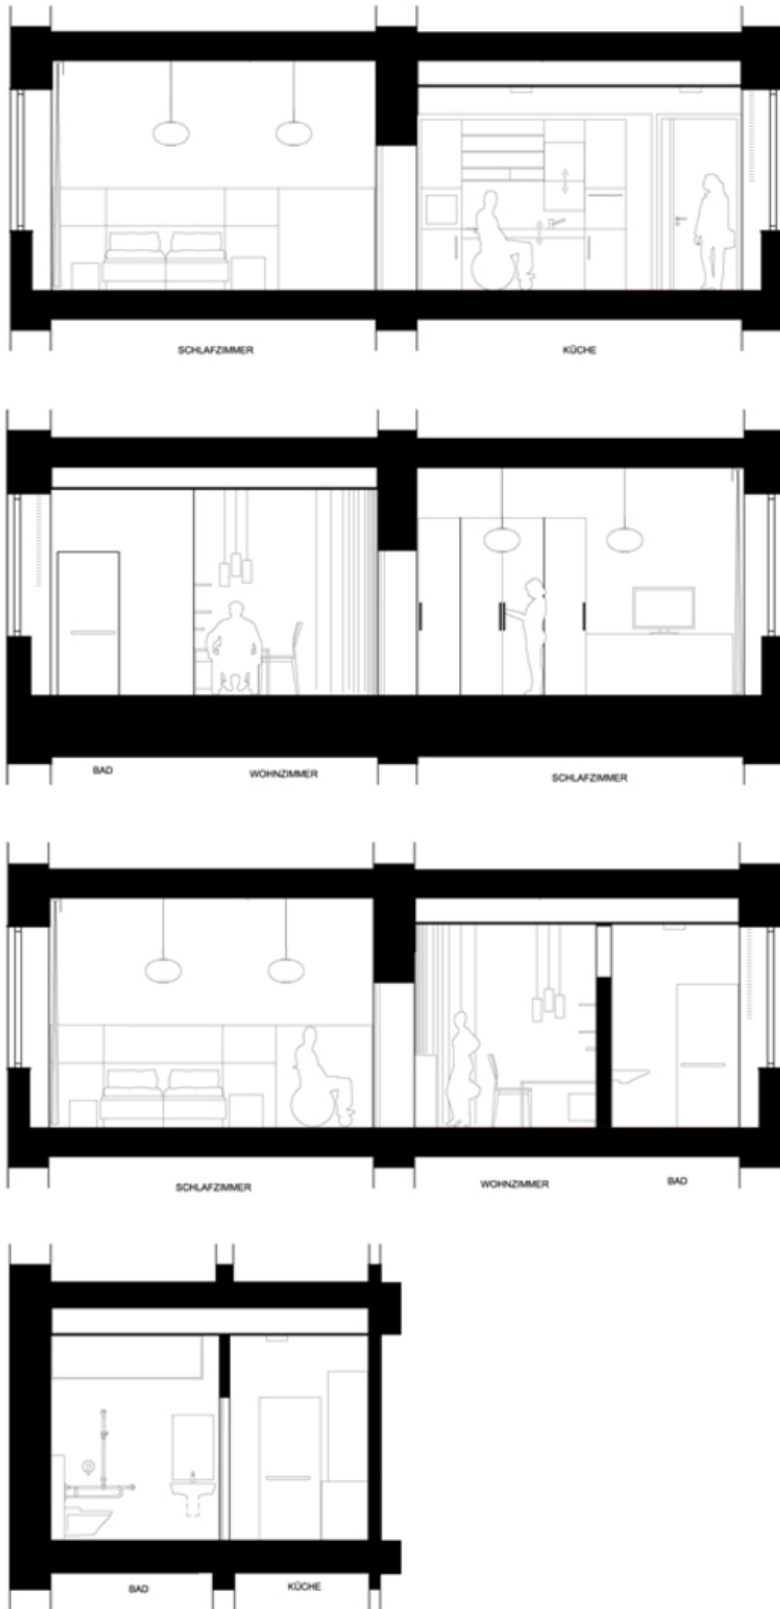

Die zu adaptierende 40 m² Substandard-Wohnung für zwei Personen befindet sich in einem Wiener Gründerhaus. Als erste Maßnahme wurden im engen, steilen Stiegenhaus zwei Treppenlifte positioniert, die über das Hochparterre zur Wohnung im ersten Stock führen. Verlangt ist eine intelligente Grundrisskonzeption, die ein Badezimmer integriert und dabei den an sich knappen Wohnraum nicht grundlegend verkleinert. Das barrierefreie Bad mit WC, Waschtisch und Dusche befindet sich nach Adaption gegenüber dem Wohnungseingang. Die Auslagerung der Küche in den Gangbereich schafft einen kleinen Wohnraum zwischen Bade- und Schlafzimmer. Das Besondere an diesem Raum: er lädt nicht nur zum Verweilen ein, durch Abtrennen mit einem schwer fallenden Vorhang bietet er auch Privatsphäre und kann mit dem von den Architekten eigens konstruierten Klappbett bei einer eventuellen 24h-Pflege dementsprechend genutzt werden. Daran anschließend befindet sich das helle, geräumige Schlafzimmer, das mit Pflegebett und im Schrank integriertem Kleiderlifter behindertengerecht funktioniert. Barrierefreie Architektur beschränkt sich nicht auf anschlagsfreie Türen und niveaugleiche Böden, so sind zum Beispiel die Waschtische absenkbar und alle Arbeitsflächen unterfahrbar. (Text Architekten, redaktionell überarbeitet Martina Frühwirth)

© Bernd Steinhuber

© Bernd Steinhuber

© Bernd Steinhuber

Barrierefrei in Wien

DATENBLATT

Architektur: S.DREI Architektur (Armin Stocker, Walter Sametinger)

Mitarbeit Architektur: Helmut Oswald, Tatjana Dillinger, Stefan Nuncic, Maria Lechner

Bauherrschaft: Rosica Jankovic

Maßnahme: Umbau

Funktion: Innengestaltung

Planung: 2009

Fertigstellung: 2010

Nutzfläche: 40 m²

AUSFÜHRENDE FIRMEN:

MDF - Möbel Design Fassmann, Leobenerstraße 93, 8600 Bruck/ Mur

Barrierefrei in Wien

Lageplan

Bestandsplan

Barrierefrei in Wien

Schnitte