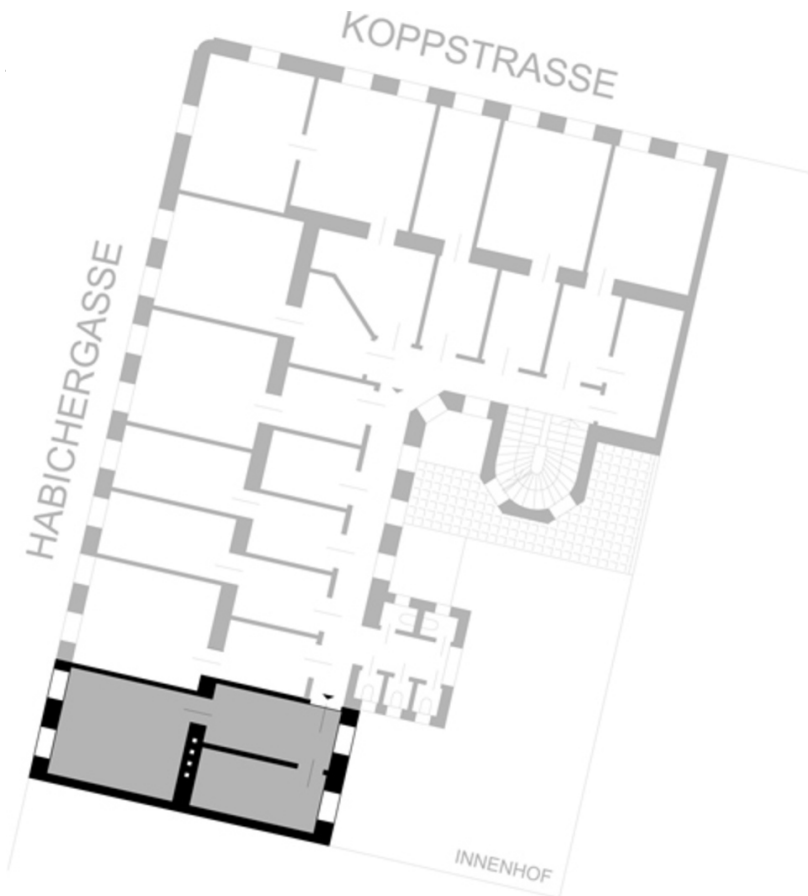

Die zu adaptierende 40 m² Substandard-Wohnung für zwei Personen befindet sich in einem Wiener Gründerhaus. Als erste Maßnahme wurden im engen, steilen Stiegenhaus zwei Treppenlifte positioniert, die über das Hochparterre zur Wohnung im ersten Stock führen. Verlangt ist eine intelligente Grundrisskonzeption, die ein Badezimmer integriert und dabei den an sich knappen Wohnraum nicht grundlegend verkleinert. Das barrierefreie Bad mit WC, Waschtisch und Dusche befindet sich nach Adaption gegenüber dem Wohnungseingang. Die Auslagerung der Küche in den Gangbereich schafft einen kleinen Wohnraum zwischen Bade- und Schlafzimmer. Das Besondere an diesem Raum: er lädt nicht nur zum Verweilen ein, durch Abtrennen mit einem schwer fallenden Vorhang bietet er auch Privatsphäre und kann mit dem von den Architekten eigens konstruierten Klappbett bei einer eventuellen 24h-Pflege dementsprechend genutzt werden. Daran anschließend befindet sich das helle, geräumige Schlafzimmer, das mit Pflegebett und im Schrank integriertem Kleiderlifter behindertengerecht funktioniert. Barrierefreie Architektur beschränkt sich nicht auf anschlagsfreie Türen und niveaugleiche Böden, so sind zum Beispiel die Waschtische absenkbar und alle Arbeitsflächen unterfahrbar. (Text Architekten, redaktionell überarbeitet Martina Frühwirth)

Bauherrschaft: Rosica Jankovic

Funktion: Innengestaltung

Planung: 2009

Fertigstellung: 2010

Nutzfläche: 40 m²

AUSFÜHRENDE FIRMEN:

MDF - Möbel Design Fassmann, Leobenerstraße 93, 8600 Bruck/ Mur

© Bernd Steinhuber

Lageplan

Bestandsplan

Barrierefrei in Wien

Schnitte