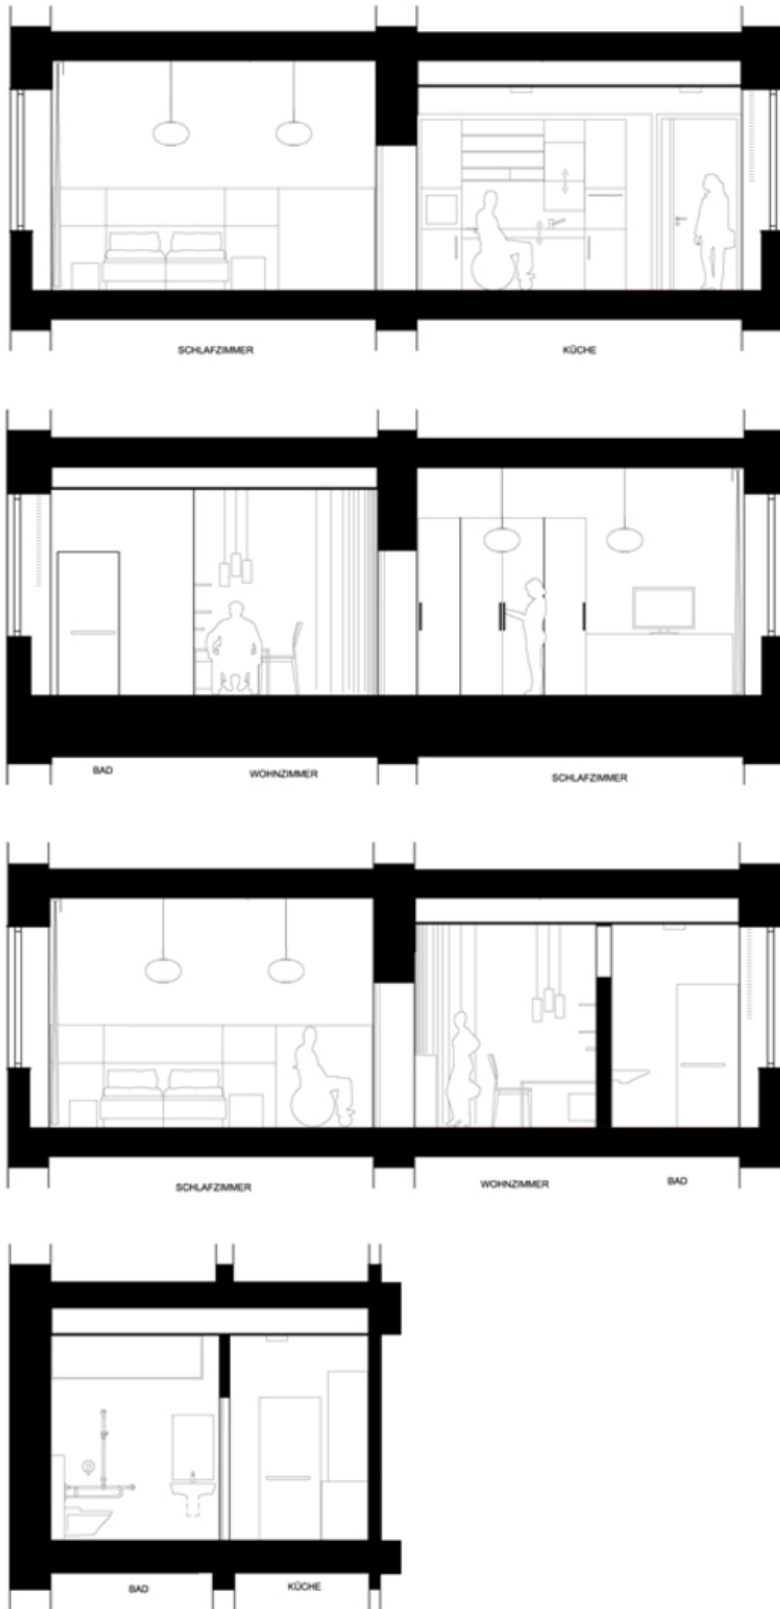

Die zu adaptierende 40 m² Substandard-Wohnung für zwei Personen befindet sich in einem Wiener Gründerhaus. Als erste Maßnahme wurden im engen, steilen Stiegenhaus zwei Treppenlifte positioniert, die über das Hochparterre zur Wohnung im ersten Stock führen. Verlangt ist eine intelligente Grundrisskonzeption, die ein Badezimmer integriert und dabei den an sich knappen Wohnraum nicht grundlegend verkleinert. Das barrierefreie Bad mit WC, Waschtisch und Dusche befindet sich nach Adaption gegenüber dem Wohnungseingang. Die Auslagerung der Küche in den Gangbereich schafft einen kleinen Wohnraum zwischen Bade- und Schlafzimmer. Das Besondere an diesem Raum: er lädt nicht nur zum Verweilen ein, durch Abtrennen mit einem schwer fallenden Vorhang bietet er auch Privatsphäre und kann mit dem von den Architekten eigens konstruierten Klappbett bei einer eventuellen 24h-Pflege dementsprechend genutzt werden. Daran anschließend befindet sich das helle, geräumige Schlafzimmer, das mit Pflegebett und im Schrank integriertem Kleiderlifter behindertengerecht funktioniert. Barrierefreie Architektur beschränkt sich nicht auf anschlagsfreie Türen und niveaugleiche Böden, so sind zum Beispiel die Waschtische absenkbar und alle Arbeitsflächen unterfahrbar. (Text Architekten, redaktionell überarbeitet Martina Frühwirth)

© Bernd Steinhuber

© Bernd Steinhuber

© Bernd Steinhuber

Barrierefrei in Wien

DATENBLATT

Architektur: S.DREI Architektur (Armin Stocker, Walter Sametinger)

Mitarbeit Architektur: Helmut Oswald, Tatjana Dillinger, Stefan Nuncic, Maria Lechner

Bauherrschaft: Rosica Jankovic

Funktion: Innengestaltung

Planung: 2009

Fertigstellung: 2010

Nutzfläche: 40 m²

AUSFÜHRENDE FIRMEN:

MDF - Möbel Design Fassmann, Leobenerstraße 93, 8600 Bruck/ Mur

© Bernd Steinhuber

Lageplan

Bestandsplan

Barrierefrei in Wien

Schnitte