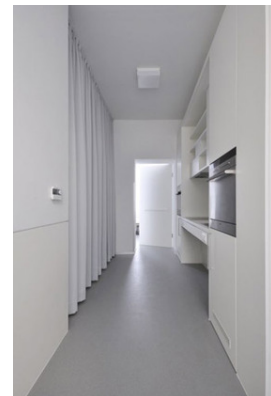

© Bernd Steinhuber