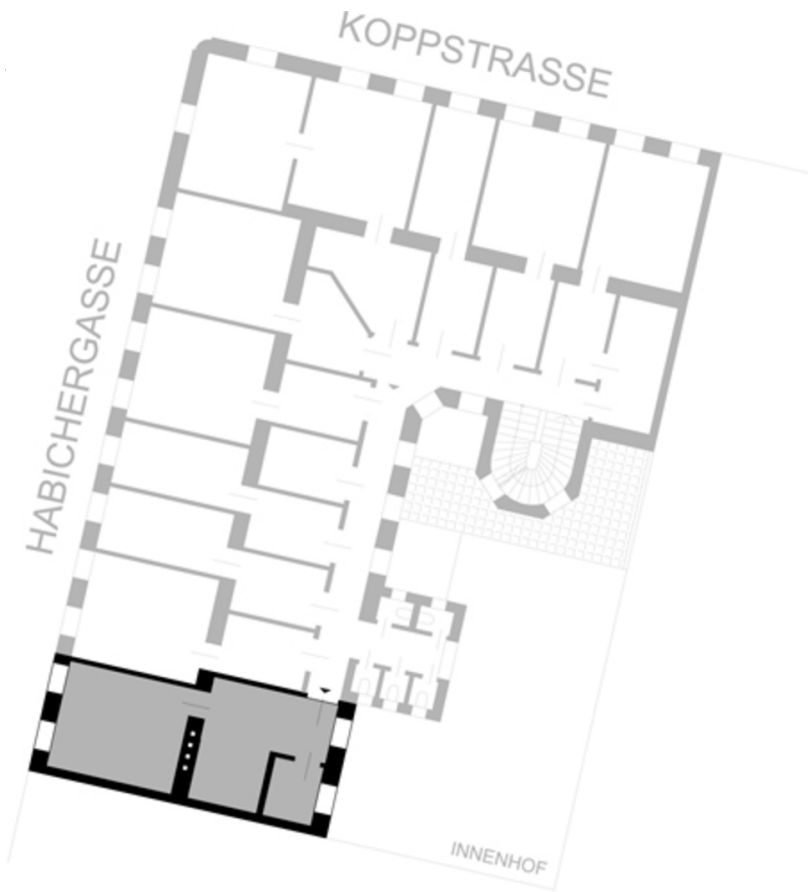

Die zu adaptierende 40 m² Substandard-Wohnung für zwei Personen befindet sich in einem Wiener Gründerhaus. Als erste Maßnahme wurden im engen, steilen Stiegenhaus zwei Treppenlifte positioniert, die über das Hochparterre zur Wohnung im ersten Stock führen. Verlangt ist eine intelligente Grundrisskonzeption, die ein Badezimmer integriert und dabei den an sich knappen Wohnraum nicht grundlegend verkleinert. Das barrierefreie Bad mit WC, Waschtisch und Dusche befindet sich nach Adaption gegenüber dem Wohnungseingang. Die Auslagerung der Küche in den Gangbereich schafft einen kleinen Wohnraum zwischen Bade- und Schlafzimmer. Das Besondere an diesem Raum: er lädt nicht nur zum Verweilen ein, durch Abtrennen mit einem schwer fallenden Vorhang bietet er auch Privatsphäre und kann mit dem von den Architekten eigens konstruierten Klappbett bei einer eventuellen 24h-Pflege dementsprechend genutzt werden. Daran anschließend befindet sich das helle, geräumige Schlafzimmer, das mit Pflegebett und im Schrank integriertem Kleiderlifter behindertengerecht funktioniert. Barrierefreie Architektur beschränkt sich nicht auf anschlagsfreie Türen und niveaugleiche Böden, so sind zum Beispiel die Waschtische absenkbar und alle Arbeitsflächen unterfahrbar. (Text Architekten, redaktionell überarbeitet Martina Frühwirth)

Bauherrschaft: Rosica Jankovic

Funktion: Innengestaltung

Planung: 2009

Fertigstellung: 2010

Nutzfläche: 40 m²

AUSFÜHRENDE FIRMEN:

MDF - Möbel Design Fassmann, Leobenerstraße 93, 8600 Bruck/ Mur

© Bernd Steinhuber

Lageplan

Bestandsplan

Barrierefrei in Wien

Schnitte