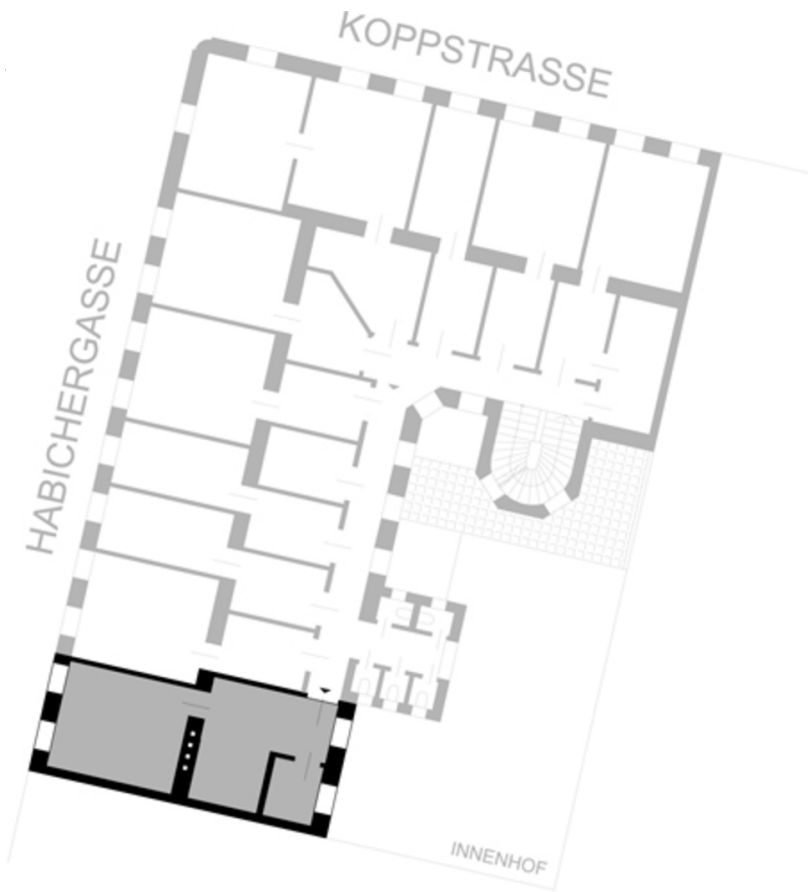

Die zu adaptierende 40 m² Substandard-Wohnung für zwei Personen befindet sich in einem Wiener Gründerhaus. Als erste Maßnahme wurden im engen, steilen Stiegenhaus zwei Treppenlifte positioniert, die über das Hochparterre zur Wohnung im ersten Stock führen. Verlangt ist eine intelligente Grundrisskonzeption, die ein Badezimmer integriert und dabei den an sich knappen Wohnraum nicht grundlegend verkleinert. Das barrierefreie Bad mit WC, Waschtisch und Dusche befindet sich nach Adaption gegenüber dem Wohnungseingang. Die Auslagerung der Küche in den Gangbereich schafft einen kleinen Wohnraum zwischen Bade- und Schlafzimmer. Das Besondere an diesem Raum: er lädt nicht nur zum Verweilen ein, durch Abtrennen mit einem schwer fallenden Vorhang bietet er auch Privatsphäre und kann mit dem von den Architekten eigens konstruierten Klappbett bei einer eventuellen 24h-Pflege dementsprechend genutzt werden. Daran anschließend befindet sich das helle, geräumige Schlafzimmer, das mit Pflegebett und im Schrank integriertem Kleiderlifter behindertengerecht funktioniert. Barrierefreie Architektur beschränkt sich nicht auf anschlagsfreie Türen und niveaugleiche Böden, so sind zum Beispiel die Waschtische absenkbar und alle Arbeitsflächen unterfahrbar. (Text Architekten, redaktionell überarbeitet Martina Frühwirth)

Bauherrschaft: Rosica Jankovic

Maßnahme: Umbau

Funktion: Innengestaltung

Planung: 2009

Fertigstellung: 2010

Nutzfläche: 40 m²

AUSFÜHRENDE FIRMEN:

MDF - Möbel Design Fassmann, Leobenerstraße 93, 8600 Bruck/ Mur

Barrierefrei in Wien

Lageplan

Bestandsplan

Barrierefrei in Wien

Schnitte