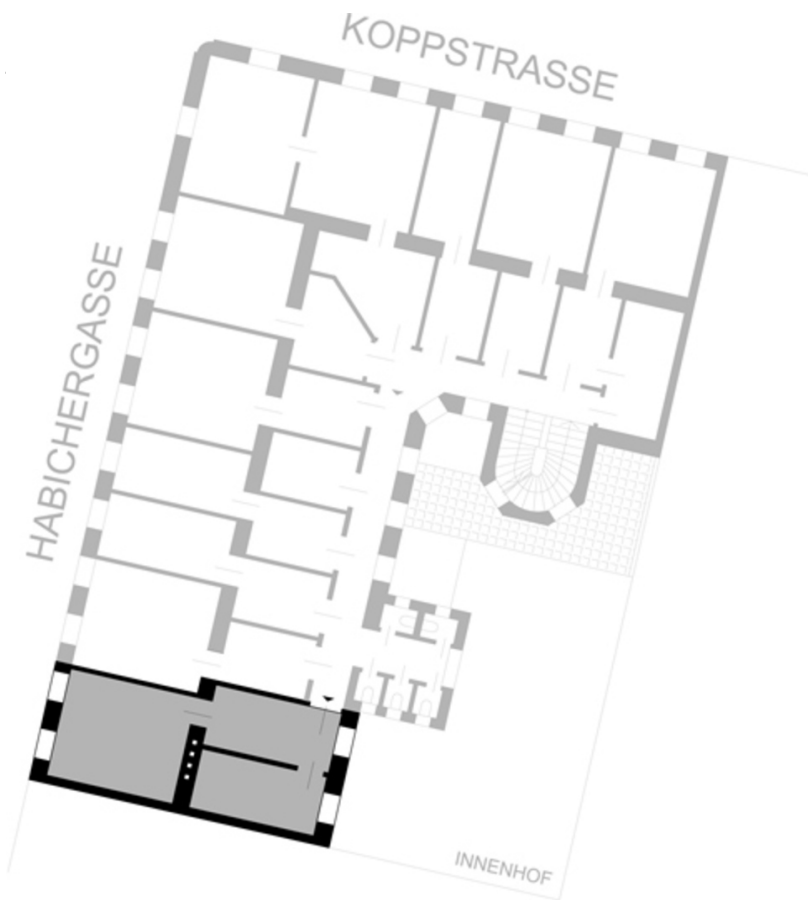

Die zu adaptierende 40 m² Substandard-Wohnung für zwei Personen befindet sich in einem Wiener Gründerhaus. Als erste Maßnahme wurden im engen, steilen Stiegenhaus zwei Treppenlifte positioniert, die über das Hochparterre zur Wohnung im ersten Stock führen. Verlangt ist eine intelligente Grundrisskonzeption, die ein Badezimmer integriert und dabei den an sich knappen Wohnraum nicht grundlegend verkleinert. Das barrierefreie Bad mit WC, Waschtisch und Dusche befindet sich nach Adaption gegenüber dem Wohnungseingang. Die Auslagerung der Küche in den Gangbereich schafft einen kleinen Wohnraum zwischen Bade- und Schlafzimmer. Das Besondere an diesem Raum: er lädt nicht nur zum Verweilen ein, durch Abtrennen mit einem schwer fallenden Vorhang bietet er auch Privatsphäre und kann mit dem von den Architekten eigens konstruierten Klappbett bei einer eventuellen 24h-Pflege dementsprechend genutzt werden. Daran anschließend befindet sich das helle, geräumige Schlafzimmer, das mit Pflegebett und im Schrank integriertem Kleiderlifter behindertengerecht funktioniert. Barrierefreie Architektur beschränkt sich nicht auf anschlagsfreie Türen und niveaugleiche Böden, so sind zum Beispiel die Waschtische absenkbar und alle Arbeitsflächen unterfahrbar. (Text Architekten, redaktionell überarbeitet Martina Frühwirth)

Bauherrschaft: Rosica Jankovic

Maßnahme: Umbau

Funktion: Innengestaltung

Planung: 2009

Fertigstellung: 2010

Nutzfläche: 40 m²

AUSFÜHRENDE FIRMEN:

MDF - Möbel Design Fassmann, Leobenerstraße 93, 8600 Bruck/ Mur

Barrierefrei in Wien

Lageplan

Bestandsplan

Barrierefrei in Wien

Schnitte