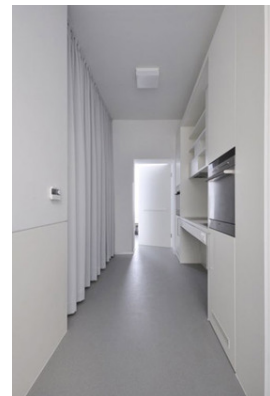

© Bernd Steinhuber