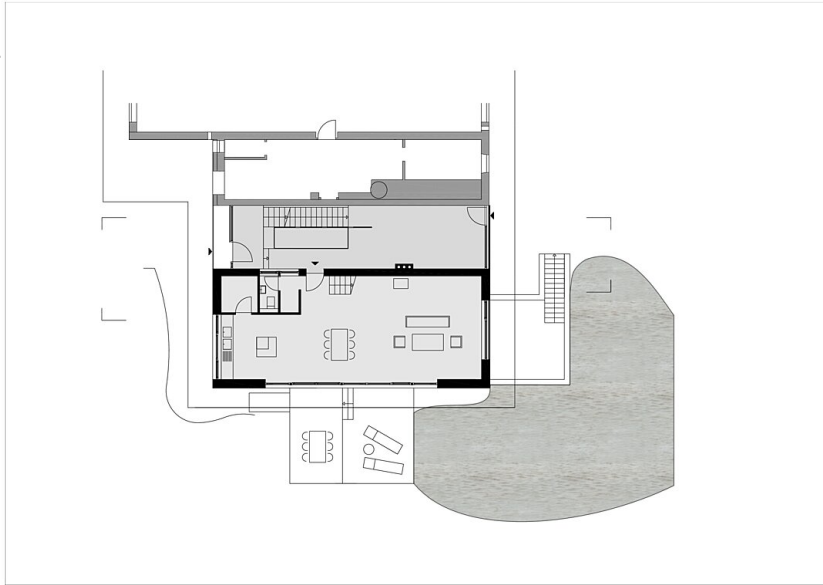

© Hubert Dorfstetter

Maiergut Lofer, Umbau

Mayrberg 17
5090 Lofer, Österreich

ARCHITEKTUR
sps architekten

FERTIGSTELLUNG
2005

SAMMLUNG
Initiative Architektur

PUBLIKATIONSDATUM
13. Oktober 2011

Das einschichtige Gut liegt 5km abseits der B 178 auf 1000 m Seehöhe mit Panoramablick auf die Loferer Steinberge. Das 70 Jahre alte Hauptgebäude wurde solide modernisiert. Drei Generationen der Familie leben und wirtschaften hier, der Bauherr ist auch Zimmerer und hatte schon mit sps-architekten gear-beitet. Der südliche, vorher nicht unterkellerte Teil des Einhofs wurde unter Beibehaltung von Dachform, Traufhöhe, Volumen neu errichtet; eine breite, unbeheizte Erschließungszone trennt den Stalltrakt von dem auf vier Ebenen gestaffelten Wohntrakt. Sie dient als Diele, Festraum und Spielbereich und bringt überdies auch Licht für die Nordwand der Wohnzone. Die Hauptwohnung über zwei Etagen verfügt über eine interne Stiege und Südterrasse. Im Dachgeschoß liegt eine Einliegerwohnung mit kleiner Ostterrasse. Durch Anhebung des Erdgeschoßniveaus entstanden im „Souterrain“ vollwertige, nach Osten orientierte Räume, die auch als separate Ferienwohnung nutzbar sind. Der Bau hat Passivhausstandard, für die modernen Holzkonstruktionen fanden alte Träme und Holzböden Wiederverwendung. (Text: Otto Kapfinger)

Funktion: Landwirtschaft

Fertigstellung: 2005

Nutzfläche: 425 m²

Bebaute Fläche: 138 m²

Umbauter Raum: 1.588 m³

PUBLIKATIONEN

Otto Kapfinger, Roman Höllbacher, Norbert Mayr: Baukunst in Salzburg seit 1980 Ein Führer zu 600 sehenswerten Beispielen in Stadt und Land, Hrsg. Initiative Architektur, Müry Salzmann Verlag, Salzburg 2010.

Maiergut Lofer, Umbau

EG

1. OG

2. OG

Maiergut Lofer, Umbau

Schnitt

Ansicht Ost

Ansicht Süd