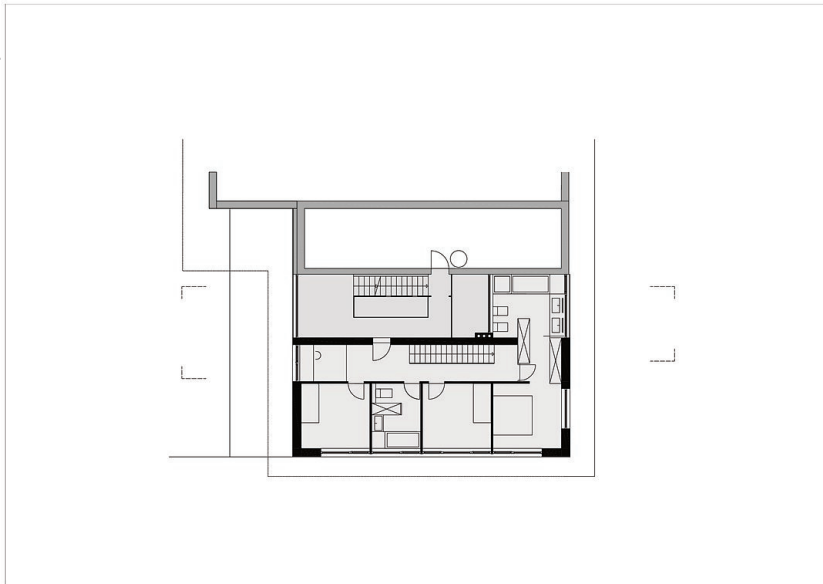

© Hubert Dorfstetter

Maiergut Lofer, Umbau

Mayrberg 17
5090 Lofer, Österreich

ARCHITEKTUR
sps architekten

FERTIGSTELLUNG
2005

SAMMLUNG
Initiative Architektur

PUBLIKATIONSDATUM
13. Oktober 2011

Das einschichtige Gut liegt 5km abseits der B 178 auf 1000 m Seehöhe mit Panoramablick auf die Loferer Steinberge. Das 70 Jahre alte Hauptgebäude wurde solide modernisiert. Drei Generationen der Familie leben und wirtschaften hier, der Bauherr ist auch Zimmerer und hatte schon mit sps-architekten gear-beitet. Der südliche, vorher nicht unterkellerte Teil des Einhofs wurde unter Beibehaltung von Dachform, Traufhöhe, Volumen neu errichtet; eine breite, unbeheizte Erschließungszone trennt den Stalltrakt von dem auf vier Ebenen gestaffelten Wohntrakt. Sie dient als Diele, Festraum und Spielbereich und bringt überdies auch Licht für die Nordwand der Wohnzone. Die Hauptwohnung über zwei Etagen verfügt über eine interne Stiege und Südterrasse. Im Dachgeschoß liegt eine Einliegerwohnung mit kleiner Ostterrasse. Durch Anhebung des Erdgeschoßniveaus entstanden im „Souterrain“ vollwertige, nach Osten orientierte Räume, die auch als separate Ferienwohnung nutzbar sind. Der Bau hat Passivhausstandard, für die modernen Holzkonstruktionen fanden alte Träme und Holzböden Wiederverwendung. (Text: Otto Kapfinger)

Funktion: Landwirtschaft

Fertigstellung: 2005

Nutzfläche: 425 m²

Bebaute Fläche: 138 m²

Umbauter Raum: 1.588 m³

PUBLIKATIONEN

Otto Kapfinger, Roman Höllbacher, Norbert Mayr: Baukunst in Salzburg seit 1980 Ein Führer zu 600 sehenswerten Beispielen in Stadt und Land, Hrsg. Initiative Architektur, Müry Salzmann Verlag, Salzburg 2010.

Maiergut Lofer, Umbau

EG

1. OG

2. OG

Maiergut Lofer, Umbau

Schnitt

Ansicht Ost

Ansicht Süd