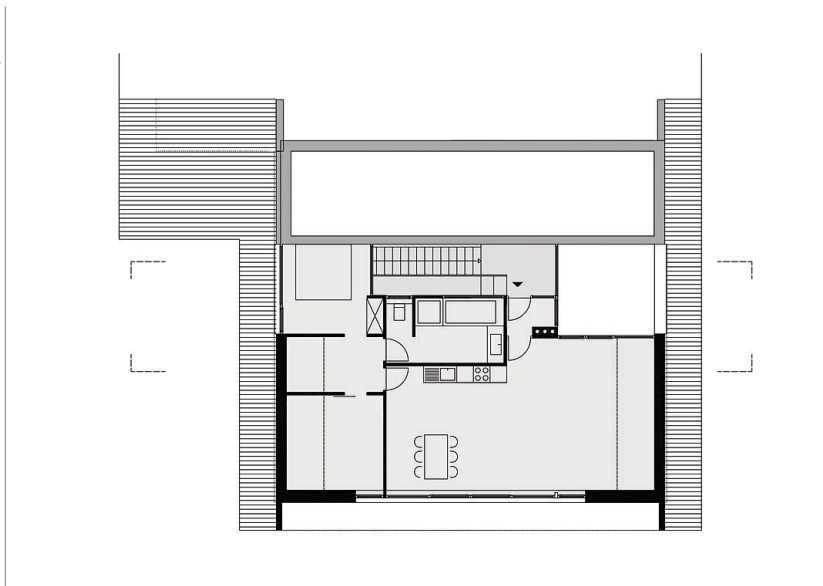

© Hubert Dorfstetter

Maiergut Lofer, Umbau

Mayrberg 17
5090 Lofer, Österreich

ARCHITEKTUR
sps architekten

FERTIGSTELLUNG
2005

SAMMLUNG
Initiative Architektur

PUBLIKATIONSDATUM
13. Oktober 2011

Das einschichtige Gut liegt 5km abseits der B 178 auf 1000 m Seehöhe mit Panoramablick auf die Loferer Steinberge. Das 70 Jahre alte Hauptgebäude wurde solide modernisiert. Drei Generationen der Familie leben und wirtschaften hier, der Bauherr ist auch Zimmerer und hatte schon mit sps-architekten gear-beitet. Der südliche, vorher nicht unterkellerte Teil des Einhofs wurde unter Beibehaltung von Dachform, Traufhöhe, Volumen neu errichtet; eine breite, unbeheizte Erschließungszone trennt den Stalltrakt von dem auf vier Ebenen gestaffelten Wohntrakt. Sie dient als Diele, Festraum und Spielbereich und bringt überdies auch Licht für die Nordwand der Wohnzone. Die Hauptwohnung über zwei Etagen verfügt über eine interne Stiege und Südterrasse. Im Dachgeschoß liegt eine Einliegerwohnung mit kleiner Ostterrasse. Durch Anhebung des Erdgeschoßniveaus entstanden im „Souterrain“ vollwertige, nach Osten orientierte Räume, die auch als separate Ferienwohnung nutzbar sind. Der Bau hat Passivhausstandard, für die modernen Holzkonstruktionen fanden alte Träme und Holzböden Wiederverwendung. (Text: Otto Kapfinger)

Funktion: Landwirtschaft

Fertigstellung: 2005

Nutzfläche: 425 m²

Bebaute Fläche: 138 m²

Umbauter Raum: 1.588 m³

PUBLIKATIONEN

Otto Kapfinger, Roman Höllbacher, Norbert Mayr: Baukunst in Salzburg seit 1980 Ein Führer zu 600 sehenswerten Beispielen in Stadt und Land, Hrsg. Initiative Architektur, Müry Salzmann Verlag, Salzburg 2010.

Maiergut Lofer, Umbau

EG

1. OG

2. OG

Maiergut Lofer, Umbau

Schnitt

Ansicht Ost

Ansicht Süd