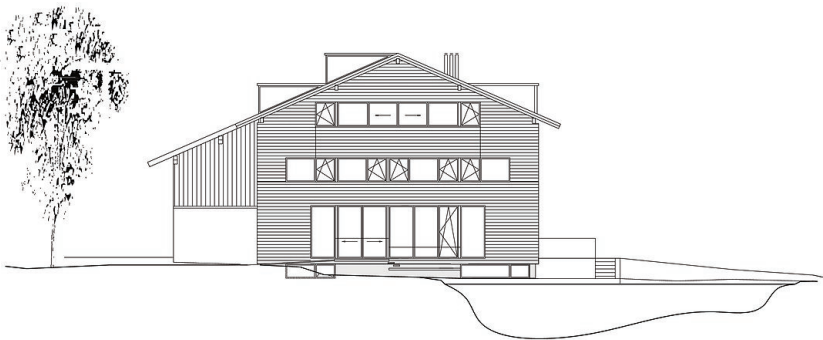

© Hubert Dorfstetter

Maiergut Lofer, Umbau

Mayrberg 17
5090 Lofer, Österreich

ARCHITEKTUR
sps architekten

FERTIGSTELLUNG
2005

SAMMLUNG
Initiative Architektur

PUBLIKATIONSDATUM
13. Oktober 2011

Das einschichtige Gut liegt 5km abseits der B 178 auf 1000 m Seehöhe mit Panoramablick auf die Loferer Steinberge. Das 70 Jahre alte Hauptgebäude wurde solide modernisiert. Drei Generationen der Familie leben und wirtschaften hier, der Bauherr ist auch Zimmerer und hatte schon mit sps-architekten gear-beitet. Der südliche, vorher nicht unterkellerte Teil des Einhofs wurde unter Beibehaltung von Dachform, Traufhöhe, Volumen neu errichtet; eine breite, unbeheizte Erschließungszone trennt den Stalltrakt von dem auf vier Ebenen gestaffelten Wohntrakt. Sie dient als Diele, Festraum und Spielbereich und bringt überdies auch Licht für die Nordwand der Wohnzone. Die Hauptwohnung über zwei Etagen verfügt über eine interne Stiege und Südterrasse. Im Dachgeschoß liegt eine Einliegerwohnung mit kleiner Ostterrasse. Durch Anhebung des Erdgeschoßniveaus entstanden im „Souterrain“ vollwertige, nach Osten orientierte Räume, die auch als separate Ferienwohnung nutzbar sind. Der Bau hat Passivhausstandard, für die modernen Holzkonstruktionen fanden alte Träme und Holzböden Wiederverwendung. (Text: Otto Kapfinger)

Funktion: Landwirtschaft

Fertigstellung: 2005

Nutzfläche: 425 m²

Bebaute Fläche: 138 m²

Umbauter Raum: 1.588 m³

PUBLIKATIONEN

Otto Kapfinger, Roman Höllbacher, Norbert Mayr: Baukunst in Salzburg seit 1980 Ein Führer zu 600 sehenswerten Beispielen in Stadt und Land, Hrsg. Initiative Architektur, Müry Salzmann Verlag, Salzburg 2010.

Maiergut Lofer, Umbau

EG

1. OG

2. OG

Maiergut Lofer, Umbau

Schnitt

Ansicht Ost

Ansicht Süd