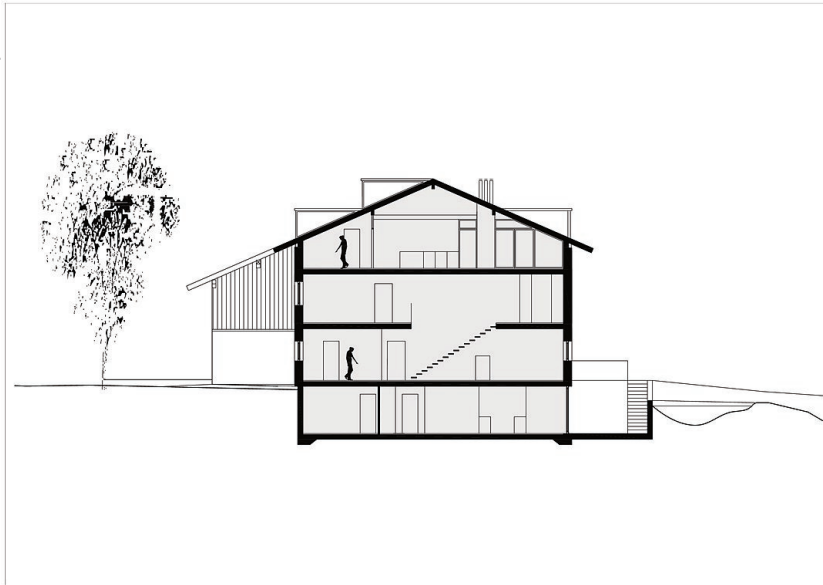

© Hubert Dorfstetter

Maiergut Lofer, Umbau

Mayrberg 17
5090 Lofer, Österreich

ARCHITEKTUR
sps architekten

FERTIGSTELLUNG
2005

SAMMLUNG
Initiative Architektur

PUBLIKATIONSDATUM
13. Oktober 2011

Das einschichtige Gut liegt 5km abseits der B 178 auf 1000 m Seehöhe mit Panoramablick auf die Loferer Steinberge. Das 70 Jahre alte Hauptgebäude wurde solide modernisiert. Drei Generationen der Familie leben und wirtschaften hier, der Bauherr ist auch Zimmerer und hatte schon mit sps-architekten gear-beitet. Der südliche, vorher nicht unterkellerte Teil des Einhofs wurde unter Beibehaltung von Dachform, Traufhöhe, Volumen neu errichtet; eine breite, unbeheizte Erschließungszone trennt den Stalltrakt von dem auf vier Ebenen gestaffelten Wohntrakt. Sie dient als Diele, Festraum und Spielbereich und bringt überdies auch Licht für die Nordwand der Wohnzone. Die Hauptwohnung über zwei Etagen verfügt über eine interne Stiege und Südterrasse. Im Dachgeschoß liegt eine Einliegerwohnung mit kleiner Ostterrasse. Durch Anhebung des Erdgeschoßniveaus entstanden im „Souterrain“ vollwertige, nach Osten orientierte Räume, die auch als separate Ferienwohnung nutzbar sind. Der Bau hat Passivhausstandard, für die modernen Holzkonstruktionen fanden alte Träme und Holzböden Wiederverwendung. (Text: Otto Kapfinger)

Funktion: Landwirtschaft

Fertigstellung: 2005

Nutzfläche: 425 m²

Bebaute Fläche: 138 m²

Umbauter Raum: 1.588 m³

PUBLIKATIONEN

Otto Kapfinger, Roman Höllbacher, Norbert Mayr: Baukunst in Salzburg seit 1980 Ein Führer zu 600 sehenswerten Beispielen in Stadt und Land, Hrsg. Initiative Architektur, Müry Salzmann Verlag, Salzburg 2010.

Maiergut Lofer, Umbau

EG

1. OG

2. OG

Maiergut Lofer, Umbau

Schnitt

Ansicht Ost

Ansicht Süd