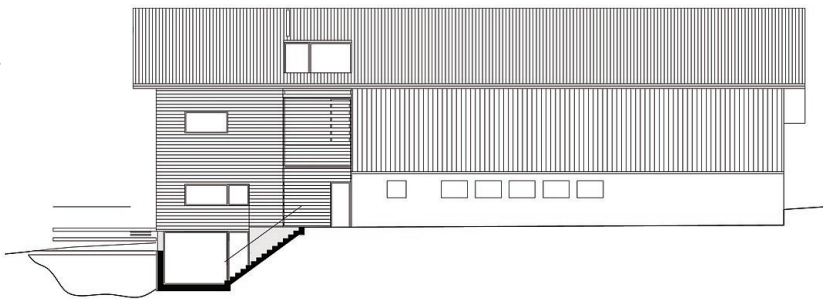

© Hubert Dorfstetter

Maiergut Lofer, Umbau

Mayrberg 17
5090 Lofer, Österreich

ARCHITEKTUR
sps architekten

FERTIGSTELLUNG
2005

SAMMLUNG
Initiative Architektur

PUBLIKATIONSDATUM
13. Oktober 2011

Das einschichtige Gut liegt 5km abseits der B 178 auf 1000 m Seehöhe mit Panoramablick auf die Loferer Steinberge. Das 70 Jahre alte Hauptgebäude wurde solide modernisiert. Drei Generationen der Familie leben und wirtschaften hier, der Bauherr ist auch Zimmerer und hatte schon mit sps-architekten gear-beitet. Der südliche, vorher nicht unterkellerte Teil des Einhofs wurde unter Beibehaltung von Dachform, Traufhöhe, Volumen neu errichtet; eine breite, unbeheizte Erschließungszone trennt den Stalltrakt von dem auf vier Ebenen gestaffelten Wohntrakt. Sie dient als Diele, Festraum und Spielbereich und bringt überdies auch Licht für die Nordwand der Wohnzone. Die Hauptwohnung über zwei Etagen verfügt über eine interne Stiege und Südterrasse. Im Dachgeschoß liegt eine Einliegerwohnung mit kleiner Ostterrasse. Durch Anhebung des Erdgeschoßniveaus entstanden im „Souterrain“ vollwertige, nach Osten orientierte Räume, die auch als separate Ferienwohnung nutzbar sind. Der Bau hat Passivhausstandard, für die modernen Holzkonstruktionen fanden alte Träme und Holzböden Wiederverwendung. (Text: Otto Kapfinger)

Funktion: Landwirtschaft

Fertigstellung: 2005

Nutzfläche: 425 m²

Bebaute Fläche: 138 m²

Umbauter Raum: 1.588 m³

PUBLIKATIONEN

Otto Kapfinger, Roman Höllbacher, Norbert Mayr: Baukunst in Salzburg seit 1980 Ein Führer zu 600 sehenswerten Beispielen in Stadt und Land, Hrsg. Initiative Architektur, Müry Salzmann Verlag, Salzburg 2010.

Maiergut Lofer, Umbau

EG

1. OG

2. OG

Maiergut Lofer, Umbau

Schnitt

Ansicht Ost

Ansicht Süd