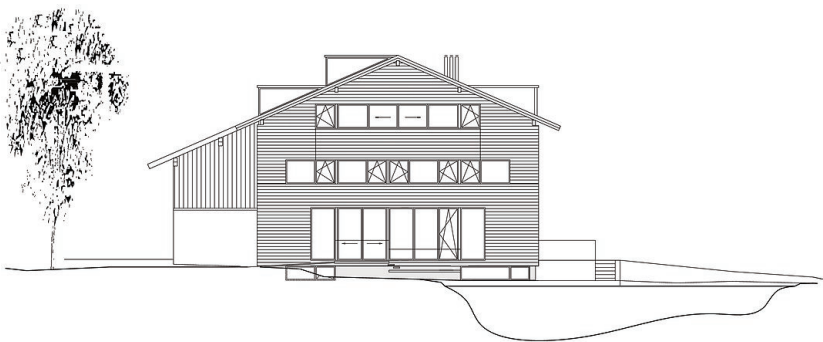

© Hubert Dorfstetter

Maiergut Lofer, Umbau

Mayrberg 17
5090 Lofer, Österreich

ARCHITEKTUR
sps architekten

FERTIGSTELLUNG
2005

SAMMLUNG
Initiative Architektur

PUBLIKATIONSDATUM
13. Oktober 2011

Das einschichtige Gut liegt 5km abseits der B 178 auf 1000 m Seehöhe mit Panoramablick auf die Loferer Steinberge. Das 70 Jahre alte Hauptgebäude wurde solide modernisiert. Drei Generationen der Familie leben und wirtschaften hier, der Bauherr ist auch Zimmerer und hatte schon mit sps-architekten gear-beitet. Der südliche, vorher nicht unterkellerte Teil des Einhofs wurde unter Beibehaltung von Dachform, Traufhöhe, Volumen neu errichtet; eine breite, unbeheizte Erschließungszone trennt den Stalltrakt von dem auf vier Ebenen gestaffelten Wohntrakt. Sie dient als Diele, Festraum und Spielbereich und bringt überdies auch Licht für die Nordwand der Wohnzone. Die Hauptwohnung über zwei Etagen verfügt über eine interne Stiege und Südterrasse. Im Dachgeschoß liegt eine Einliegerwohnung mit kleiner Ostterrasse. Durch Anhebung des Erdgeschoßniveaus entstanden im „Souterrain“ vollwertige, nach Osten orientierte Räume, die auch als separate Ferienwohnung nutzbar sind. Der Bau hat Passivhausstandard, für die modernen Holzkonstruktionen fanden alte Träme und Holzböden Wiederverwendung. (Text: Otto Kapfinger)

Funktion: Landwirtschaft

Fertigstellung: 2005

Nutzfläche: 425 m²

Bebaute Fläche: 138 m²

Umbauter Raum: 1.588 m³

PUBLIKATIONEN

Otto Kapfinger, Roman Höllbacher, Norbert Mayr: Baukunst in Salzburg seit 1980 Ein Führer zu 600 sehenswerten Beispielen in Stadt und Land, Hrsg. Initiative Architektur, Müry Salzmann Verlag, Salzburg 2010.

Maiergut Lofer, Umbau

EG

1. OG

2. OG

Maiergut Lofer, Umbau

Schnitt

Ansicht Ost

Ansicht Süd