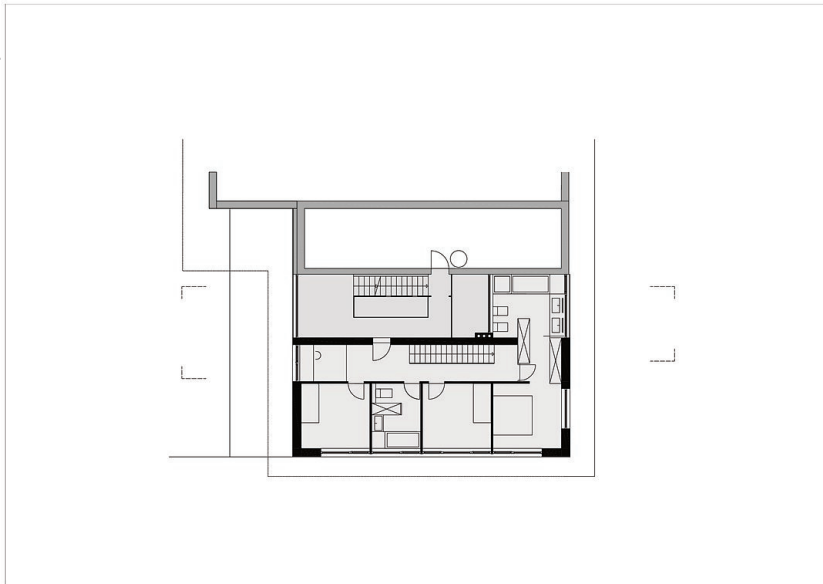

© Hubert Dorfstetter

Maiergut Lofer, Umbau

Mayrberg 17
5090 Lofer, Österreich

ARCHITEKTUR
sps architekten

FERTIGSTELLUNG
2005

SAMMLUNG
Initiative Architektur

PUBLIKATIONSdatum
13. Oktober 2011

Das einschichtige Gut liegt 5km abseits der B 178 auf 1000 m Seehöhe mit Panoramablick auf die Loferer Steinberge. Das 70 Jahre alte Hauptgebäude wurde solide modernisiert. Drei Generationen der Familie leben und wirtschaften hier, der Bauherr ist auch Zimmerer und hatte schon mit sps-architekten gear-beitet. Der südliche, vorher nicht unterkellerte Teil des Einhofs wurde unter Beibehaltung von Dachform, Traufhöhe, Volumen neu errichtet; eine breite, unbeheizte Erschließungszone trennt den Stalltrakt von dem auf vier Ebenen gestaffelten Wohntrakt. Sie dient als Diele, Festraum und Spielbereich und bringt überdies auch Licht für die Nordwand der Wohnzone. Die Hauptwohnung über zwei Etagen verfügt über eine interne Stiege und Südterrasse. Im Dachgeschoß liegt eine Einliegerwohnung mit kleiner Ostterrasse. Durch Anhebung des Erdgeschoßniveaus entstanden im „Souterrain“ vollwertige, nach Osten orientierte Räume, die auch als separate Ferienwohnung nutzbar sind. Der Bau hat Passivhausstandard, für die modernen Holzkonstruktionen fanden alte Träme und Holzböden Wiederverwendung. (Text: Otto Kapfinger)

Funktion: Landwirtschaft

Fertigstellung: 2005

Nutzfläche: 425 m²

Bebaute Fläche: 138 m²

Umbauter Raum: 1.588 m³

PUBLIKATIONEN

Otto Kapfinger, Roman Höllbacher, Norbert Mayr: Baukunst in Salzburg seit 1980 Ein Führer zu 600 sehenswerten Beispielen in Stadt und Land, Hrsg. Initiative Architektur, Müry Salzmann Verlag, Salzburg 2010.

Maiergut Lofer, Umbau

EG

1. OG

2. OG

Maiergut Lofer, Umbau

Schnitt

Ansicht Ost

Ansicht Süd