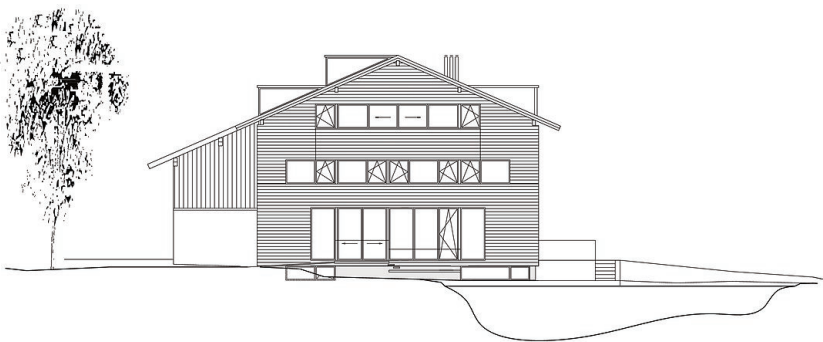

© Hubert Dorfstetter

Maiergut Lofer, Umbau

Mayrberg 17
5090 Lofer, Österreich

ARCHITEKTUR
sps architekten

FERTIGSTELLUNG
2005

SAMMLUNG
Initiative Architektur

PUBLIKATIONSdatum
13. Oktober 2011

Das einschichtige Gut liegt 5km abseits der B 178 auf 1000 m Seehöhe mit Panoramablick auf die Loferer Steinberge. Das 70 Jahre alte Hauptgebäude wurde solide modernisiert. Drei Generationen der Familie leben und wirtschaften hier, der Bauherr ist auch Zimmerer und hatte schon mit sps-architekten gear-beitet. Der südliche, vorher nicht unterkellerte Teil des Einhofs wurde unter Beibehaltung von Dachform, Traufhöhe, Volumen neu errichtet; eine breite, unbeheizte Erschließungszone trennt den Stalltrakt von dem auf vier Ebenen gestaffelten Wohntrakt. Sie dient als Diele, Festraum und Spielbereich und bringt überdies auch Licht für die Nordwand der Wohnzone. Die Hauptwohnung über zwei Etagen verfügt über eine interne Stiege und Südterrasse. Im Dachgeschoß liegt eine Einliegerwohnung mit kleiner Ostterrasse. Durch Anhebung des Erdgeschoßniveaus entstanden im „Souterrain“ vollwertige, nach Osten orientierte Räume, die auch als separate Ferienwohnung nutzbar sind. Der Bau hat Passivhausstandard, für die modernen Holzkonstruktionen fanden alte Träme und Holzböden Wiederverwendung. (Text: Otto Kapfinger)

Funktion: Landwirtschaft

Fertigstellung: 2005

Nutzfläche: 425 m²

Bebaute Fläche: 138 m²

Umbauter Raum: 1.588 m³

PUBLIKATIONEN

Otto Kapfinger, Roman Höllbacher, Norbert Mayr: Baukunst in Salzburg seit 1980 Ein Führer zu 600 sehenswerten Beispielen in Stadt und Land, Hrsg. Initiative Architektur, Müry Salzmann Verlag, Salzburg 2010.

Maiergut Lofer, Umbau

EG

1. OG

2. OG

Maiergut Lofer, Umbau

Schnitt

Ansicht Ost

Ansicht Süd