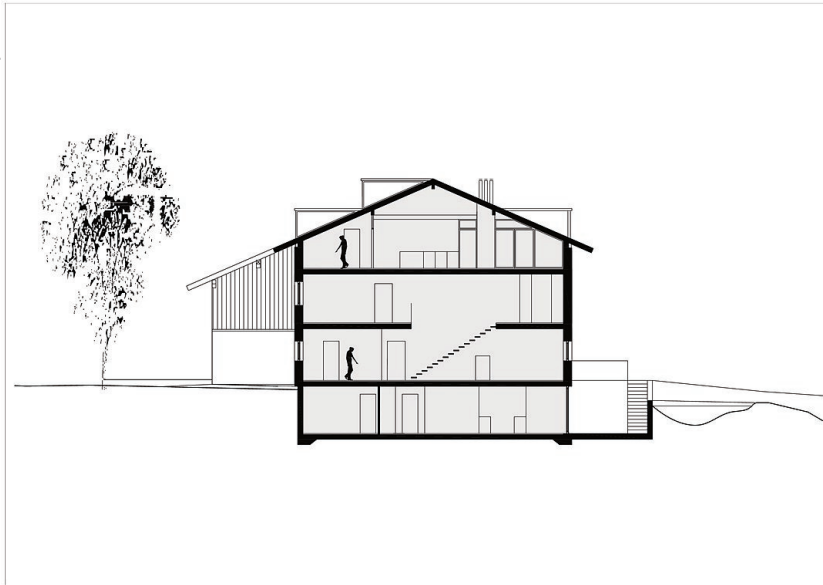

© Hubert Dorfstetter

Maiergut Lofer, Umbau

Mayrberg 17
5090 Lofer, Österreich

ARCHITEKTUR
sps architekten

FERTIGSTELLUNG
2005

SAMMLUNG
Initiative Architektur

PUBLIKATIONSdatum
13. Oktober 2011

Das einschichtige Gut liegt 5km abseits der B 178 auf 1000 m Seehöhe mit Panoramablick auf die Loferer Steinberge. Das 70 Jahre alte Hauptgebäude wurde solide modernisiert. Drei Generationen der Familie leben und wirtschaften hier, der Bauherr ist auch Zimmerer und hatte schon mit sps-architekten gear-beitet. Der südliche, vorher nicht unterkellerte Teil des Einhofs wurde unter Beibehaltung von Dachform, Traufhöhe, Volumen neu errichtet; eine breite, unbeheizte Erschließungszone trennt den Stalltrakt von dem auf vier Ebenen gestaffelten Wohntrakt. Sie dient als Diele, Festraum und Spielbereich und bringt überdies auch Licht für die Nordwand der Wohnzone. Die Hauptwohnung über zwei Etagen verfügt über eine interne Stiege und Südterrasse. Im Dachgeschoß liegt eine Einliegerwohnung mit kleiner Ostterrasse. Durch Anhebung des Erdgeschoßniveaus entstanden im „Souterrain“ vollwertige, nach Osten orientierte Räume, die auch als separate Ferienwohnung nutzbar sind. Der Bau hat Passivhausstandard, für die modernen Holzkonstruktionen fanden alte Träme und Holzböden Wiederverwendung. (Text: Otto Kapfinger)

Funktion: Landwirtschaft

Fertigstellung: 2005

Nutzfläche: 425 m²

Bebaute Fläche: 138 m²

Umbauter Raum: 1.588 m³

PUBLIKATIONEN

Otto Kapfinger, Roman Höllbacher, Norbert Mayr: Baukunst in Salzburg seit 1980 Ein Führer zu 600 sehenswerten Beispielen in Stadt und Land, Hrsg. Initiative Architektur, Müry Salzmann Verlag, Salzburg 2010.

Maiergut Lofer, Umbau

EG

1. OG

2. OG

Maiergut Lofer, Umbau

Schnitt

Ansicht Ost

Ansicht Süd