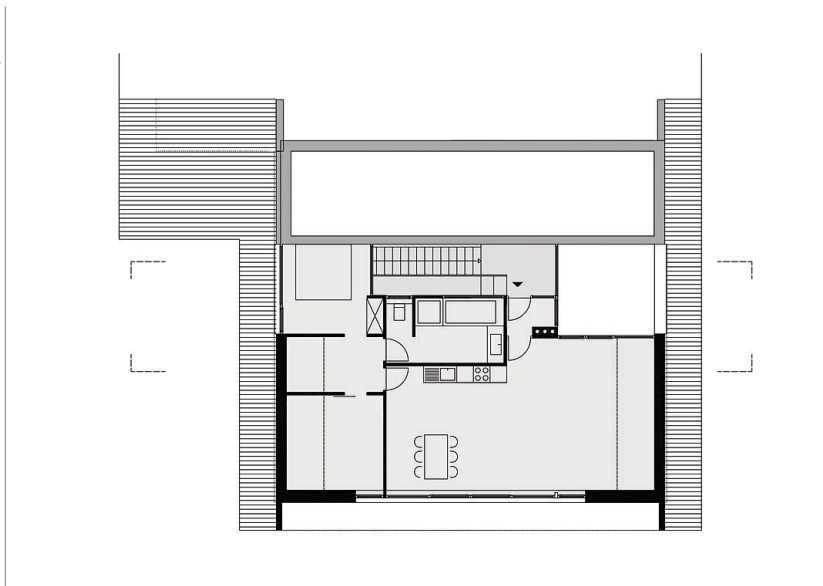

© Hubert Dorfstetter

Maiergut Lofer, Umbau

Mayrberg 17
5090 Lofer, Österreich

ARCHITEKTUR
sps architekten

FERTIGSTELLUNG
2005

SAMMLUNG
Initiative Architektur

PUBLIKATIONSdatum
13. Oktober 2011

Das einschichtige Gut liegt 5km abseits der B 178 auf 1000 m Seehöhe mit Panoramablick auf die Loferer Steinberge. Das 70 Jahre alte Hauptgebäude wurde solide modernisiert. Drei Generationen der Familie leben und wirtschaften hier, der Bauherr ist auch Zimmerer und hatte schon mit sps-architekten gear-beitet. Der südliche, vorher nicht unterkellerte Teil des Einhofs wurde unter Beibehaltung von Dachform, Traufhöhe, Volumen neu errichtet; eine breite, unbeheizte Erschließungszone trennt den Stalltrakt von dem auf vier Ebenen gestaffelten Wohntrakt. Sie dient als Diele, Festraum und Spielbereich und bringt überdies auch Licht für die Nordwand der Wohnzone. Die Hauptwohnung über zwei Etagen verfügt über eine interne Stiege und Südterrasse. Im Dachgeschoß liegt eine Einliegerwohnung mit kleiner Ostterrasse. Durch Anhebung des Erdgeschoßniveaus entstanden im „Souterrain“ vollwertige, nach Osten orientierte Räume, die auch als separate Ferienwohnung nutzbar sind. Der Bau hat Passivhausstandard, für die modernen Holzkonstruktionen fanden alte Träme und Holzböden Wiederverwendung. (Text: Otto Kapfinger)

Funktion: Landwirtschaft

Fertigstellung: 2005

Nutzfläche: 425 m²

Bebaute Fläche: 138 m²

Umbauter Raum: 1.588 m³

PUBLIKATIONEN

Otto Kapfinger, Roman Höllbacher, Norbert Mayr: Baukunst in Salzburg seit 1980 Ein Führer zu 600 sehenswerten Beispielen in Stadt und Land, Hrsg. Initiative Architektur, Müry Salzmann Verlag, Salzburg 2010.

Maiergut Lofer, Umbau

EG

1. OG

2. OG

Maiergut Lofer, Umbau

Schnitt

Ansicht Ost

Ansicht Süd