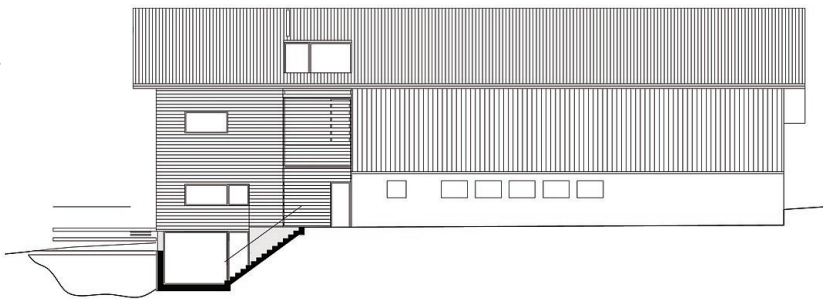

© Hubert Dorfstetter

Maiergut Lofer, Umbau

Mayrberg 17
5090 Lofer, Österreich

ARCHITEKTUR
sps architekten

FERTIGSTELLUNG
2005

SAMMLUNG
Initiative Architektur

PUBLIKATIONSdatum
13. Oktober 2011

Das einschichtige Gut liegt 5km abseits der B 178 auf 1000 m Seehöhe mit Panoramablick auf die Loferer Steinberge. Das 70 Jahre alte Hauptgebäude wurde solide modernisiert. Drei Generationen der Familie leben und wirtschaften hier, der Bauherr ist auch Zimmerer und hatte schon mit sps-architekten gear-beitet. Der südliche, vorher nicht unterkellerte Teil des Einhofs wurde unter Beibehaltung von Dachform, Traufhöhe, Volumen neu errichtet; eine breite, unbeheizte Erschließungszone trennt den Stalltrakt von dem auf vier Ebenen gestaffelten Wohntrakt. Sie dient als Diele, Festraum und Spielbereich und bringt überdies auch Licht für die Nordwand der Wohnzone. Die Hauptwohnung über zwei Etagen verfügt über eine interne Stiege und Südterrasse. Im Dachgeschoß liegt eine Einliegerwohnung mit kleiner Ostterrasse. Durch Anhebung des Erdgeschoßniveaus entstanden im „Souterrain“ vollwertige, nach Osten orientierte Räume, die auch als separate Ferienwohnung nutzbar sind. Der Bau hat Passivhausstandard, für die modernen Holzkonstruktionen fanden alte Träme und Holzböden Wiederverwendung. (Text: Otto Kapfinger)

Funktion: Landwirtschaft

Fertigstellung: 2005

Nutzfläche: 425 m²

Bebaute Fläche: 138 m²

Umbauter Raum: 1.588 m³

PUBLIKATIONEN

Otto Kapfinger, Roman Höllbacher, Norbert Mayr: Baukunst in Salzburg seit 1980 Ein Führer zu 600 sehenswerten Beispielen in Stadt und Land, Hrsg. Initiative Architektur, Müry Salzmann Verlag, Salzburg 2010.

Maiergut Lofer, Umbau

EG

1. OG

2. OG

Maiergut Lofer, Umbau

Schnitt

Ansicht Ost

Ansicht Süd