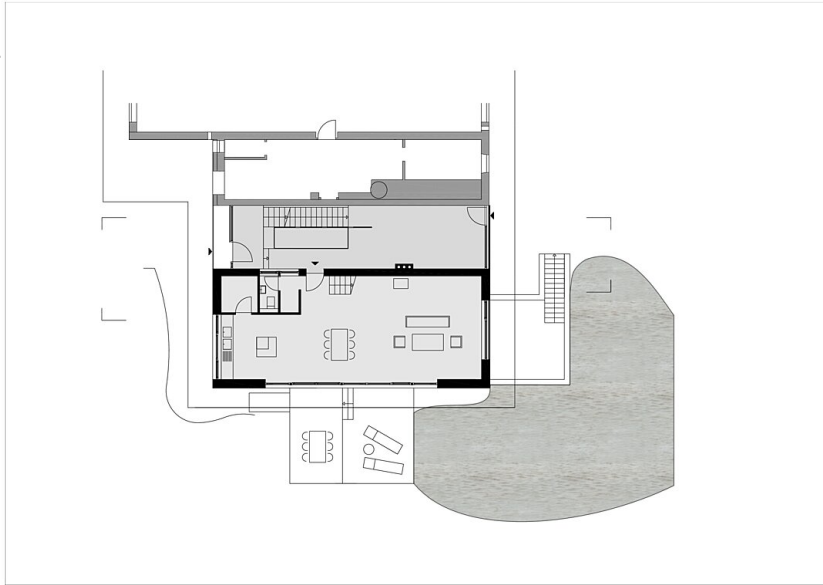

© Hubert Dorfstetter

Maiergut Lofer, Umbau

Mayrberg 17
5090 Lofer, Österreich

ARCHITEKTUR
sps architekten

FERTIGSTELLUNG
2005

SAMMLUNG
Initiative Architektur

PUBLIKATIONSdatum
13. Oktober 2011

Das einschichtige Gut liegt 5km abseits der B 178 auf 1000 m Seehöhe mit Panoramablick auf die Loferer Steinberge. Das 70 Jahre alte Hauptgebäude wurde solide modernisiert. Drei Generationen der Familie leben und wirtschaften hier, der Bauherr ist auch Zimmerer und hatte schon mit sps-architekten gear-beitet. Der südliche, vorher nicht unterkellerte Teil des Einhofs wurde unter Beibehaltung von Dachform, Traufhöhe, Volumen neu errichtet; eine breite, unbeheizte Erschließungszone trennt den Stalltrakt von dem auf vier Ebenen gestaffelten Wohntrakt. Sie dient als Diele, Festraum und Spielbereich und bringt überdies auch Licht für die Nordwand der Wohnzone. Die Hauptwohnung über zwei Etagen verfügt über eine interne Stiege und Südterrasse. Im Dachgeschoß liegt eine Einliegerwohnung mit kleiner Ostterrasse. Durch Anhebung des Erdgeschoßniveaus entstanden im „Souterrain“ vollwertige, nach Osten orientierte Räume, die auch als separate Ferienwohnung nutzbar sind. Der Bau hat Passivhausstandard, für die modernen Holzkonstruktionen fanden alte Träme und Holzböden Wiederverwendung. (Text: Otto Kapfinger)

Funktion: Landwirtschaft

Fertigstellung: 2005

Nutzfläche: 425 m²

Bebaute Fläche: 138 m²

Umbauter Raum: 1.588 m³

PUBLIKATIONEN

Otto Kapfinger, Roman Höllbacher, Norbert Mayr: Baukunst in Salzburg seit 1980 Ein Führer zu 600 sehenswerten Beispielen in Stadt und Land, Hrsg. Initiative Architektur, Müry Salzmann Verlag, Salzburg 2010.

Maiergut Lofer, Umbau

EG

1. OG

2. OG

Maiergut Lofer, Umbau

Schnitt

Ansicht Ost

Ansicht Süd