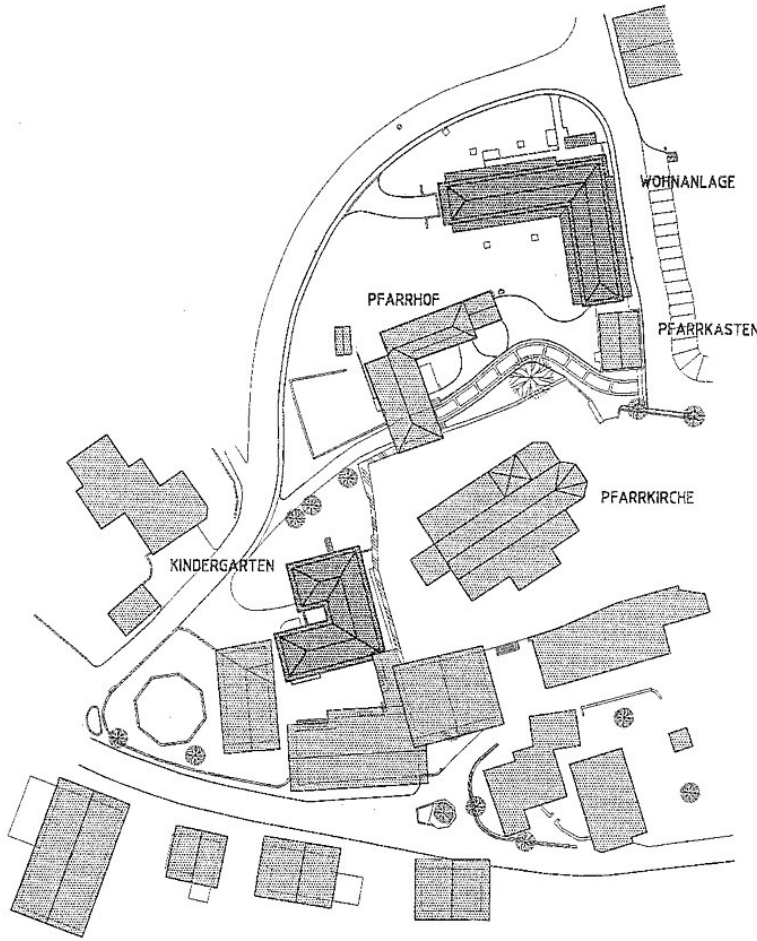

PUBLIKATIONSdatum
07. Dezember 2011

Erst sollte das und mehr in einem Ortszentrum beim Pfarrhof integriert werden, den Wettbewerb dazu gewann 1994 Kulterer. Dann verlegte man den Kindergarten westwärts vor die Stützmauer der Kirche, das Zentrum kam an anderer Stelle südlich der Kirche (Arch. Eisenköck), am ursprünglichen Platz baute Kulterer eine Wohnanlage. Der Kindergarten, drei Gruppen mit Bewegungsraum, liegt relativ exponiert zur Straße, bietet aber gut geschützte Milieus, gute Sicht- und Wegverbindungen nach allen Seiten. Spezielles Thema war, den Bau kompakt ans Kirchenplateau zu rücken und doch so niedrig zu halten, dass Vorhalle und Westwerk des spätgotischen Sakralbaus nicht zu sehr verdeckt werden, weiters: dass ein Dach und doch kein Steildach sein sollte. Zwischen den elegant detaillierten Walmdächern ist am Eingangs- und Stiegenbereich logisch ein Stück Flachdach, um noch mehr Höhe zu sparen. Rosa Putzflächen, sorgfältige Gestaltung aller Elemente; Brüstungen unter den Bandfenstern der Gruppen mit Luken für die Kleinen. (Text: Otto Kapfinger)

**Kindergarten des Salzburger
Siedlungswerks Pfarrwerfen**

Lageplan