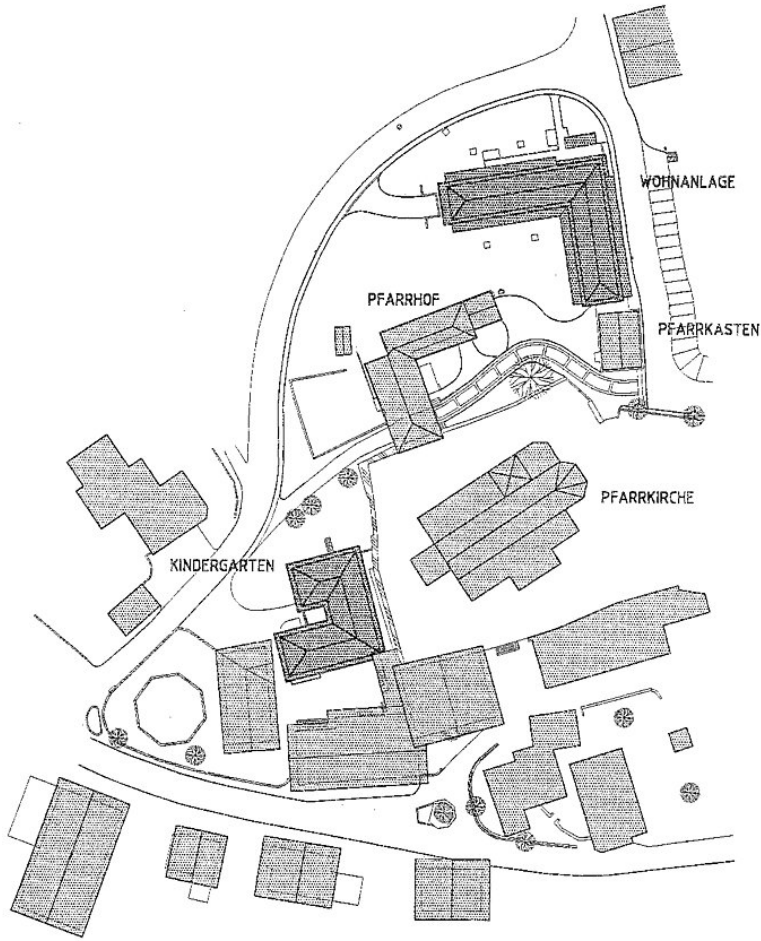

PUBLIKATIONSdatum
07. Dezember 2011

Erst sollte das und mehr in einem Ortszentrum beim Pfarrhof integriert werden, den Wettbewerb dazu gewann 1994 Kulterer. Dann verlegte man den Kindergarten westwärts vor die Stützmauer der Kirche, das Zentrum kam an anderer Stelle südlich der Kirche (Arch. Eisenköck), am ursprünglichen Platz baute Kulterer eine Wohnanlage. Der Kindergarten, drei Gruppen mit Bewegungsraum, liegt relativ exponiert zur Straße, bietet aber gut geschützte Milieus, gute Sicht- und Wegverbindungen nach allen Seiten. Spezielles Thema war, den Bau kompakt ans Kirchenplateau zu rücken und doch so niedrig zu halten, dass Vorhalle und Westwerk des spätgotischen Sakralbaus nicht zu sehr verdeckt werden, weiters: dass ein Dach und doch kein Steildach sein sollte. Zwischen den elegant detaillierten Walmdächern ist am Eingangs- und Stiegenbereich logisch ein Stück Flachdach, um noch mehr Höhe zu sparen. Rosa Putzflächen, sorgfältige Gestaltung aller Elemente; Brüstungen unter den Bandfenstern der Gruppen mit Luken für die Kleinen. (Text: Otto Kapfinger)

**Kindergarten des Salzburger
Siedlungswerks Pfarrwerfen**

Lageplan