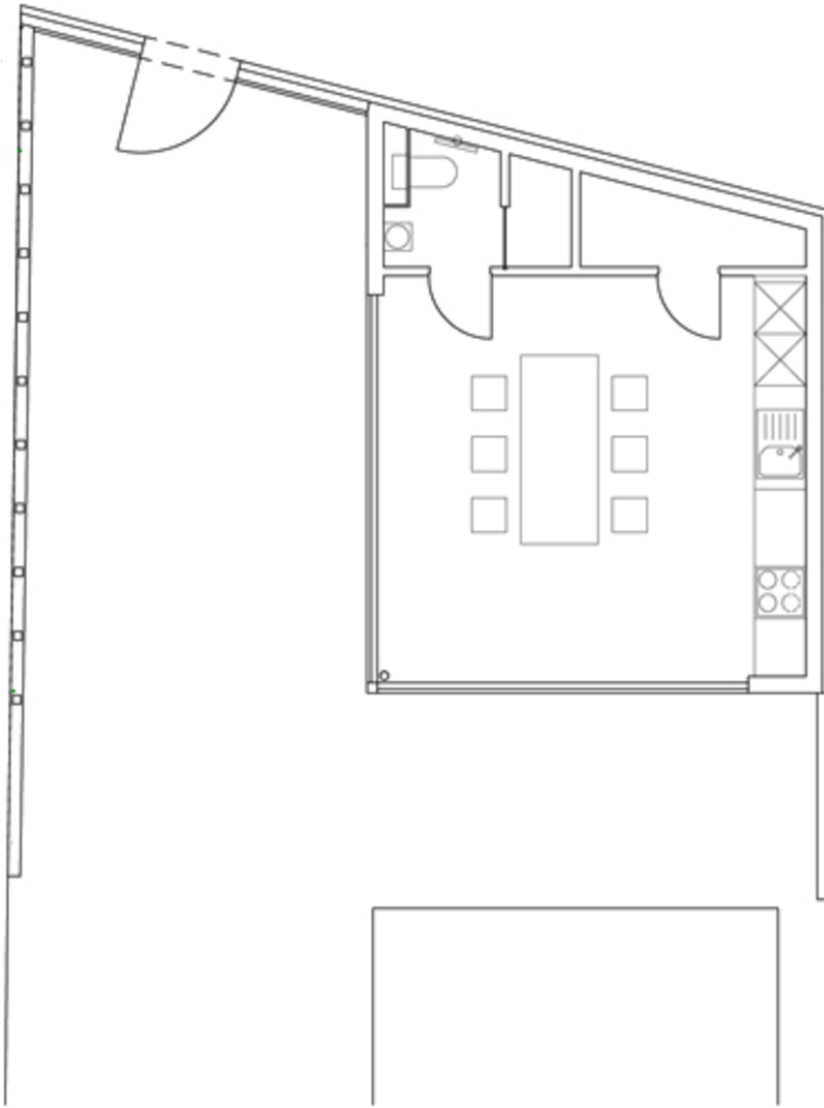

Mit dem Bau einer „Sommerküche“, die überdies auch noch Richtung Süden an ein Biotop grenzt, sind wohl alle Bedürfnisse der Bewohner auf optimalste Weise gedeckt und ein hohes Maß an Lebensqualität gewonnen. Ein überaus feiner und schlichter Holzbau - in Leichtbauweise mit vorgefertigten Holzriegelwänden errichtet und mit einem Gründach gedeckt - schafft hier auf 30 m² Nutzfläche einen wunderbaren Raum für ein elegantes Esszimmer mit einer schönen Küche und ein daran angeschlossenes kleines Bad mit WC und Abstellraum. Der quadratische Raum ist an zwei Seiten vollverglast und öffnet sich mit großen aufziehbaren Glastüren auf eine Holzterrasse mit Pergola und Blick auf das Biotop.

Maßnahme: Neubau
Funktion: Gemischte Nutzung

Planung: 2008 - 2009
Ausführung: 2009 - 2010

Nutzfläche: 30 m²

AUSFÜHRENDE FIRMEN:

Fenster / Zimmererarbeiten: Erwin + Ing. Robert Wagner, Scheiffling
Beleuchtung: Licht Art, Hof bei Salzburg

Sommerküche Wien Döbling

Grundriss

Sommerküche Wien Döbling

Lageplan