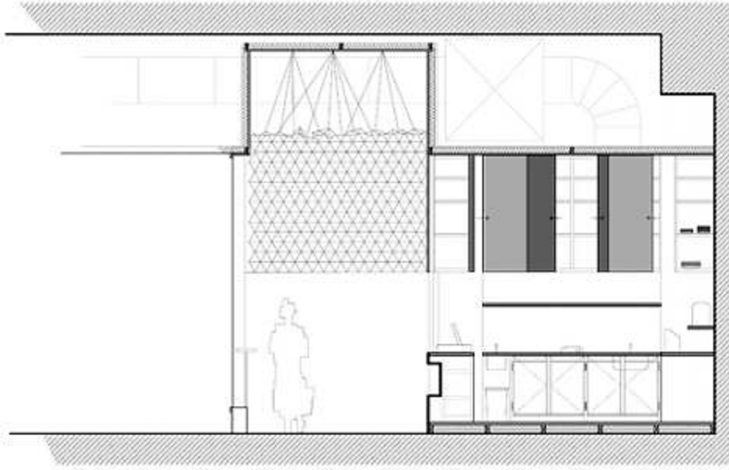

Eine Neonleuchtschrift hinter der Glasfassade und eine schmale Theke sind quasi die einzigen Einrichtungsgegenstände im Kundenbereich. Darüber schwebend bauscht sich ein wolkenartiges Deckenelement aus einem aus unzähligen kleinen, verspiegelten Dreiecken zusammengesetzten und raffiniert gefalteten Plexiglaspaneel. Die bunten Spiegeleffekte der Dreiecke werden in der schlichten weißen Rückwand des Shops reflektiert und lassen diese in immer wieder neuen Farbtönen erscheinen.

### DATENBLATT

Architektur: ten.two (Chieh-shu Tzou, Gregorio Santamaria Lubroth, Maria Prieto Barea)

Bauherrschaft: Baburu & Media OG

Fotografie: Stefan Zenzmaier

Maßnahme: Temporär

Funktion: Hotel und Gastronomie

Planung: 2011

Fertigstellung: 2011

Nutzfläche: 25 m<sup>2</sup>

© Stefan Zenzmaier

**Baburu Bubble Tea Shop**

Ansicht

Lageplan