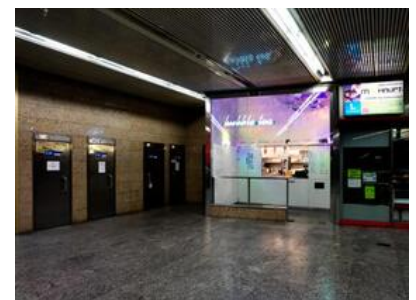

© Stefan Zenzmaier