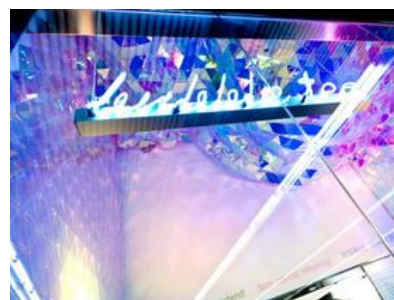

© Stefan Zenzmaier