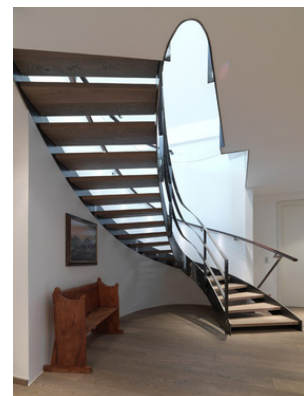

© Atelier Heiss Architekten