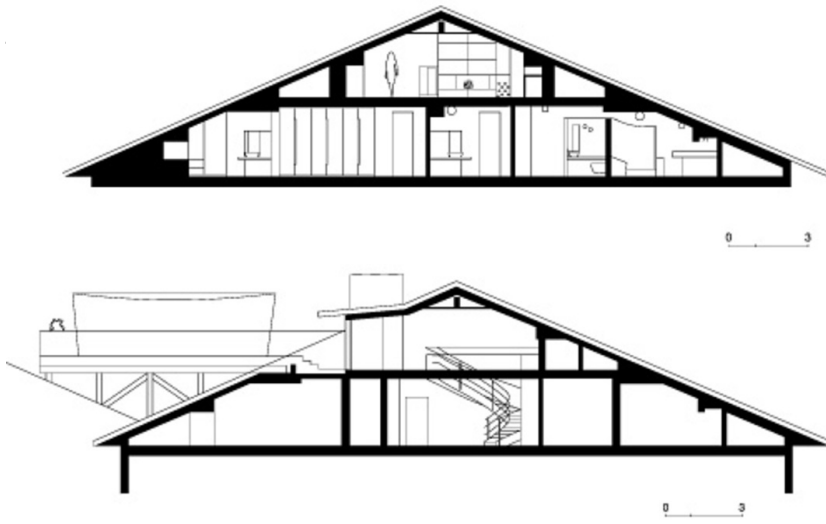

### Luxus Penthouse Kitzbühel

In bester Kitzbüheler Innenstadtlage entstand ein luxuriöses Penthouse auf zwei Etagen. Der Wunsch, modernes Wohnen mit alten Bauernmöbeln zu kombinieren, wurde von Atelier Heiss umgesetzt. Reduktion auf das Wesentliche und viel Platz war eines der wichtigsten Anliegen der Auftraggeber, besonders die Gestaltung eines Bades, das formal im Rest der Wohnung aufgeht.

Die aufwändige elliptische Stiegenkonstruktion aus roh lackiertem Eisen mit sichtbaren Schweißnähten – eine handwerkliche Meisterleistung – kontrastiert die edlen Materialien der High-End Ausstattung. (Text: Architekten)

HKLS-Planung: elkatec Consulting Engineering Ges.m.b.H

ÖBA: Ingenieurbüro Perchtold, St. Johann in Tirol

Maßnahme: Aufstockung

Funktion: Innengestaltung

Planung: 2010

Fertigstellung: 2011

Nutzfläche: 240 m<sup>2</sup>

© Atelier Heiss Architekten

© Atelier Heiss Architekten

Penthouse Kitzbühel

Schnitte

Grundriss