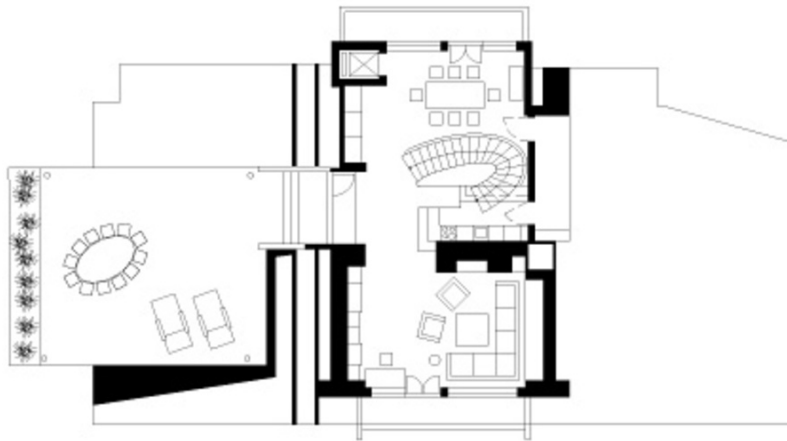

Somit entstand im großzügigen Masterbedroom ein zwölf Meter langes Multifunktionsmöbel, das sich vom Schminktisch über einen Waschtisch in einen Stiegenhandlauf und schließlich in ein Bücherregal verwandelt. Die Dusche steckt in einer weißen, ovalen Raumkapsel, die mit Corian verkleidet wurde. Ohne Abfluss rinnt das Wasser auf dem leicht schrägen Boden in eine Rinne ab. Das Spiel mit den fließenden Formen setzt sich im Treppenhandlauf fort und endet in der Bibliothek.

Die aufwändige elliptische Stiegenkonstruktion aus roh lackiertem Eisen mit sichtbaren Schweißnähten – eine handwerkliche Meisterleistung – kontrastiert die edlen Materialien der High-End Ausstattung. (Text: Architekten)

© Atelier Heiss Architekten

© Atelier Heiss Architekten

Penthouse Kitzbühel

Schnitte

Grundriss